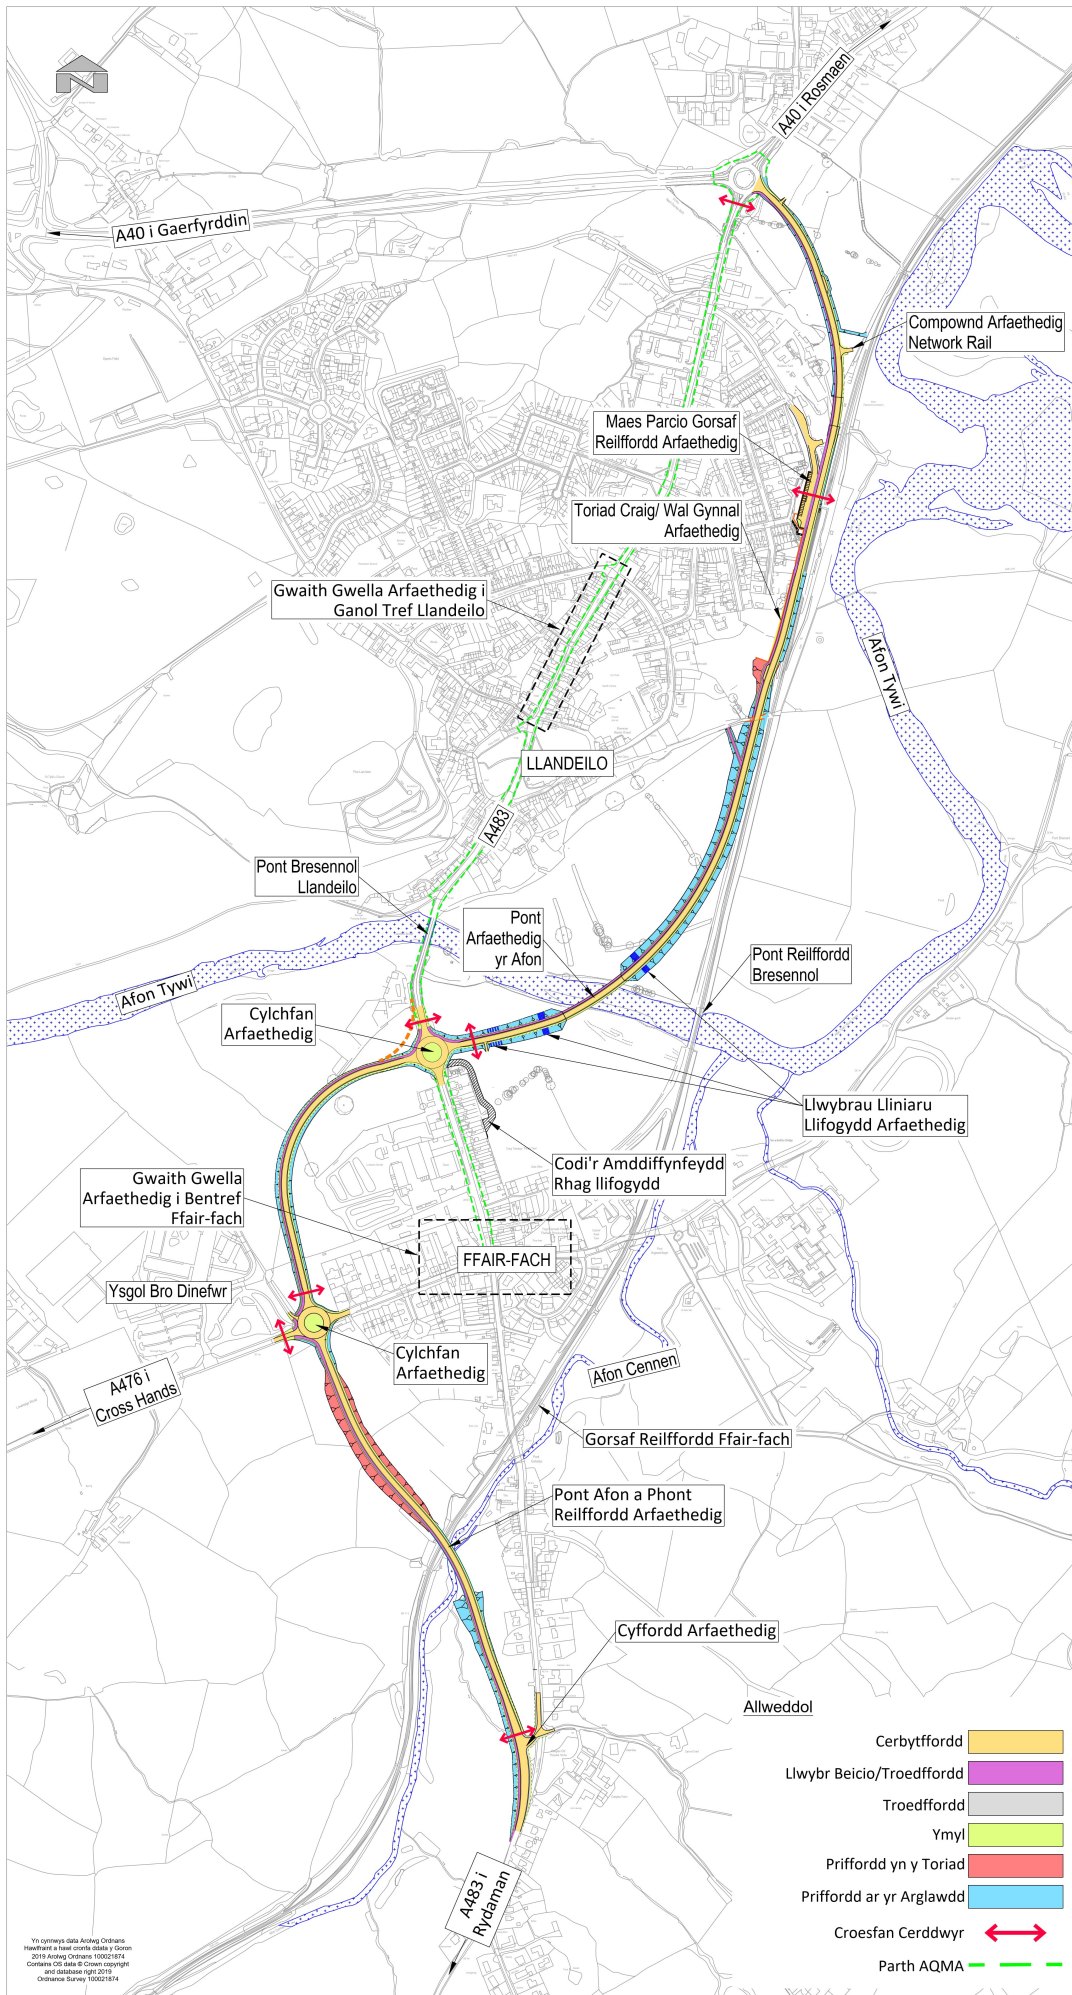

Opsiwn BE1A