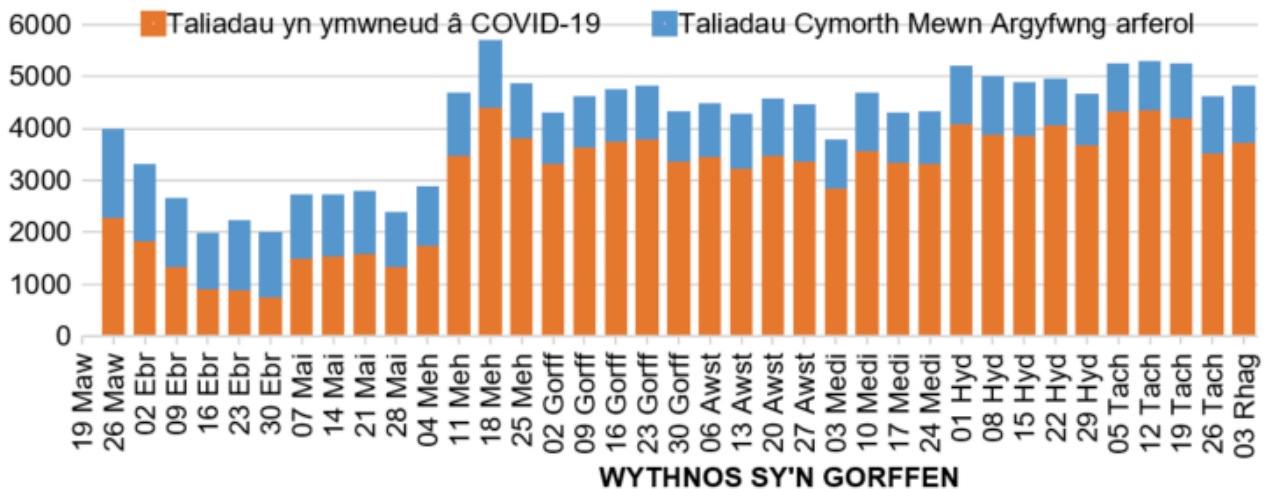

Nifer ddyddiol o Daliadau Cymorth mewn Argyfwng, hyd at 3 Rhagfyr 2020

Ffynhonnell: Llywodraeth Cymru

Nifer ddyddiol o Daliadau Cymorth mewn Argyfwng (MS Excel)

Yn dilyn cyhoeddiad 1 Mai o fwy o gyllid, bydd ceisiadau'n cael eu trin â mwy o ddisgresiwn a hyblygrwydd, wrth ddelio â hawliadau caledi COVID-19. [Cefndir pellach i'r Gronfa Cymorth Dewisol.](#)

Ffynhonnell: Llywodraeth Cymru

Data ar: 4 Rhagfyr 2020

3. Cymorth i fusnesau

Ar 9 Rhagfyr 2020, mae trydydd cam y Gronfa Cadernid Economaidd wedi cynnig 46.4 mil o grantiau sef cyfanswm o £149.3 miliwn. Mae hyn yn cynnwys Grantiau Datblygu Busnes a'r Gronfa i Fusnesau dan Gyfyngiadau.

Ffynhonnell: Llywodraeth Cymru

Data ar: 9 Rhagfyr 2020

Cafodd y ddogfen hon ei lawrlwytho o LLYW.CYMRU, efallai nad dyma'r fersiwn mwyaf diweddar.

Enwch i <https://llyw.cymru/data-cryno-am-coronafeirws-covid-19-ar-y-mateb-iddo-10-rhagfyr-2020-html> i weld y fersiwn ddiweddaraf.

Gwybdaeth am [hawlfraint](#).