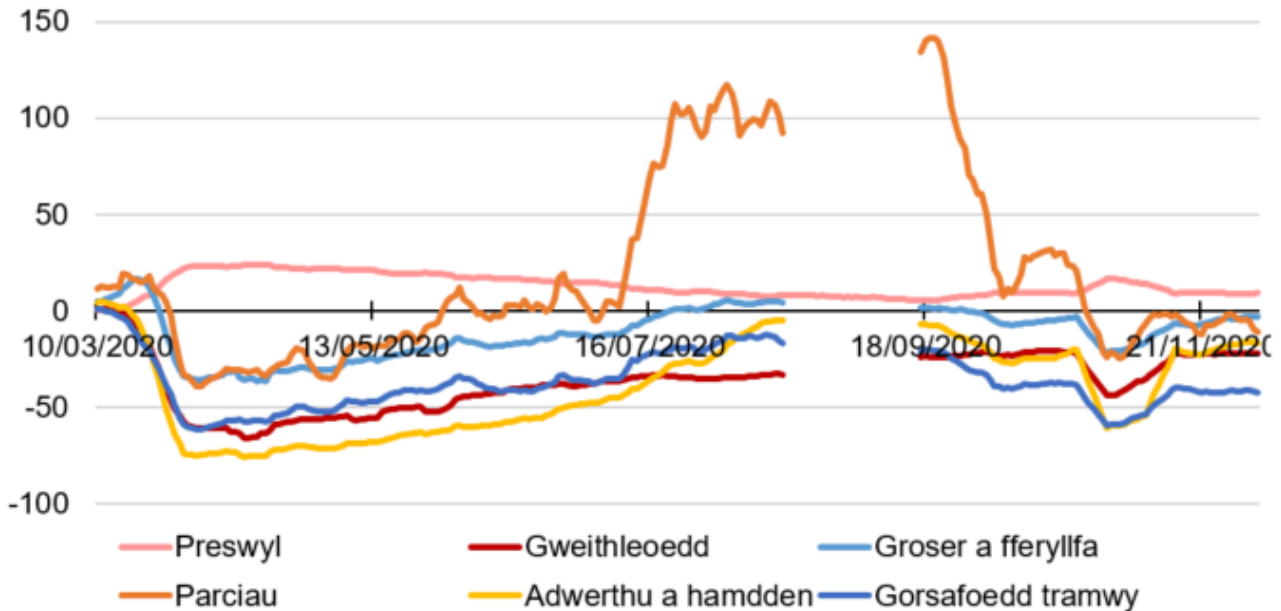

Newid mewn symudiadau o'r llinell sylfaen, cyfartaledd awdurdodau lleol Cymru (cyfartaledd treigl 7 diwrnod), 10 Mawrth i 4 Rhagfyr 2020 (a)

Ffynhonnell: Adroddiadau Symudedd Cymunedol COVID-19 Google

(a) Nid yw'r data ar gyfer y rhan fwyaf o gategoriâu ar gael rhwng Awst 16 i Medi 17 2020 gan nad oedd y data ar gael ar gyfer nifer o rannau o Gymru (o dan y trothwy safon).

Ffynhonnell: [Adroddiadau Symudedd Cymunedol COVID-19 Google](#)

Data ar: 4 Rhagfyr 2020

2. Y Gronfa Cymorth Dewisol

Rhwng 18 Mawrth a 3 Rhagfyr gwnaed 118,575 o Daliadau Cymorth mewn Argyfwng yn ymwneud â COVID-19, gwerth cyfanswm o £7.73 miliwn.

Dechreuwyd cofnodi ar 18 Mawrth. Mae'r rhesymau cysylltiedig â COVID-19 y mae ymgeiswyr yn eu rhoi yn cynnwys:

- gorfod rhoi'r gorau i weithio neu leihau gwaith
- oedi o ran hawlio budd-dal
- costau ynni/bwyd uwch (teulu gartref)

Cafodd y ddogfen hon ei lawrlwytho o LLYW.CYMRU, efallai nad dyma'r fersiwn mwyaf diweddar.

Ewch i <https://llyw.cymru/data-cryno-am-coronafeirws-covid-19-ar-ymateb-iddo-10-rhagfyr-2020-html> i weld y fersiwn ddiweddaraf.

Gwybdaeth am [hawlfraint](#).