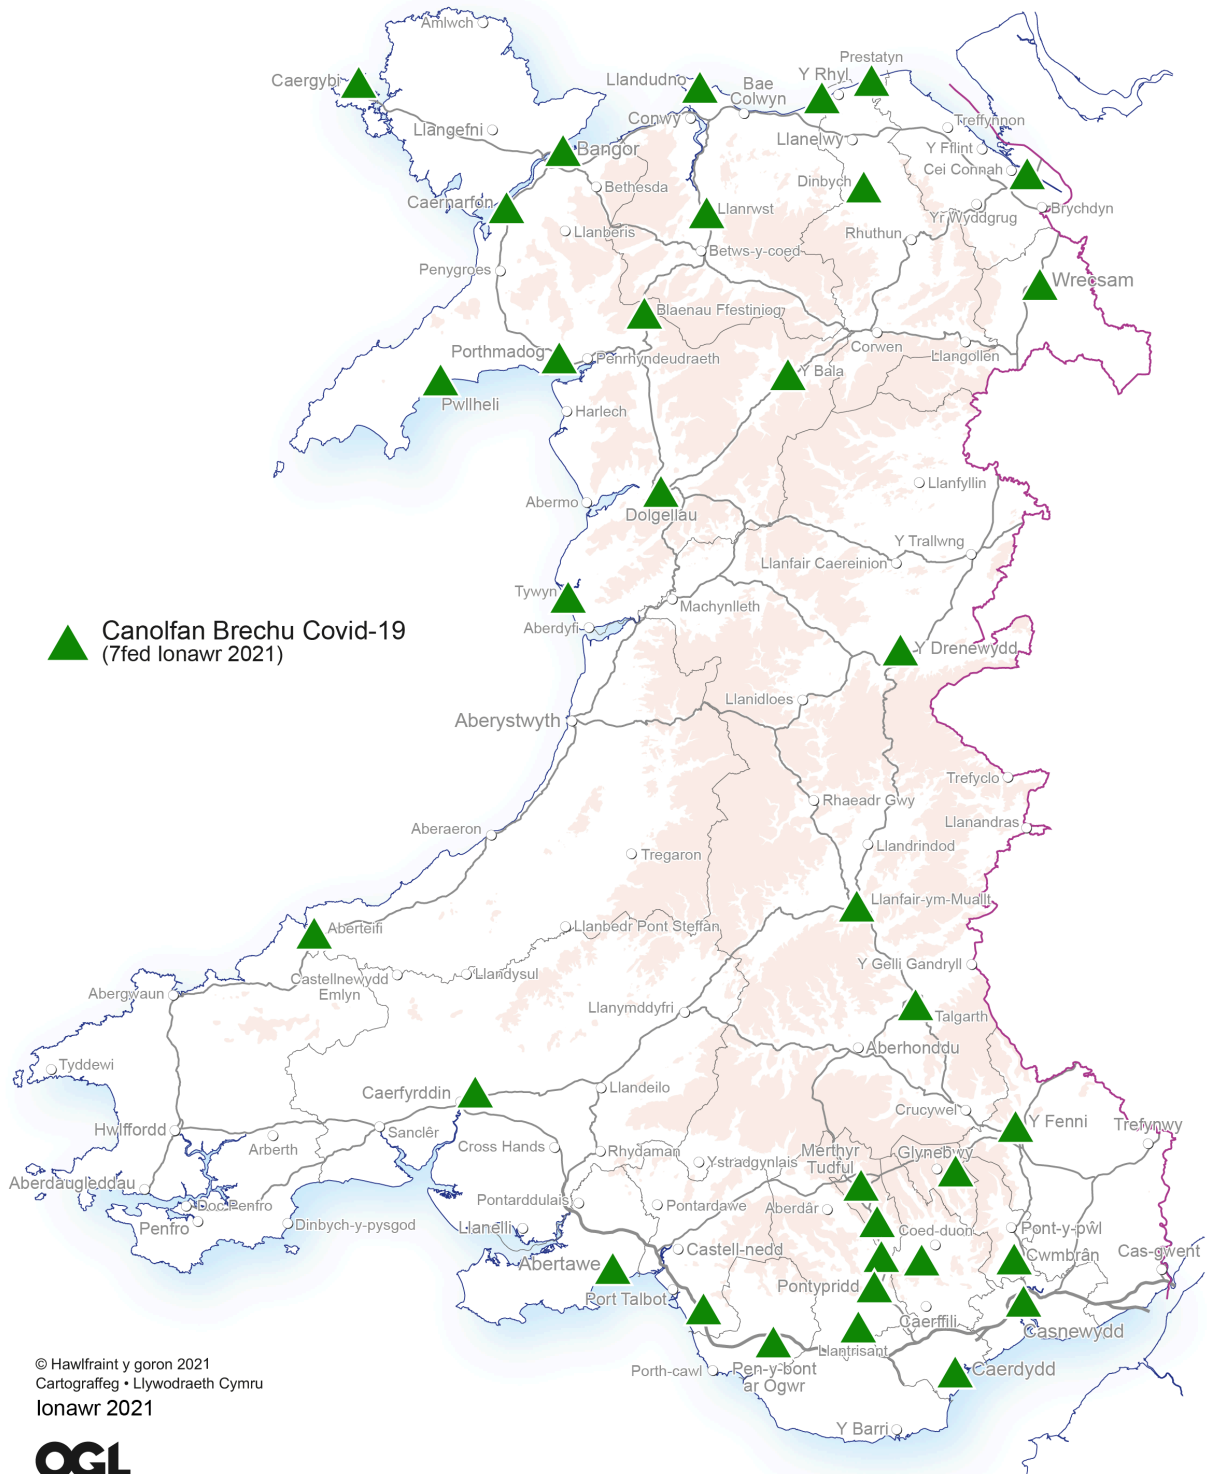

CYMRU

CANOLFANNAU BRECHU COVID-19

Cafodd y ddogfen hon ei lawrlwytho o [LLYW.CYMRU](https://llyw.cymru), efallai nad dyma'r fersiwn mwyaf diweddar.

Evch i <https://llyw.cymru/sleidiau-setiau-data-o-friff-coronafeirws-y-gweinidog-iechyd-gwasanaethau-cymdeithasol-11-ionawr-0> i weld y fersiwn ddiweddaraf.

Gwybdaeth am [hawlfraint](#).