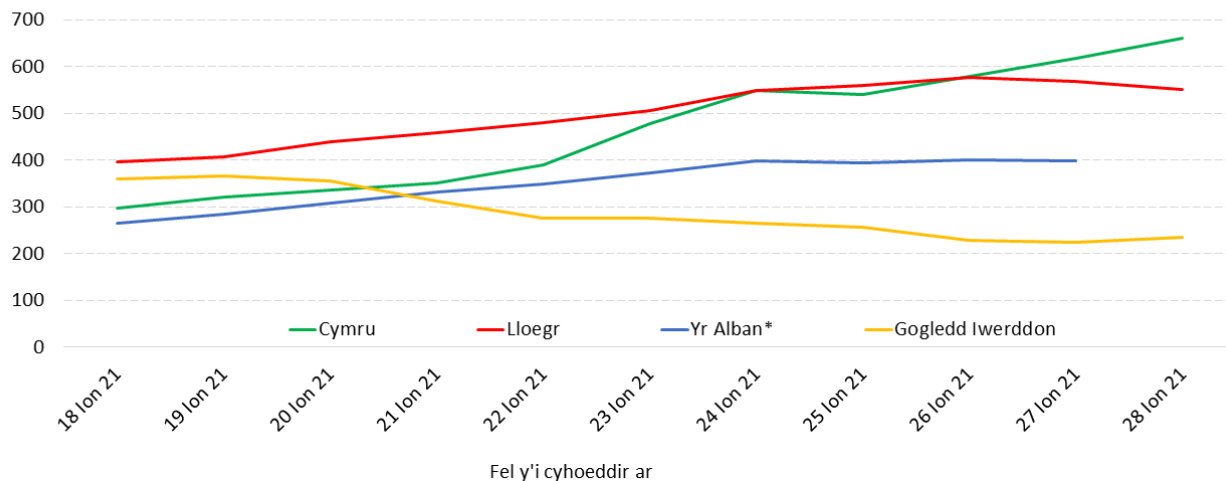

Sleid 1

Y dosau cyntaf a gofnodir bob dydd fesul 100,000 o'r boblogaeth yn wledydd y DU, cyfartaledd treigl 7 diwrnod

Ffynhonnell: Iechyd Cyhoeddus Cymru, Llywodraeth y DU
Data'n gywir ar 28/01/2021

*Oherwydd problem Technoleg Gwybodaeth, nid yw data ar gyfer nifer y brechiadau yn yr Alban ar gael am y dyddiad diweddaraf

Mae'r gyfradd frechu yng Nghymru wedi cynyddu dros yr wythnos ddiwethaf.

Diogelu Cymru gyda'n gilydd
Together we'll keep Wales safe

Iechyd cyhoeddus Cymru dangosfwrdd gwyliaidwriaeth sydyn ar gyfer COVID-19 a dangosfwrdd Llywodraeth y DU

Cafodd y ddogfen hon ei lawrlwytho o LLYW.CYMRU, efallai nad dyma'r fersiwn mwyaf diweddar.

Ewch i <https://llyw.cymru/sleidiau-setiau-data-o-friff-coronafeirws-y-prif-weinidog-29-ionawr-2021-html> i weld y fersiwn ddiweddaraf.

Gwybdaeth am [hawlfraint](#).