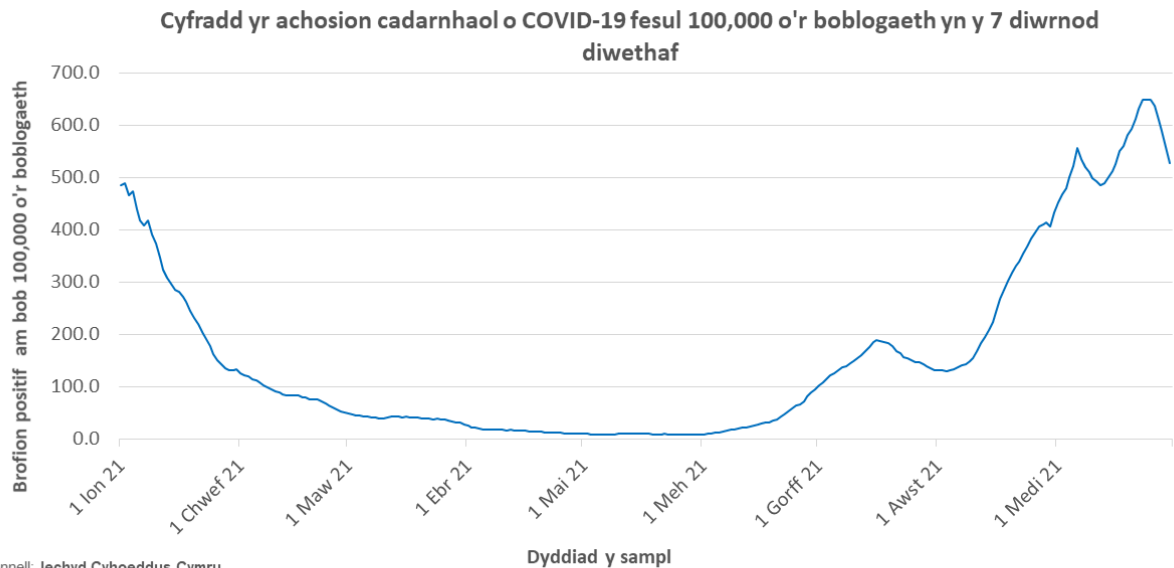

Sleid 1

Mae'r gyfradd achosion 7 niwrnod wedi cynyddu ers dechrau mis Mehefin, ond mae wedi gostwng yn ystod y dyddiau diwethaf.

Diogelu Cymru gyda'n gilydd
Together we'll keep Wales safe

Ffynhonnell: [Ddangosfwrdd Gwiliadwriaeth COVID-19 Cyflym Iechyd Cyhoeddus Cymru](https://llyw.cymru/sleidiau-setiau-data-o-friff-coronafeirws-y-gweinidog-addysg-5-hydref-2021-html)

Cafodd y ddogfen hon ei lawrlwytho o LLYW.CYMRU, efallai nad dyma'r fersiwn mwyaf diweddar.

Evch i <https://llyw.cymru/sleidiau-setiau-data-o-friff-coronafeirws-y-gweinidog-addysg-5-hydref-2021-html> i weld y fersiwn ddiweddaraf.

Gwybdaeth am [hawlfraint](#).