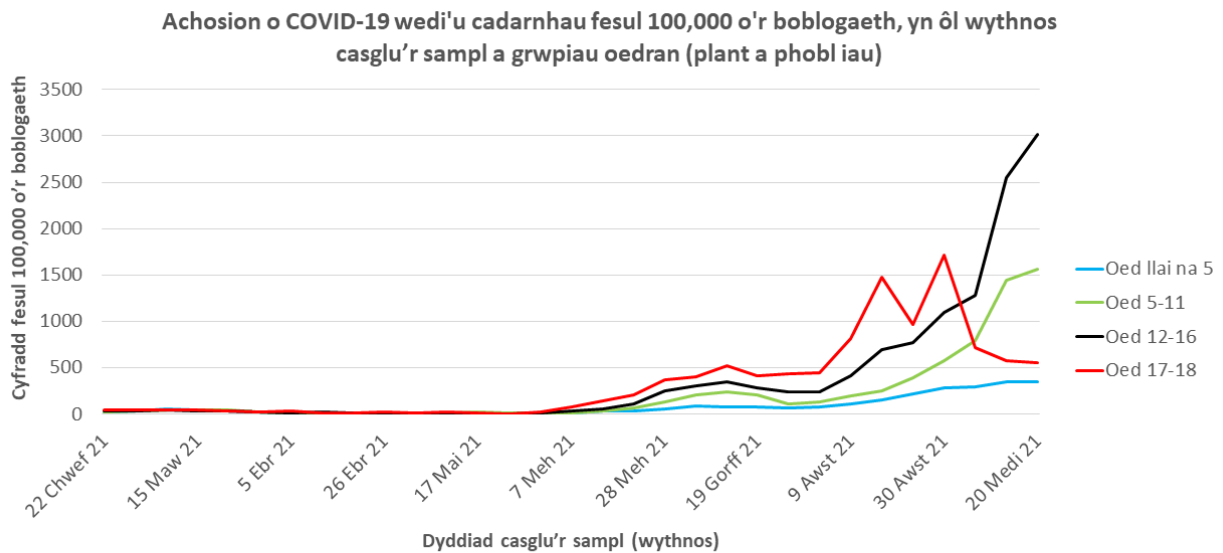

Sleid 2

Source: Iechyd Cyhoeddus Cymru
Data as at 23/09/2021

Mae'r nifer uchaf o achosion a gadarnhawyd yn yr ystod oedran 12-16, mae'r isaf yn yr ystod oed llai na 5.

Diogelu Cymru gyda'n gilydd
Together we'll keep Wales safe

Ffynhonnell: [Ddangosfwrdd Gwylidwriaeth COVID-19 Cyflym Iechyd Cyhoeddus Cymru](#)

Cafodd y ddogfen hon ei lawrlwytho o LLYW.CYMRU, efallai nad dyma'r fersiwn mwyaf diweddar.

Ewch i <https://llyw.cymru/sleidiau-setiau-data-o-friff-coronafeirws-y-gweinidog-addysg-5-hydref-2021-html> i weld y fersiwn ddiweddaraf.

Gwybdaeth am [hawlfraint](#).