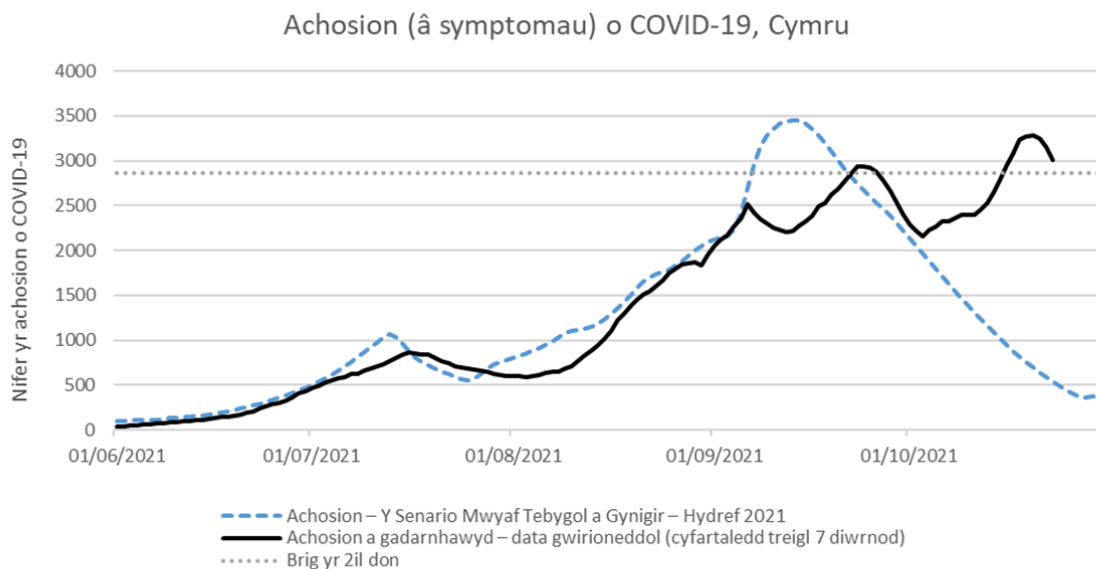

Sleid 1

Ffynhonnell: Prifysgol Abertawe
Data hyd at 23/10/2021

Y senario mwyaf tebygol a gynigir ym mis Hydref 2021. Rydym yn llai hyderus mewn amcangyfrifon sydd wedi'u modelu ar gyfer achosion o Covid-19 gan eu bod yn dibynnu ar sawl ffactor. Nid yw'r amcangyfrifon hyn chwaith yn cynnwys effaith achosion Labordy Immensa.

Diogelu Cymru gyda'n gilydd
Together we'll keep Wales safe

Ffynhonnell: Prifysgol Abertawe a **Ddangosfwrdd Gwylidwriaeth COVID-19 Cyflym Iechyd Cyhoeddus Cymru**

Cafodd y ddogfen hon ei lawrlwytho o LLYW.CYMRU, efallai nad dyma'r fersiwn mwyaf diweddar.

Evch i <https://llyw.cymru/sleidiau-setiau-data-o-friff-coronafeirws-y-prif-weinidog-29-hydref-2021-html> i weld y fersiwn ddiweddaraf.

Gwybdaeth am [hawlfraint](#).