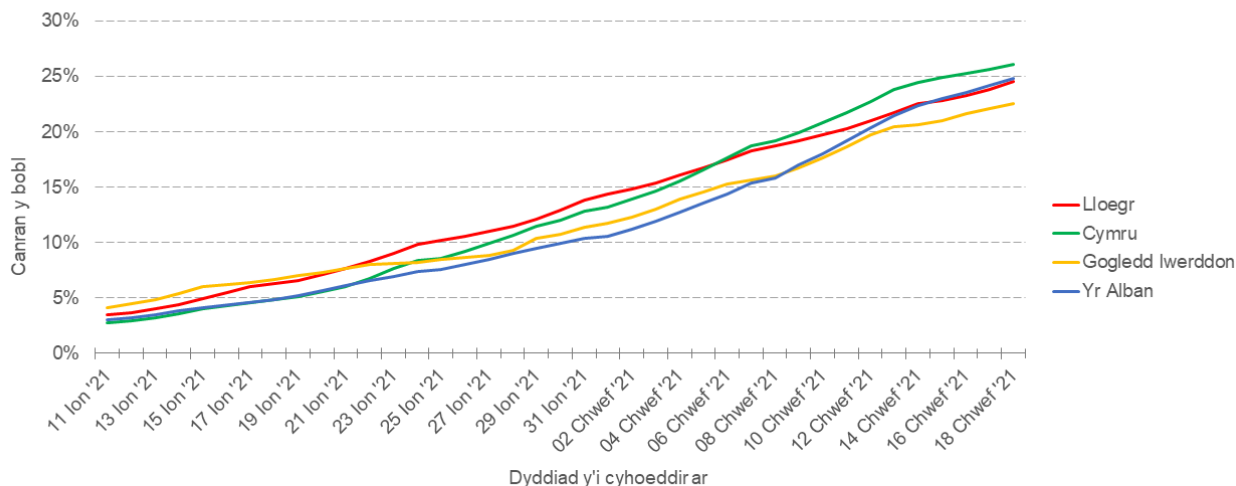

Sleid 2

Y ganran o'r boblogaeth yr adroddwyd iddynt dderbyn eu dos cyntaf o'r brechlyn

Ffynhonnell: Iechyd Cyhoeddus Cymru, Llywodraeth y DU
Data'n gywir ar 18/02/2021

Mae'r gyfradd frechu yng Nghymru wedi cynyddu dros y pythefnos diwethaf.

Diogelu Cymru gyda'n gilydd
Together we'll keep Wales safe

Ffynhonnell: [lechyd cyhoeddus Cymru dangosfwrdd gwylidwriaeth sydyn ar gyfer COVID-19](https://llyw.cymru/sleidiau-setiau-data-o-friff-coronafeirws-y-prif-weinidog-19-chwefror-2021-html)

Cafodd y ddogfen hon ei lawrlwytho o LLYW.CYMRU, efallai nad dyma'r fersiwn mwyaf diweddar.

Ewch i <https://llyw.cymru/sleidiau-setiau-data-o-friff-coronafeirws-y-prif-weinidog-19-chwefror-2021-html> i weld y fersiwn ddiweddaraf.

Gwybdaeth am [hawlfraint](#).