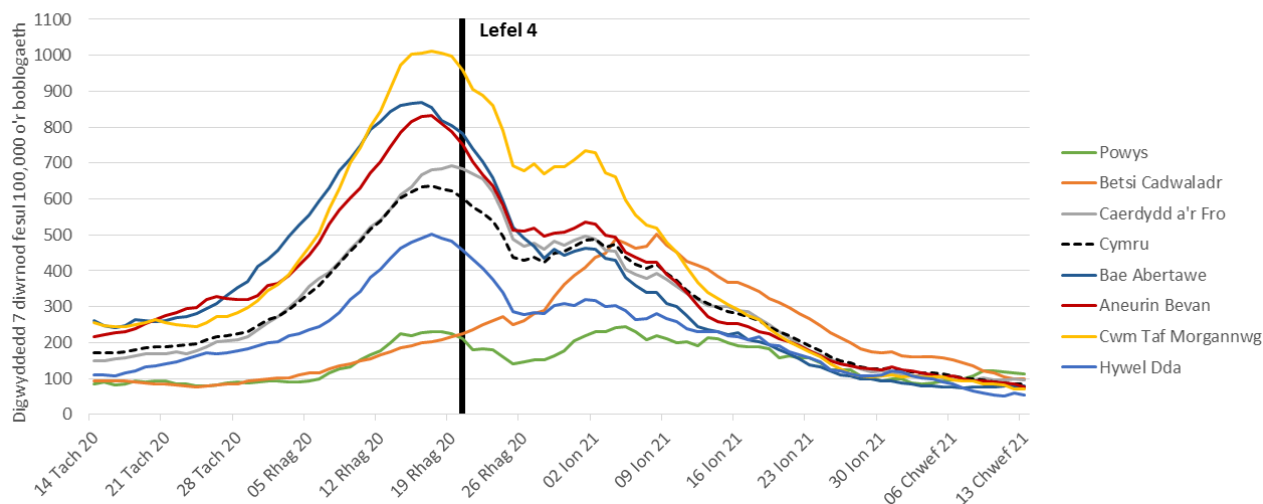

Sleid 1

Achosion o coronafeirws yng Nghymru

Ffynhonnell: Iechyd Cyhoeddus Cymru
Data'n gywir ar 18/02/2021

Fe fu gostyngiad yn y gyfradd digwyddedd dros Gymru gyfan, sydd bellach yn is na 100 o achosion fesul 100,000 o bobl.

Diogelu Cymru gyda'n gilydd
Together we'll keep Wales safe

Ffynhonnell: [lechyd cyhoeddus Cymru dangosfwrdd gwylidwriaeth sydyn ar gyfer COVID-19](https://llyw.cymru/sleidiau-setiau-data-o-friff-coronafeirws-y-prif-weinidog-19-chwefror-2021-html)

Cafodd y ddogfen hon ei lawrlwytho o LLYW.CYMRU, efallai nad dyma'r fersiwn mwyaf diweddar.

Ewch i <https://llyw.cymru/sleidiau-setiau-data-o-friff-coronafeirws-y-prif-weinidog-19-chwefror-2021-html> i weld y fersiwn ddiweddaraf.

Gwybdaeth am [hawlfraint](#).