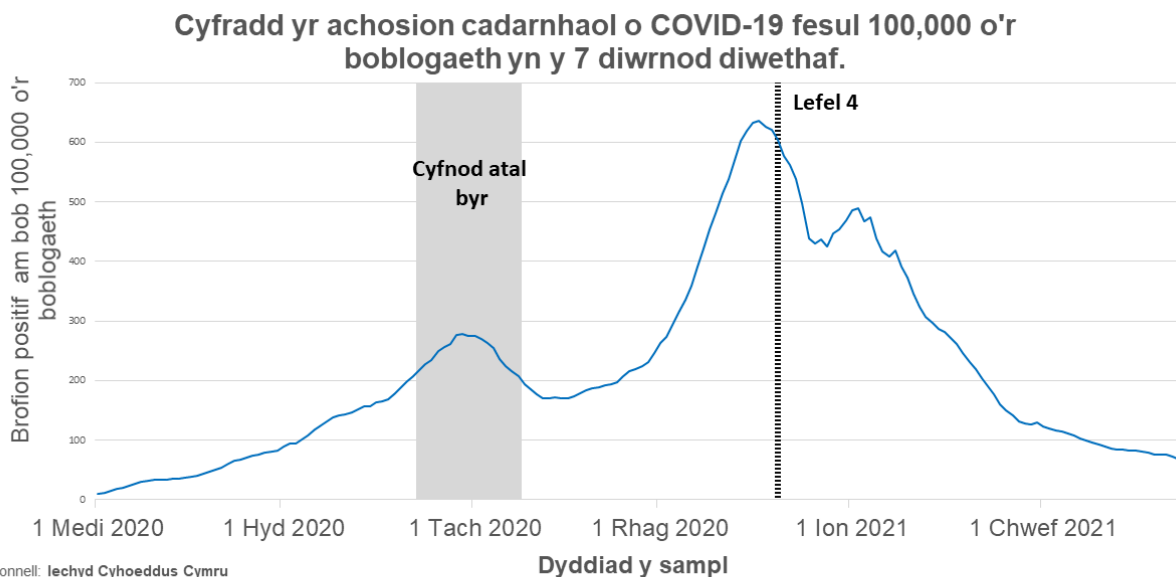

Sleid 1

Fe fu gostyngiad cyffredinol yn y gyfradd digwyddedd dros Gymru.

Diogelu Cymru gyda'n gilydd
Together we'll keep Wales safe

Ffynonellau: [Ddangosfwrdd Gwylidwriaeth COVID-19 Cyflym Iechyd Cyhoeddus Cymru](#) a [Ddangosfwrdd coronafeirws Llywodraeth y DU (COVID-19) yn y DU](#)

Cafodd y ddogfen hon ei lawrlwytho o LLYW.CYMRU, efallai nad dyma'r fersiwn mwyaf diweddar.

Evch i <https://llyw.cymru/sleidiau-setiau-data-o-friff-coronafeirws-y-prif-weinidog-1-mawrth-2021-html> i weld y fersiwn ddiweddaraf.

Gwybdaeth am [hawlfraint](#).