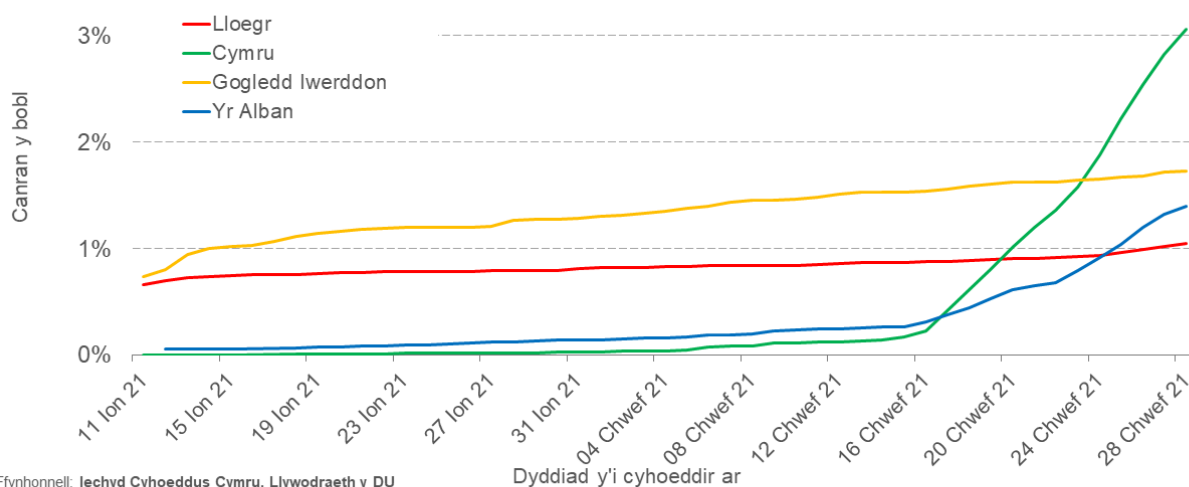

Y ganran o'r boblogaeth yr adroddwyd iddynt dderbyn eu hail ddos o'r brechlyn

Ffynhonnell: Iechyd Cyhoeddus Cymru, Llywodraeth y DU
Data'n gywir ar 28/02/2021

Mae cyfradd y brechiadau ail ddos wedi cynyddu dros y pythefnos diwethaf.

Diogelu Cymru gyda'n gilydd
Together we'll keep Wales safe

Ffynonellau: **Ddangosfwrdd Gwylidwriaeth COVID-19 Cyflym Iechyd Cyhoeddus Cymru a Ddangosfwrdd coronafeirws Llywodraeth y DU (COVID-19) yn y DU**

Cafodd y ddogfen hon ei lawrlwytho o LLYW.CYMRU, efallai nad dyma'r fersiwn mwyaf diweddar.

Ewch i <https://llyw.cymru/sleidiau-setiau-data-o-friff-coronafeirws-y-prif-weinidog-1-mawrth-2021-html> i weld y fersiwn ddiweddaraf.

Gwybdaeth am [hawlfraint](#).