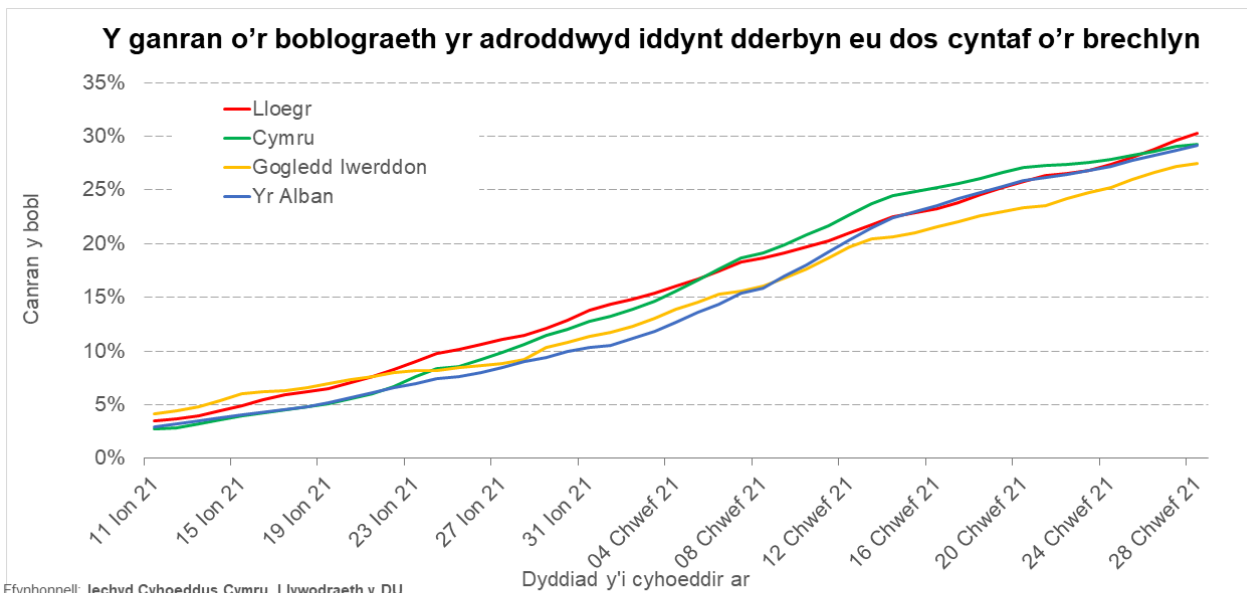

Mae bron 30% o boblogaeth Cymru wedi cael brechiad dos cyntaf.

Diogelu Cymru gyda'n gilydd
Together we'll keep Wales safe

Ffynonellau: [Ddangosfwrdd Gwylidwriaeth COVID-19 Cyflym Iechyd Cyhoeddus Cymru](#) a [Ddangosfwrdd coronafeirws Llywodraeth y DU (COVID-19) yn y DU](#)

Cafodd y ddogfen hon ei lawrlwytho o LLYW.CYMRU, efallai nad dyma'r fersiwn mwyaf diweddar.

Ewch i <https://llyw.cymru/sleidiau-setiau-data-o-friff-coronafeirws-y-prif-weinidog-1-mawrth-2021-html> i weld y fersiwn ddiweddaraf.

Gwybdaeth am [hawlfraint](#).