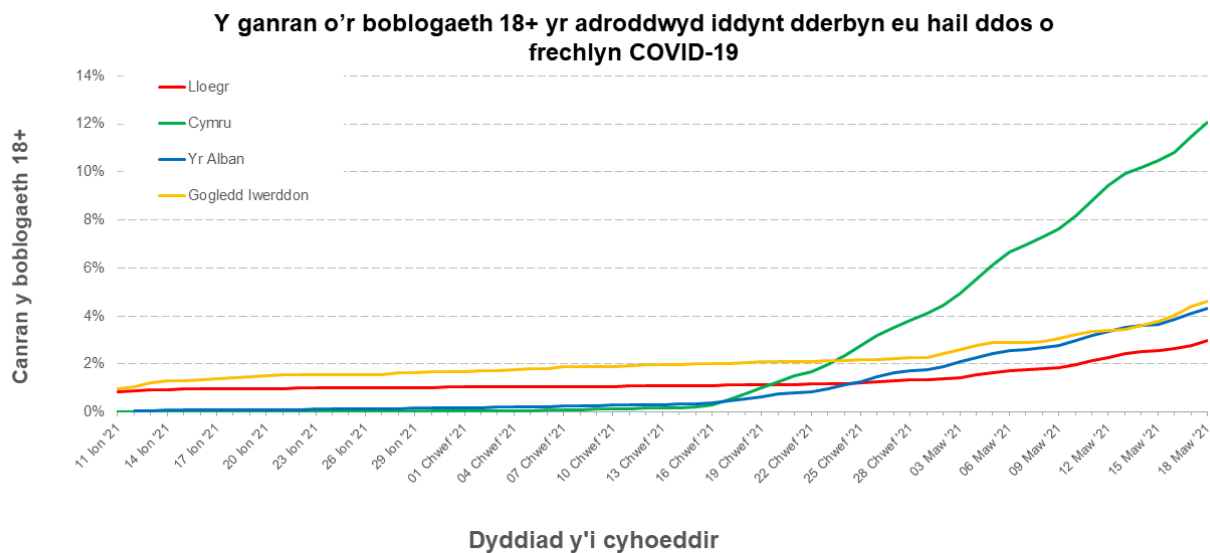

Sleid 1

Ffynhonnell: Iechyd Cyhoeddus Cymru, coronavirus.data.gov.uk
Data'n gywir ar 18/03/2021

Dyddiad y'i cyhoeddir

Ar hyn o bryd, Cymru sydd â'r ganran uchaf o'r boblogaeth 18+ yr adroddir eu bod wedi derbyn ail dds o frechiad COVID-19.

Diogelu Cymru gyda'n gilydd
Together we'll keep Wales safe

Ffynonellau: [Ddangosfwrdd coronafeirws Llywodraeth y DU (COVID-19) yn y DU](#)

Cafodd y ddogfen hon ei lawrlwytho o LLYW.CYMRU, efallai nad dyma'r fersiwn mwyaf diweddar.

Ewch i <https://llyw.cymru/sleidiau-setiau-data-o-friff-coronafeirws-y-prif-weinidog-19-mawrth-2021-html> i weld y fersiwn ddiweddaraf.

Gwybdaeth am [hawlfraint](#).