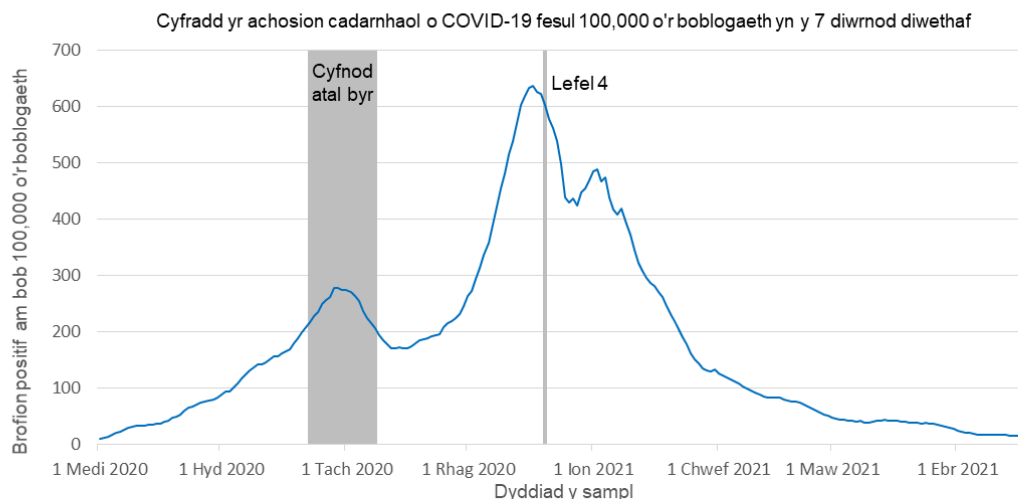

Sleid 1

Ffynhonnell: Iechyd Cyhoeddus Cymru
Data'n gywir ar 23/04/2021

Mae'r gyfradd digwyddedd 7-diwrnod wedi gostwng ers Ionawr i tua 15 achosion fesul 100,000 o'r boblogaeth.

Diogelu Cymru gyda'n gilydd
Together we'll keep Wales safe

Ffynhonnell: [Ddangosfwrdd Gwylidwriaeth COVID-19 Cyflym Iechyd Cyhoeddus Cymru](https://llyw.cymru/sleidiau-setiau-data-o-friff-coronafeirws-y-prif-weinidog-23-ebrill-2021-html)

Cafodd y ddogfen hon ei lawrlwytho o LLYW.CYMRU, efallai nad dyma'r fersiwn mwyaf diweddar.

Ewch i <https://llyw.cymru/sleidiau-setiau-data-o-friff-coronafeirws-y-prif-weinidog-23-ebrill-2021-html> i weld y fersiwn ddiweddaraf.

Gwybdaeth am [hawlfraint](#).