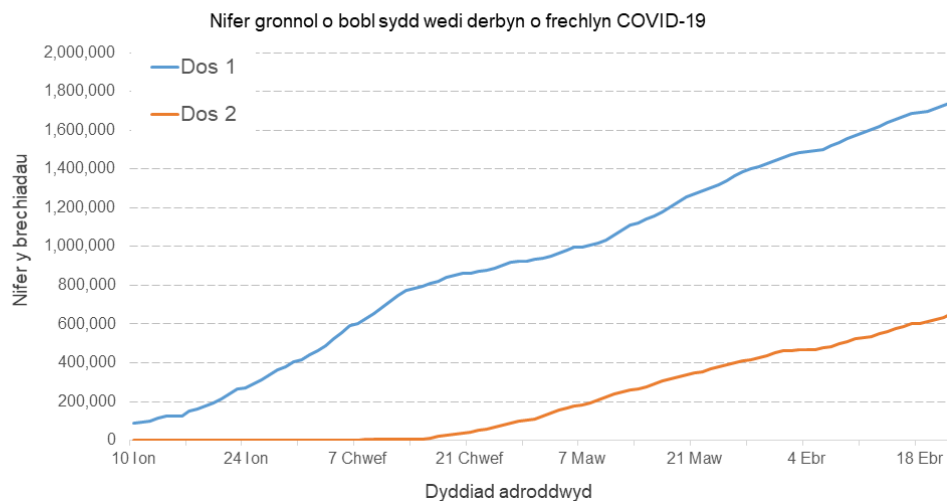

Gwybdaeth am [hawlfraint](#).

Sleid 1

Ffynhonnell: Iechyd Cyhoeddus Cymru
Data'n gywir ar 23/04/2021

Mae'r gyfradd digwyddedd 7-diwrnod wedi gostwng ers Ionawr i tua 15 achosion fesul 100,000 o'r boblogaeth.

Diogelu Cymru gyda'n gilydd
Together we'll keep Wales safe

Ffynhonnell: [Ddangosfwrdd Gwylidwriaeth COVID-19 Cyflym Iechyd Cyhoeddus Cymru](https://llyw.cymru/sleidiau-setiau-data-o-friff-coronafeirws-y-prif-weinidog-23-ebrill-2021-html)

Gwybdaeth am [hawlfraint](#).

Sleid 2

Ffynhonnell: Iechyd Cyhoeddus Cymru
Data'n gywir ar 23/04/2021

Mae bron 70% o boblogaeth oedolion (18+) Cymru wedi cael brechiad dos cyntaf ac mwy na 25% o boblogaeth oedolion (18+) Cymru wedi cael brechiad dos ail.