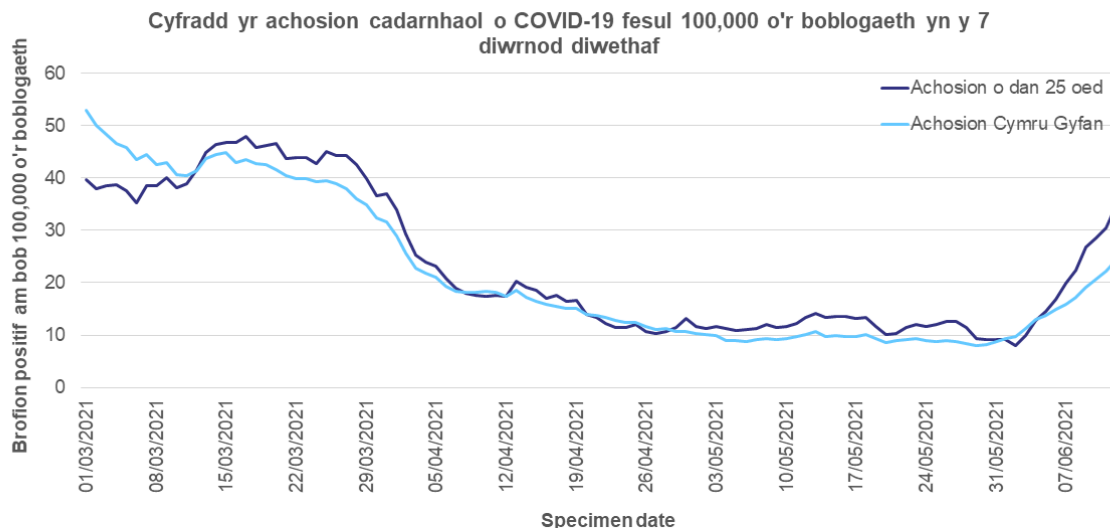

Llywodraeth Cymru
Welsh Government

ADRODDIAD

Sleidiau a setiau data o friff coronafeirws y Prif Weinidog: 18 Mehefin 2021

Gwybodaeth ystadegol o friff coronafeirws y Prif Weinidog ar
18 Mehefin 2021.

Cyhoeddwyd gyntaf: 18 Mehefin 2021

Diweddarwyd ddiwethaf: 18 Mehefin 2021

Cafodd y ddogfen hon ei lawrlwytho o LLYW.CYMRU, efallai nad dyma'r fersiwn mwyaf diweddar.

Ewch i <https://llyw.cymru/sleidiau-setiau-data-o-friff-coronafeirws-y-prif-weinidog-18-mehefin-2021-html> i weld y fersiwn ddiweddaraf.

Gwybdaeth am [hawlfraint](#).

Sleid 1

Ffynhonnell: Iechyd Cyhoeddus Cymru
Data'n gywir ar 12/06/2021

Mae'r gyfradd digwyddedd 7-diwrnod wedi cynyddu'n gyflym yn yr wythnosau diwethaf, wedi'i sbarduno gan gynydd yn nifer yr achosion o'r amrywiolyn alpha a delta ymhlith pobl o dan 25 oed.