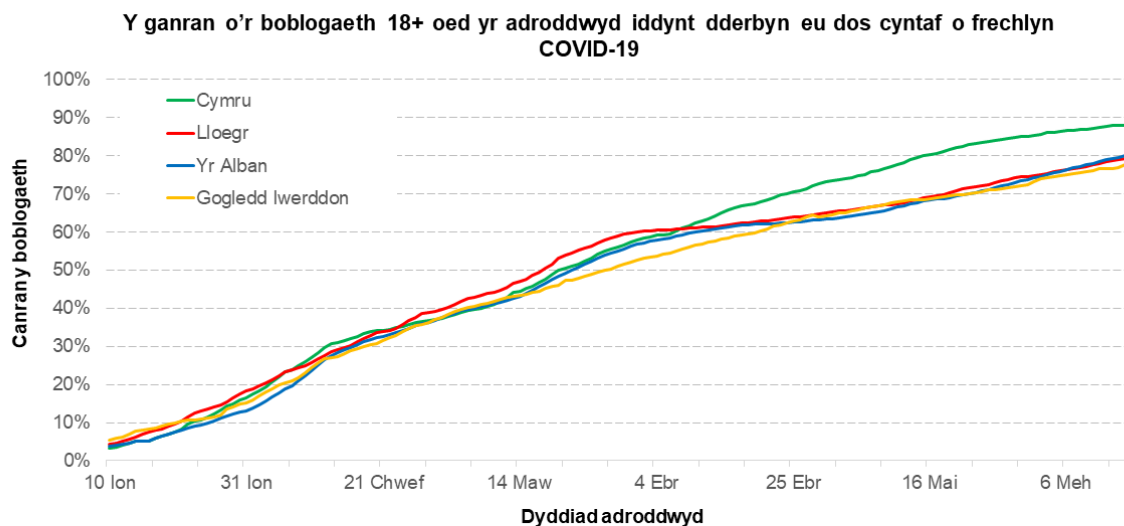

Sleid 2

Ffynhonnell: Iechyd Cyhoeddus Cymru, coronavirus.data.gov.uk
Data'n gywir ar 16/06/2021

Ar hyn o bryd, Cymru sydd â'r ganran uchaf o'r boblogaeth 18+ yr adroddir eu bod wedi derbyn cyntaf ddos o frechiad COVID-19.

Diogelu Cymru gyda'n gilydd
Together we'll keep Wales safe

Ffynhonnell: [Ddangosfwrdd Gwylidwriaeth COVID-19 Cyflym Iechyd Cyhoeddus Cymru](#) a [Ddangosfwrdd coronafeirws Llywodraeth y DU (COVID-19) yn y DU](#)

Cafodd y ddogfen hon ei lawrlwytho o LLYW.CYMRU, efallai nad dyma'r fersiwn mwyaf diweddar.

Ewch i <https://llyw.cymru/sleidiau-setiau-data-o-friff-coronafeirws-y-prif-weinidog-18-mehfin-2021-html> i weld y fersiwn ddiweddaraf.

Gwybdaeth am [hawlfraint](#).