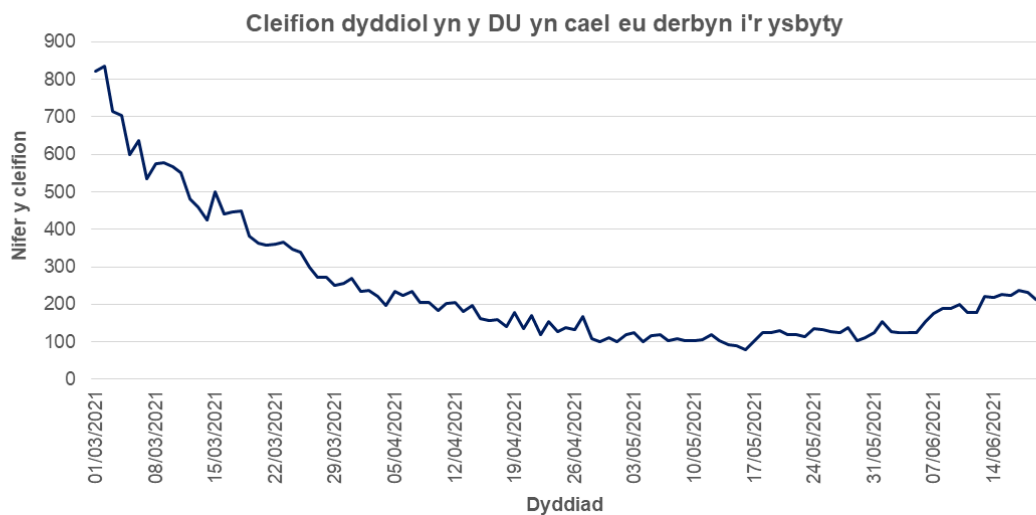

Sleid 2

Ffynhonnell: coronavirus.data.gov.uk
Data'n gywir ar 20/06/2021

Mae cleifion sy'n cael eu derbyn i'r ysbyty gyda COVID-19 wedi dechrau codi eto yn y DU

Diogelu Cymru gyda'n gilydd
Together we'll keep Wales safe

Ffynhonnell: [Ddangosfwrdd coronafeirws Llywodraeth y DU (COVID-19) yn y DU](#)

Cafodd y ddogfen hon ei lawrlwytho o LLYW.CYMRU, efallai nad dyma'r fersiwn mwyaf diweddar.

Ewch i <https://llyw.cymru/sleidiau-setiau-data-o-friff-coronafeirws-y-prif-weinidog-25-mehefin-2021-html> i weld y fersiwn ddiweddaraf.

Gwybdaeth am [hawlfraint](#).