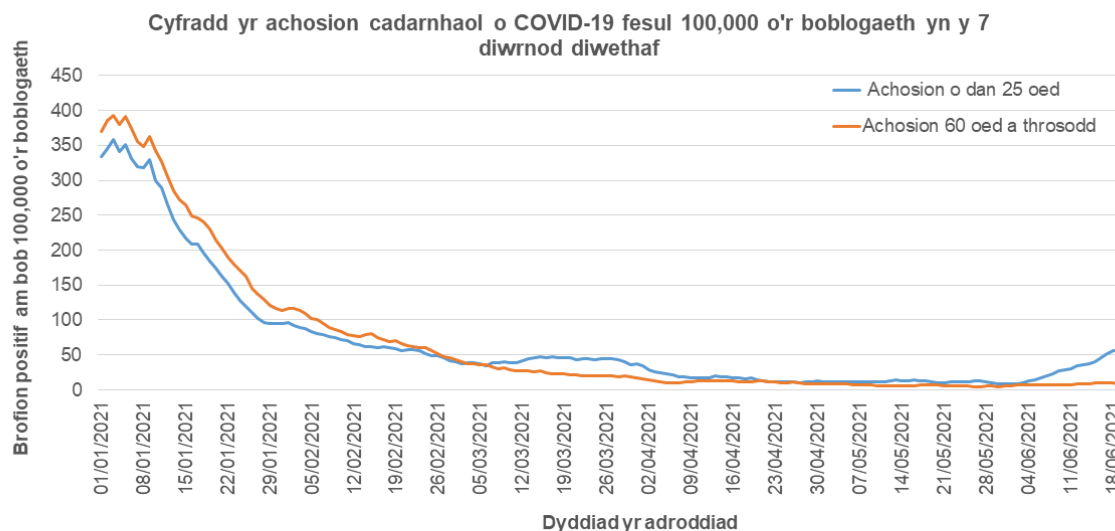

Llywodraeth Cymru
Welsh Government

ADRODDIAD

Sleidiau a setiau data o friff coronafeirws y Prif Weinidog: 25 Mehefin 2021

Gwybodaeth ystadegol o friff coronafeirws y Prif Weinidog ar
25 Mehefin 2021.

Cyhoeddwyd gyntaf: 25 Mehefin 2021

Gwybdaeth am [hawlfraint](#).

Sleid 1

Ffynhonnell: Iechyd Cyhoeddus Cymru
Data'n gywir ar 19/06/2021

Mae'r gyfradd ddigwyddedd 7 diwrnod wedi cynyddu yn ystod yr wythnosau diwethaf ymhlith pobl o dan 25 oed.