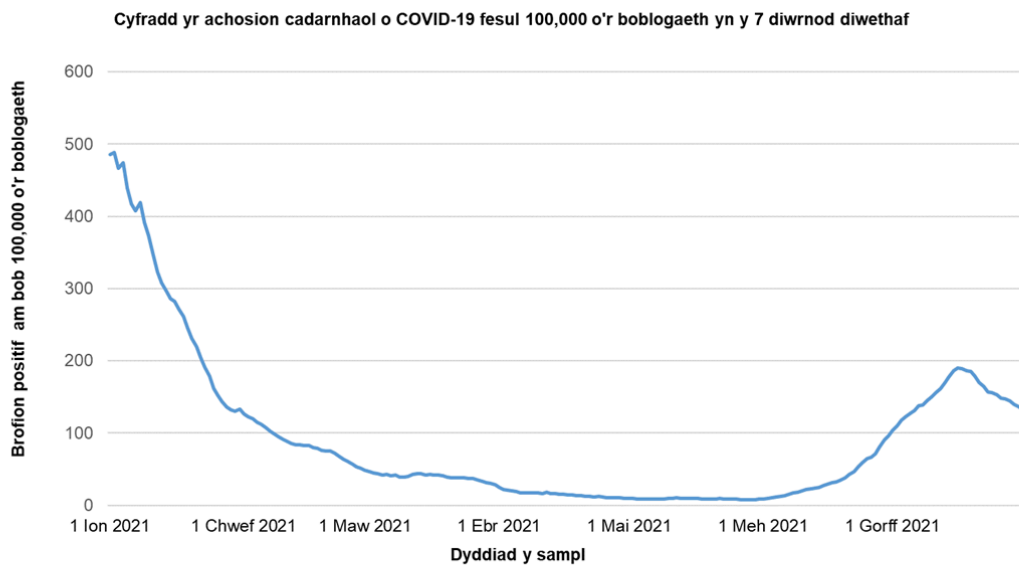

Sleid 1

Ffynhonnell: Iechyd Cyhoeddus Cymru
Data'n gywir ar 06/08/2021

Mae'r gyfradd ddigwyddedd 7 diwrnod wedi gostwng yn ystod yr wythnosau diwethaf.

Diogelu Cymru gyda'n gilydd
Together we'll keep Wales safe

Ffynhonnell: [Ddangosfwrdd Gwiliadwriaeth COVID-19 Cyflym Iechyd Cyhoeddus Cymru](https://llyw.cymru/sleidiau-setiau-data-o-friff-coronafeirws-y-prif-weinidog-6-awst-2021-html)

Cafodd y ddogfen hon ei lawrlwytho o LLYW.CYMRU, efallai nad dyma'r fersiwn mwyaf diweddar.

Ewch i <https://llyw.cymru/sleidiau-setiau-data-o-friff-coronafeirws-y-prif-weinidog-6-awst-2021-html> i weld y fersiwn ddiweddaraf.

Gwybdaeth am [hawlfraint](#).