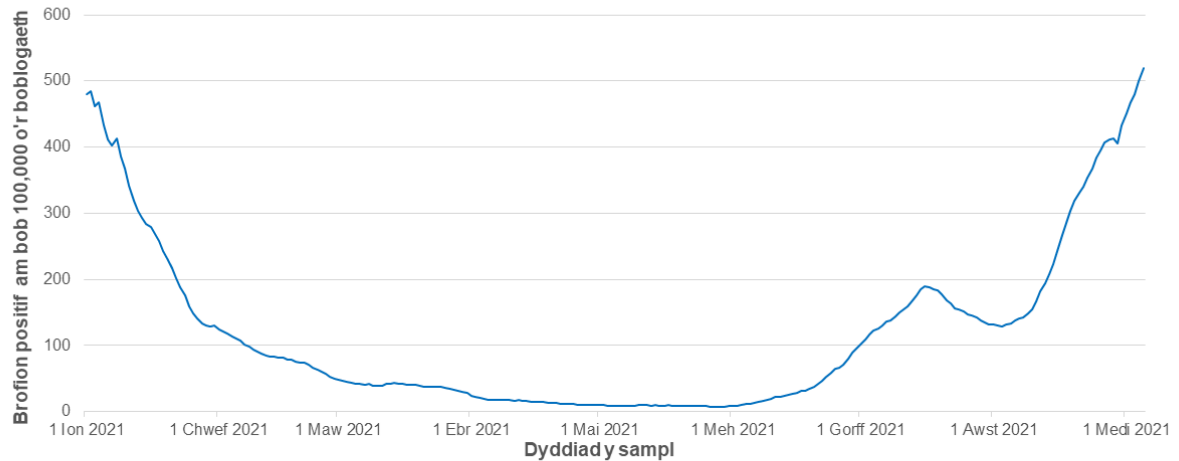

Sleid 1

Cyfradd yr achosion cadarnhaol o COVID-19 fesul 100,000 o'r boblogaeth yn y 7 diwrnod diwethaf.

Ffynhonnell: Iechyd Cyhoeddus Cymru
Data hyd at 05/09/2021

Mae'r gyfradd ddigwyddedd 7 diwrnod wedi cynyddu ers dechrau mis Mehefin.

Diogelu Cymru gyda'n gilydd
Together we'll keep Wales safe

Ffynhonnell: [Ddangosfwrdd Gwyliadwriaeth COVID-19 Cyflym Iechyd Cyhoeddus Cymru](https://llyw.cymru/sleidiau-setiau-data-o-friff-coronafeirws-y-prif-weinidog-10-medi-2021-html)

Cafodd y ddogfen hon ei lawrlwytho o LLYW.CYMRU, efallai nad dyma'r fersiwn mwyaf diweddar.

Ewch i <https://llyw.cymru/sleidiau-setiau-data-o-friff-coronafeirws-y-prif-weinidog-10-medi-2021-html> i weld y fersiwn ddiweddaraf.

Gwybdaeth am [hawlfraint](#).