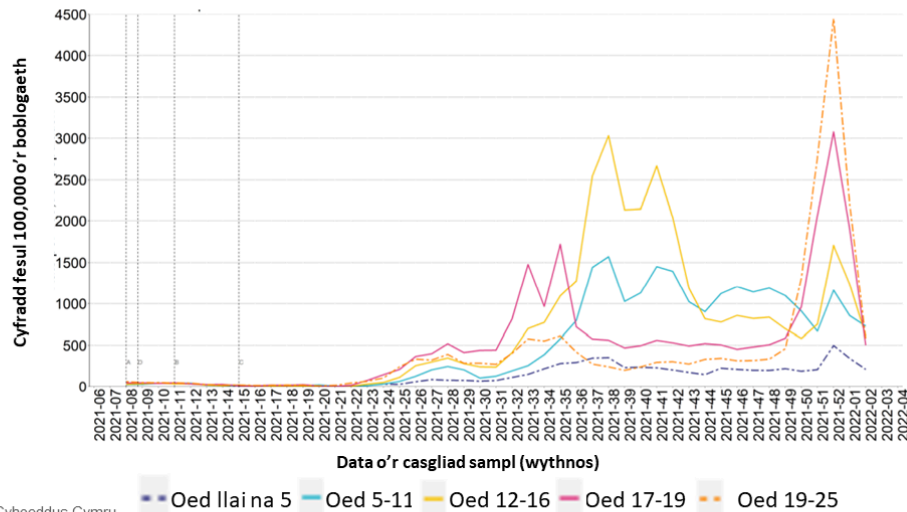

Llywodraeth Cymru
Welsh Government

CYHOEDDIAD

Sleidiau a setiau data o friff coronafeirws y Gweinidog Addysg: 25 Ionawr 2022

Gwybodaeth ystadegol o friff coronafeirws y Gweinidog
Addysg ar 25 Ionawr 2022.

Cyhoeddwyd gyntaf: 25 Ionawr 2022

Diweddarwyd ddiwethaf: 25 Ionawr 2022

Cafodd y ddogfen hon ei lawrlwytho o LLYW.CYMRU, efallai nad dyma'r fersiwn mwyaf diweddar.

Ewch i <https://llyw.cymru/sleidiau-setiau-data-o-friff-coronafeirws-y-gweinidog-addysg-25-ionawr-2022-html> i weld y fersiwn ddiweddaraf.

Gwybdaeth am [hawlfraint](#).

Sleid 1

Nifer o achosion COVID-19 fesul 100,000 o'r boblogaeth ymhlith plant oedran ysgol, Cymru

Ffynhonnell: Iechyd Cyhoeddus Cymru
Data hyd at 19/01/2022

Bu cynnydd mewn achosion o gwmpas y Flwyddyn Newydd ac mewn i fis Ionawr 2022 ac yna gostyngiad yn yr wythnosau diwethaf.