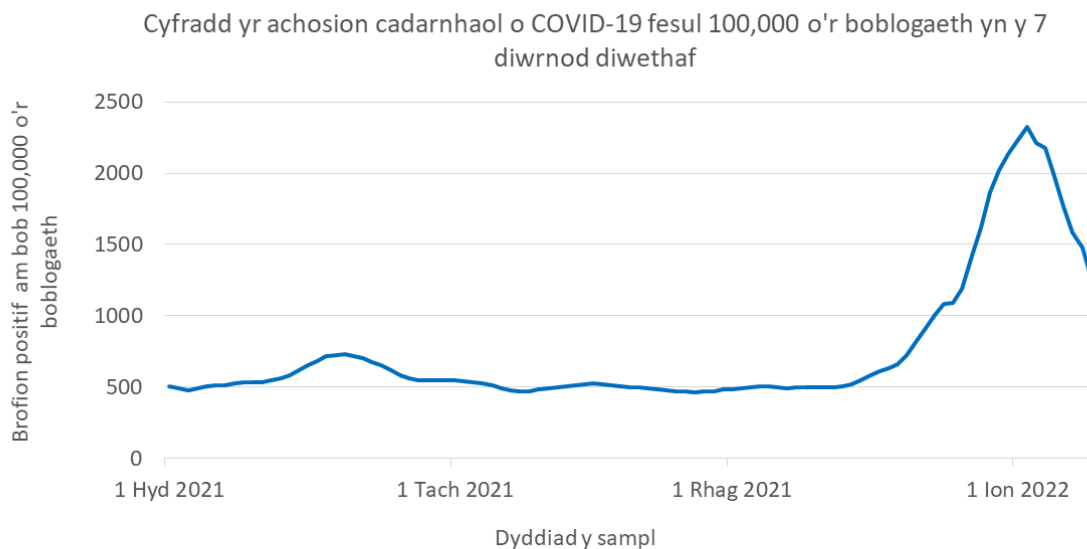

Sleid 1

Ffynhonnell: Iechyd Cyhoeddus Cymru
Data hyd at 09/01/2022

Newidiodd y polisi ar brofi COVID-19 yng Nghymru ar 6ed Ionawr 2022, gan ddileu'r gofyniad i unigolion asymptomatig gymryd prawf PCR dilynol ar ôl prawf llif unffordd positif, a hefyd newidiodd y gofyniad profi ar gyfer cysylltiadau heb eu brechu o brawf PCR i brawf llif unffordd. Mae dileu'r prawf dilynol hwn yn debygol o leihau'r achosion cyffredinol a gofnodwyd yma.

Diogelu Cymru gyda'n gilydd
Together we'll keep Wales safe

Ffynhonnell: [Ddangosfwrdd Gwyliadwriaeth COVID-19 Cyflym Iechyd Cyhoeddus Cymru](https://llyw.cymru/sleidiau-setiau-data-o-friff-coronafeirws-y-prif-weinidog-14-ionawr-2022-html)

Cafodd y ddogfen hon ei lawrlwytho o LLYW.CYMRU, efallai nad dyma'r fersiwn mwyaf diweddar.

Ewch i <https://llyw.cymru/sleidiau-setiau-data-o-friff-coronafeirws-y-prif-weinidog-14-ionawr-2022-html> i weld y fersiwn ddiweddaraf.

Gwybdaeth am [hawlfraint](#).