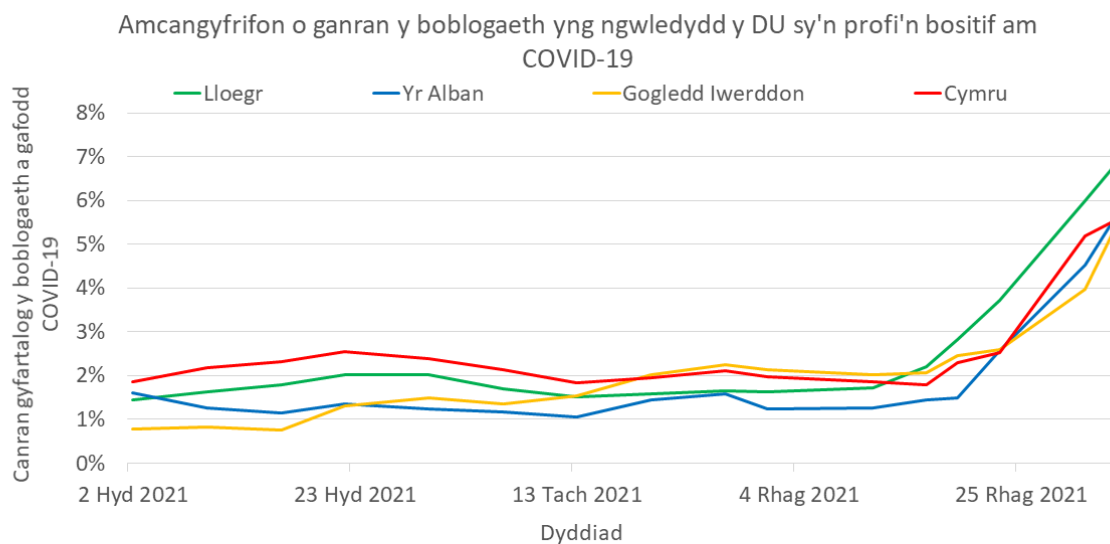

Sleid 2

Ffynhonnell : Y Swyddfa Ystadegau Gwladol
Data hyd at 03/01/2022

Mae'r arolwg hwn yn cynnwys pobl sy'n byw mewn cartrefi preifat. Mae preswylwyr mewn ysbytai, cartrefi gofal a/neu leoliadau sefydliadol eraill yn cael eu heithrio.

Diogelu Cymru gyda'n gilydd
Together we'll keep Wales safe

Ffynhonnell: Arolwg heintiadau coronafeirws (COVID-19) prif ganlyniadau, DU (Swyddfa Ystadegau Gwladol)

Cafodd y ddogfen hon ei lawrlwytho o LLYW.CYMRU, efallai nad dyma'r fersiwn mwyaf diweddar.

Ewch i <https://llyw.cymru/sleidiu-setiau-data-o-friff-coronafeirws-y-prif-weinidog-14-ionawr-2022-html> i weld y fersiwn ddiweddaraf.

Gwybdaeth am [hawlfraint](#).