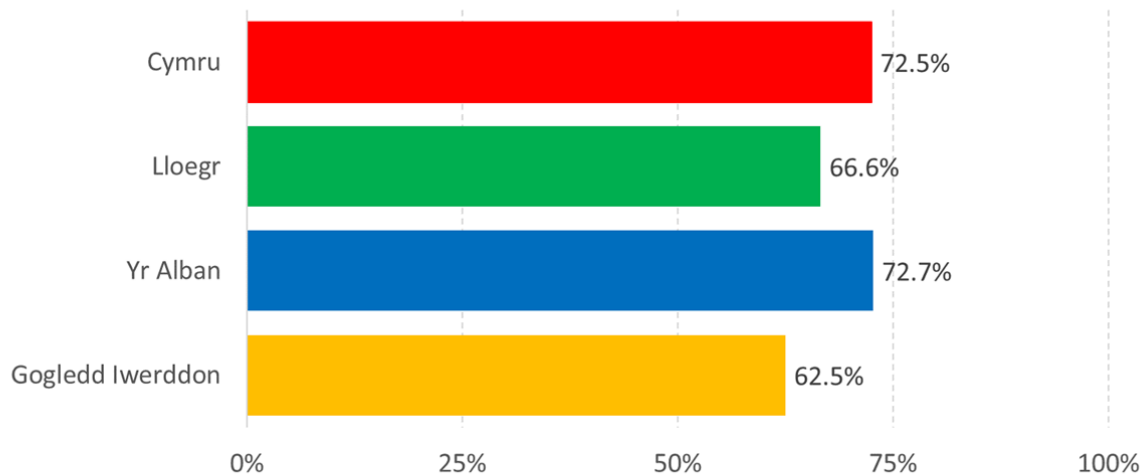

Sleid 2

Canran y boblogaeth 12+ oed yr adroddwyd eu bod wedi cael dos atgyfnerthol neu 3ydd dos o'r frechiad COVID-19

Ffynhonnell: GOV.UK Dangosfwrdd Coronafeirws (COVID-19) yn y DU
Data hyd at 23/03/2022

Nifer y bobl o bob un o'r pedair gwlad o bob oed sydd wedi derbyn brechiad COVID-19, wedi'u dangos fel canran o'r boblogaeth 12 oed a throsodd.

Diogelu Cymru gyda'n gilydd
Together we'll keep Wales safe

Ffynhonnell: GOV.UK Dangosfwrdd Coronafeirws (COVID-19) yn y DU

Cafodd y ddogfen hon ei lawrlwytho o LLYW.CYMRU, efallai nad dyma'r fersiwn mwyaf diweddar.

Ewch i <https://llyw.cymru/sleidiau-setiau-data-o-friff-coronafeirws-y-prif-weinidog-25-mawrth-2022-html> i weld y fersiwn ddiweddaraf.

Gwybdaeth am [hawlfraint](#).