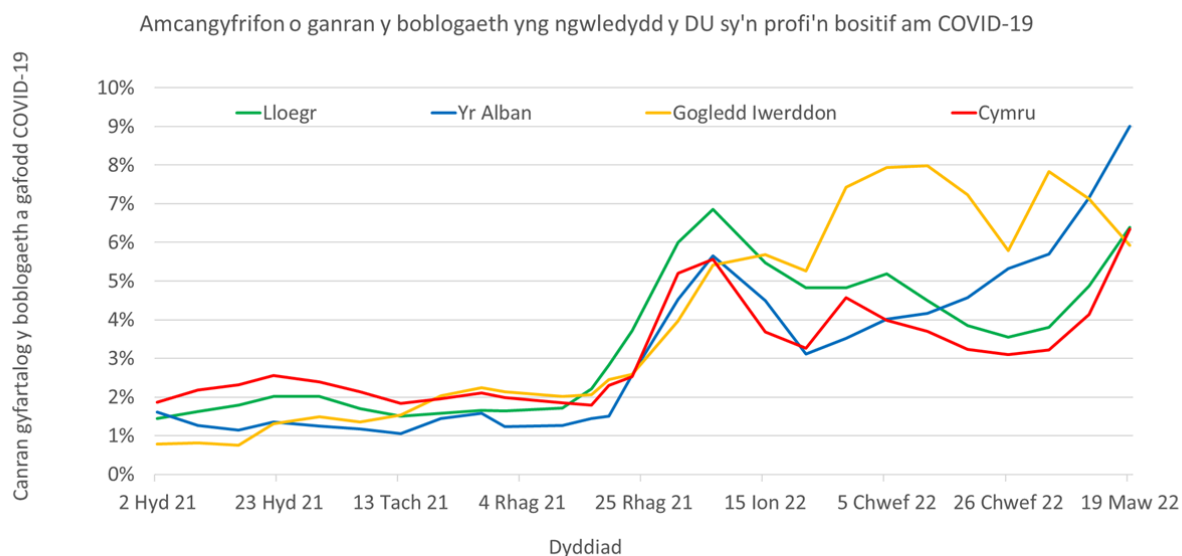

Llywodraeth Cymru
Welsh Government

ADRODDIAD

Sleidiau a setiau data o friff coronafeirws y Prif Weinidog: 25 Mawrth 2022

Gwybodaeth ystadegol o friff coronafeirws y Prif Weinidog ar
25 Mawrth 2022.

Cyhoeddwyd gyntaf: 25 Mawrth 2022

Diweddarwyd ddiwethaf: 25 Mawrth 2022

Cafodd y ddogfen hon ei lawrlwytho o LLYW.CYMRU, efallai nad dyma'r fersiwn mwyaf diweddar.

Ewch i <https://llyw.cymru/sleidiau-setiau-data-o-friff-coronafeirws-y-prif-weinidog-25-mawrth-2022-html> i weld y fersiwn ddiweddaraf.

Gwybdaeth am [hawlfraint](#).

Sleid 1

Ffynhonnell: Y Swyddfa Ystadegau Gwladol
Data hyd at 19/03/2022

Mae'r arolwg hwn yn cynnwys pobl sy'n byw mewn cartrefi preifat. Mae preswylwyr mewn ysbytai, cartrefi gofal a/neu leoliadau sefydliadol eraill yn cael eu heithrio.