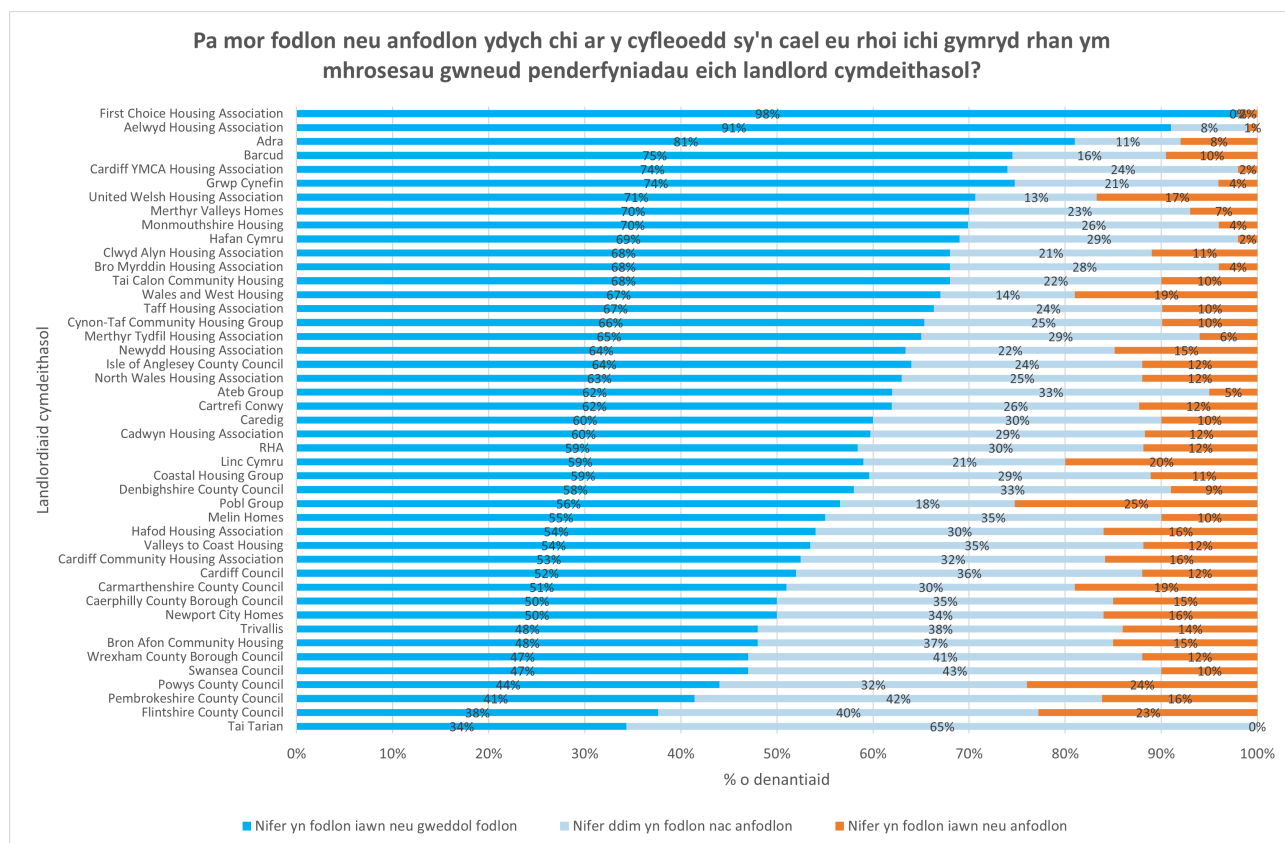

C10. Pa mor fodlon neu anfodlon ydych chi ar y cyfleoedd sy'n cael eu rhoi ichi gymryd rhan ym mhrosesau gwneud penderfyniadau eich landlord cymdeithasol?

Cafodd y ddogfen hon ei lawrlwytho o LLYW.CYMRU, efallai nad dyma'r fersiwn mwyaf diweddar.

Ewch i <https://www.llyw.cymru/landlordiaid-cymdeithasol-arolwg-bodddhad-tenantiaid-2023-html> i weld y fersiwn ddiweddaraf.

Gwybodaeth am [hawlfraint](#).