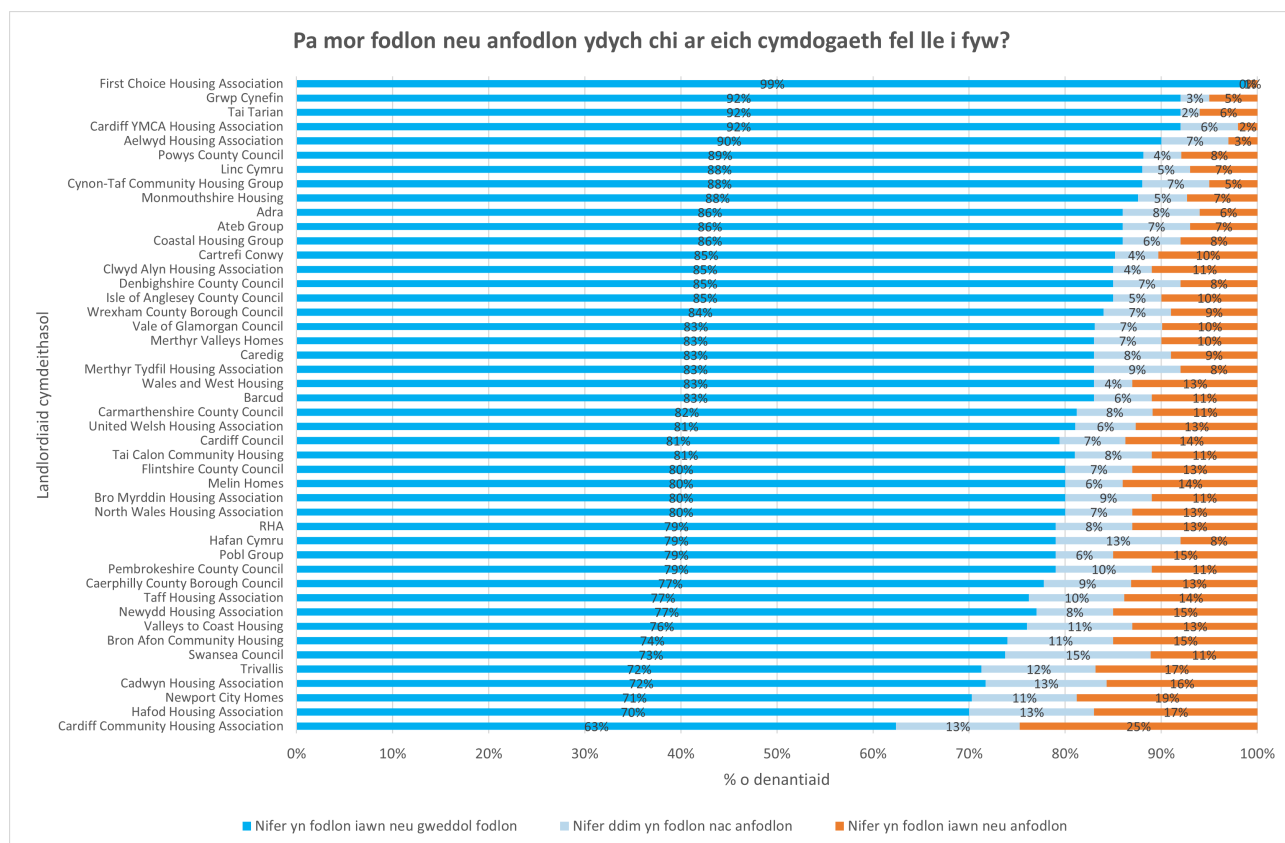

C4. Pa mor fodlon neu anfodlon ydych chi ar eich cymdogaeth fel lle i fyw?

Cafodd y ddogfen hon ei lawrlwytho o LLYW.CYMRU, efallai nad dyma'r fersiwn mwyaf diweddar.

Ewch i <https://www.llyw.cymru/landlordiaid-cymdeithasol-arolwg-bodddhad-tenantiaid-2023-html> i weld y fersiwn ddiweddaraf.

Gwybodaeth am [hawlfraint](#).