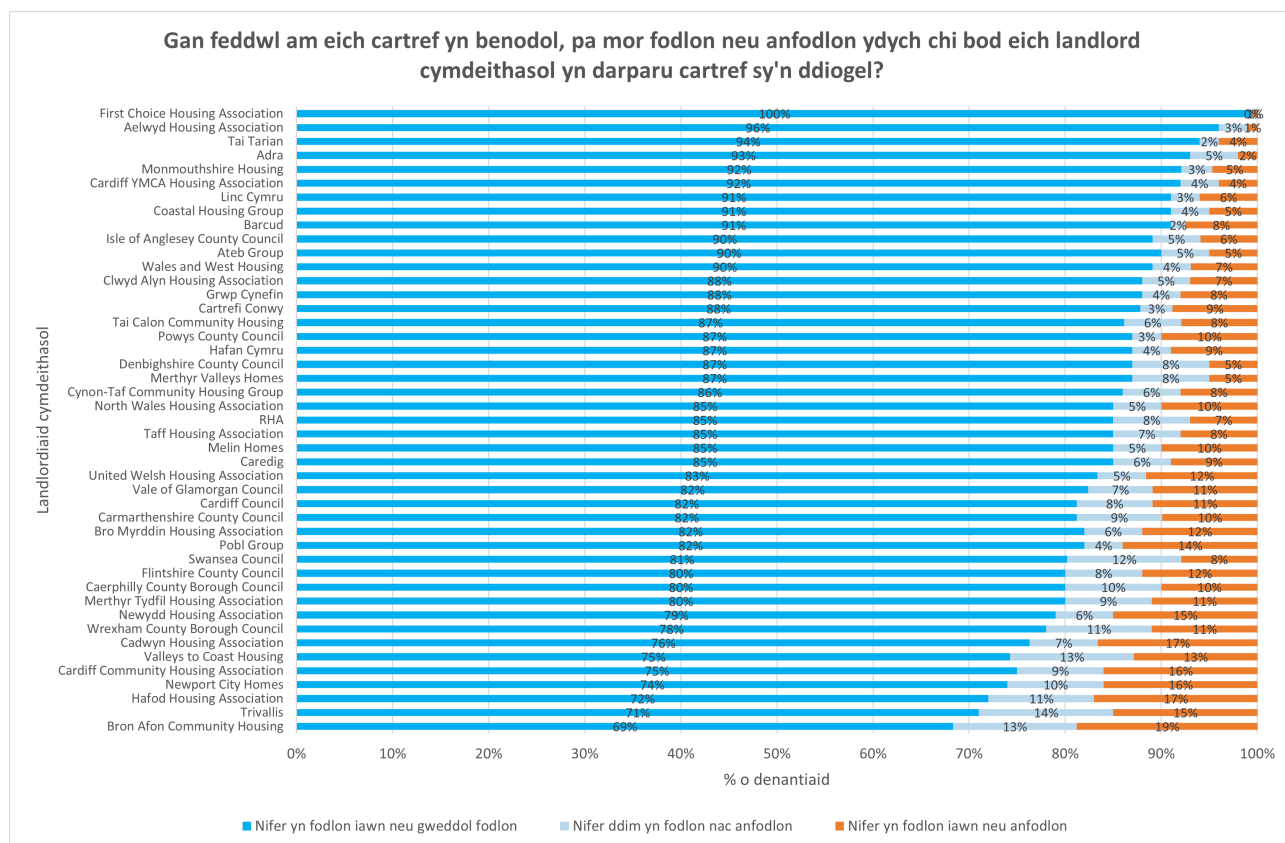

C8. Gan feddwl am eich cartref yn benodol, pa mor fodlon neu anfodlon ydych chi bod eich landlord cymdeithasol yn darparu cartref sy'n ddiogel?

Cafodd y ddogfen hon ei lawrlwytho o LLYW.CYMRU, efallai nad dyma'r fersiwn mwyaf diweddar.

Ewch i <https://www.llyw.cymru/landlordiaid-cymdeithasol-arolwg-bodddhad-tenantiaid-2023-html> i weld y fersiwn ddiweddaraf.

Gwybodaeth am [hawlfraint](#).