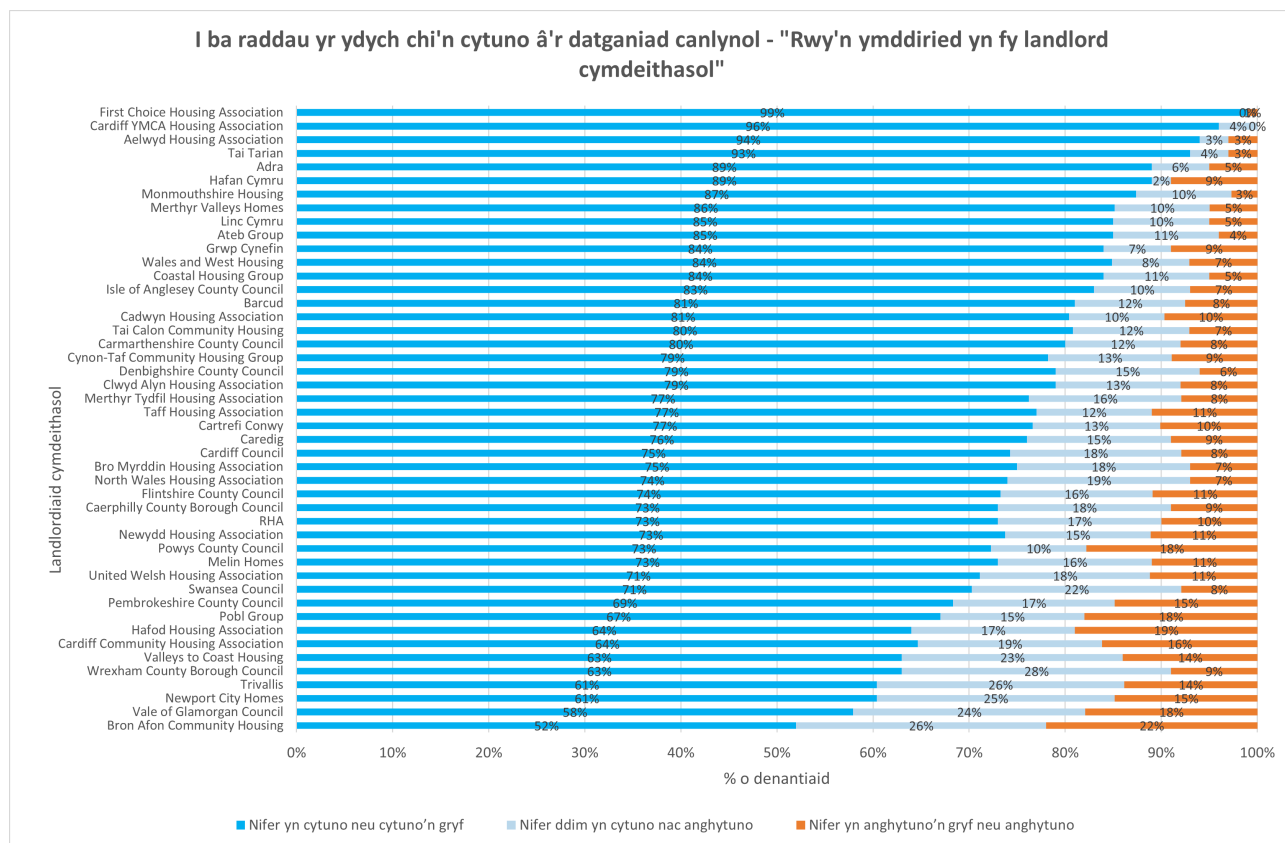

C12. I ba raddau yr ydych chi'n cytuno â'r datganiad canlynol - "Rwy'n ymddiried yn fy landlord cymdeithasol"

Efallai na fydd y ddogfen hon yn hollol hygyrch.

Drllenwch ein [datganiad hygyrchedd](#) i gael rhagor o wybodaeth.

Cafodd y ddogfen hon ei lawrlwytho o LLYW.CYMRU, efallai nad dyma'r fersiwn mwyaf diweddar.

Ewch i <https://www.llyw.cymru/landlordiaid-cymdeithasol-arolwg-bodddhad-tenantiaid-2023-html> i weld y fersiwn ddiweddaraf.

Gwybodaeth am [hawlfraint](#).