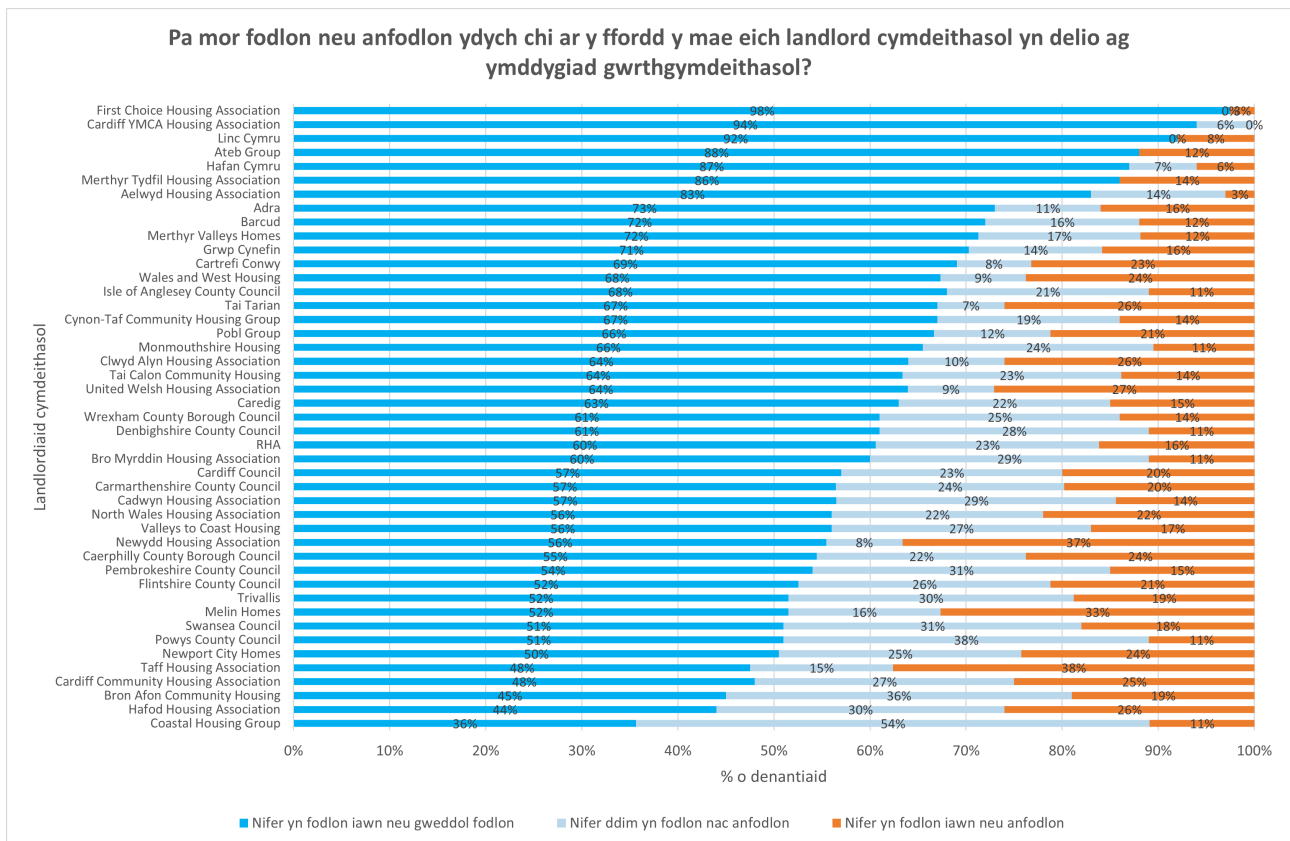

C9. Pa mor fodlon neu anfodlon ydych chi ar y ffordd y mae eich landlord cymdeithasol yn delio ag ymddygiad gwrthgymdeithasol?

Cafodd y ddogfen hon ei lawrlwytho o LLYW.CYMRU, efallai nad dyma'r fersiwn mwyaf diweddar.

Ewch i <https://www.llyw.cymru/landlordiaid-cymdeithasol-arolwg-bodddhad-tenantiaid-2023-html> i weld y fersiwn ddiweddaraf.

Gwybodaeth am [hawlfraint](#).