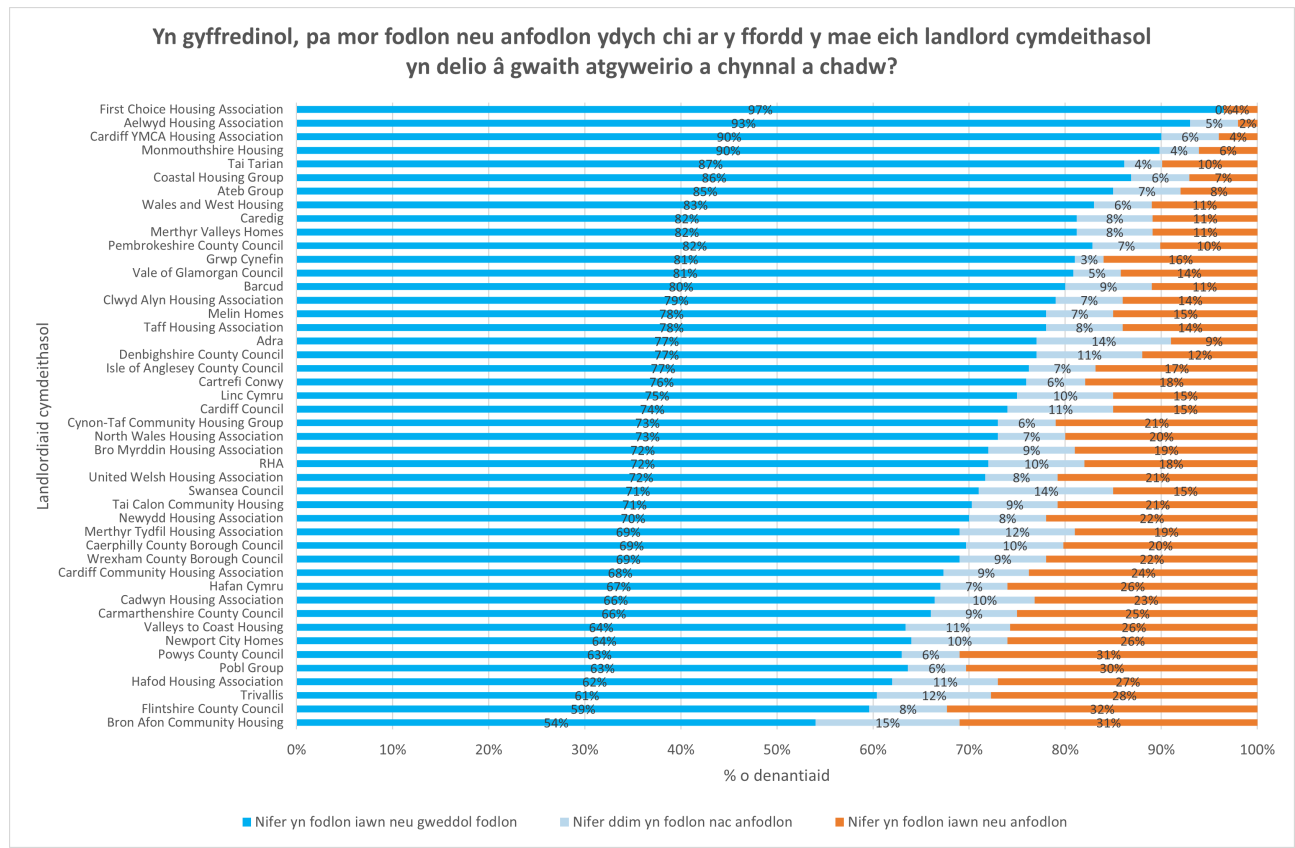

C3. Yn gyffredinol, pa mor fodlon neu anfodlon ydych chi ar y ffordd y mae eich landlord cymdeithasol yn delio â gwaith atgyweirio a chynnal a chadw?

Cafodd y ddogfen hon ei lawrlwytho o LLYW.CYMRU, efallai nad dyma'r fersiwn mwyaf diweddar.

Ewch i <https://www.llyw.cymru/landlordiaid-cymdeithasol-arolwg-bodddhad-tenantiaid-2023-html> i weld y fersiwn ddiweddaraf.

Gwybodaeth am [hawlfraint](#).