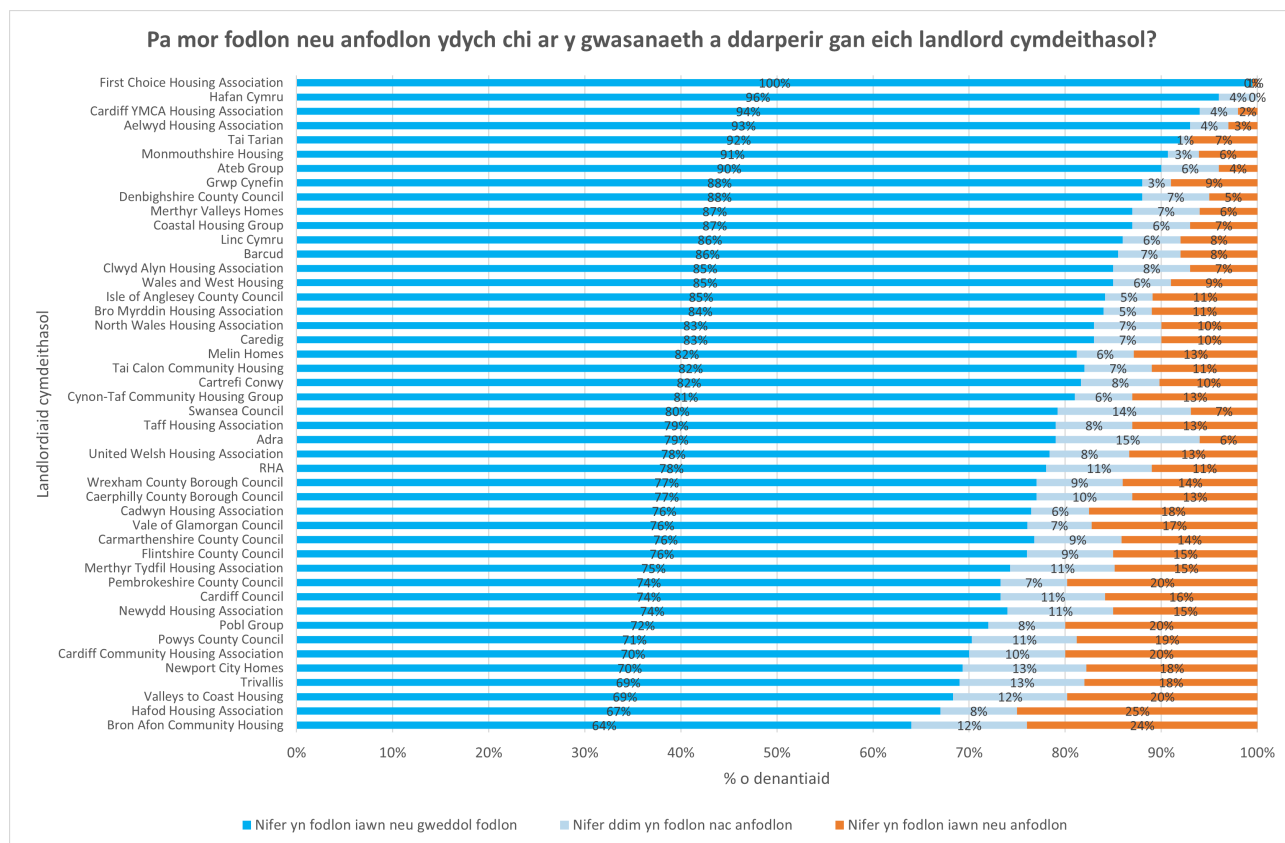

C1. Pa mor fodlon neu anfodlon ydych chi ar y gwasanaeth a ddarperir gan eich landlord cymdeithasol?

Cafodd y ddogfen hon ei lawrlwytho o LLYW.CYMRU, efallai nad dyma'r fersiwn mwyaf diweddar.

Ewch i <https://www.llyw.cymru/landlordiaid-cymdeithasol-arolwg-bodddhad-tenantiaid-2023-html> i weld y fersiwn ddiweddaraf.

Gwybodaeth am [hawlfraint](#).