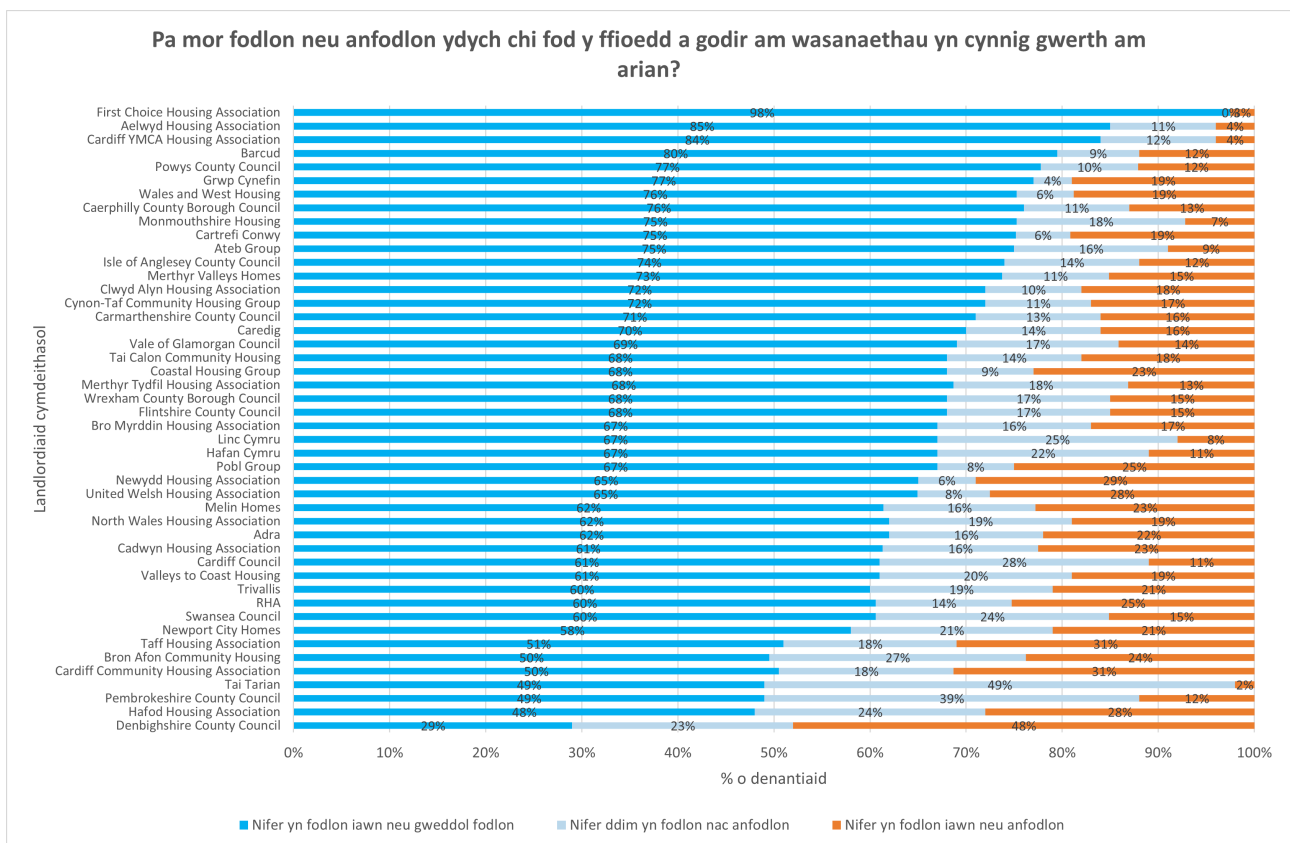

C6. Pa mor fodlon neu anfodlon ydych chi fod y ffioedd a godir am wasanaethau yn cynnig gwerth am arian?

Cafodd y ddogfen hon ei lawrlwytho o LLYW.CYMRU, efallai nad dyma'r fersiwn mwyaf diweddar.

Ewch i <https://www.llyw.cymru/landlordiaid-cymdeithasol-arolwg-bodddhad-tenantiaid-2023-html> i weld y fersiwn ddiweddaraf.

Gwybodaeth am [hawlfraint](#).