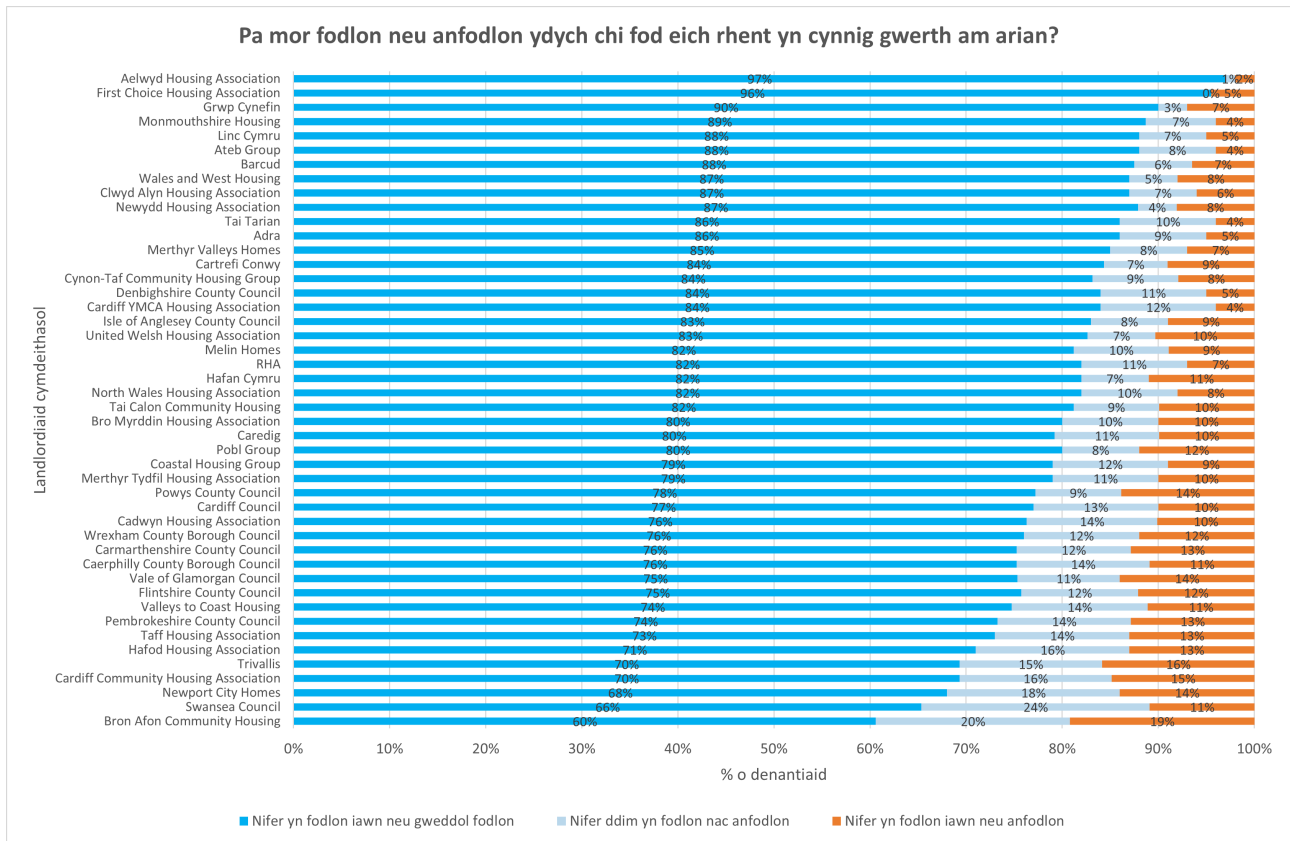

C5. Pa mor fodlon neu anfodlon ydych chi fod eich rhent yn cynnig gwerth am arian?

Cafodd y ddogfen hon ei lawrlwytho o LLYW.CYMRU, efallai nad dyma'r fersiwn mwyaf diweddar.

Ewch i <https://www.llyw.cymru/landlordiaid-cymdeithasol-arolwg-bodddhad-tenantiaid-2023-html> i weld y fersiwn ddiweddaraf.

Gwybodaeth am [hawlfraint](#).