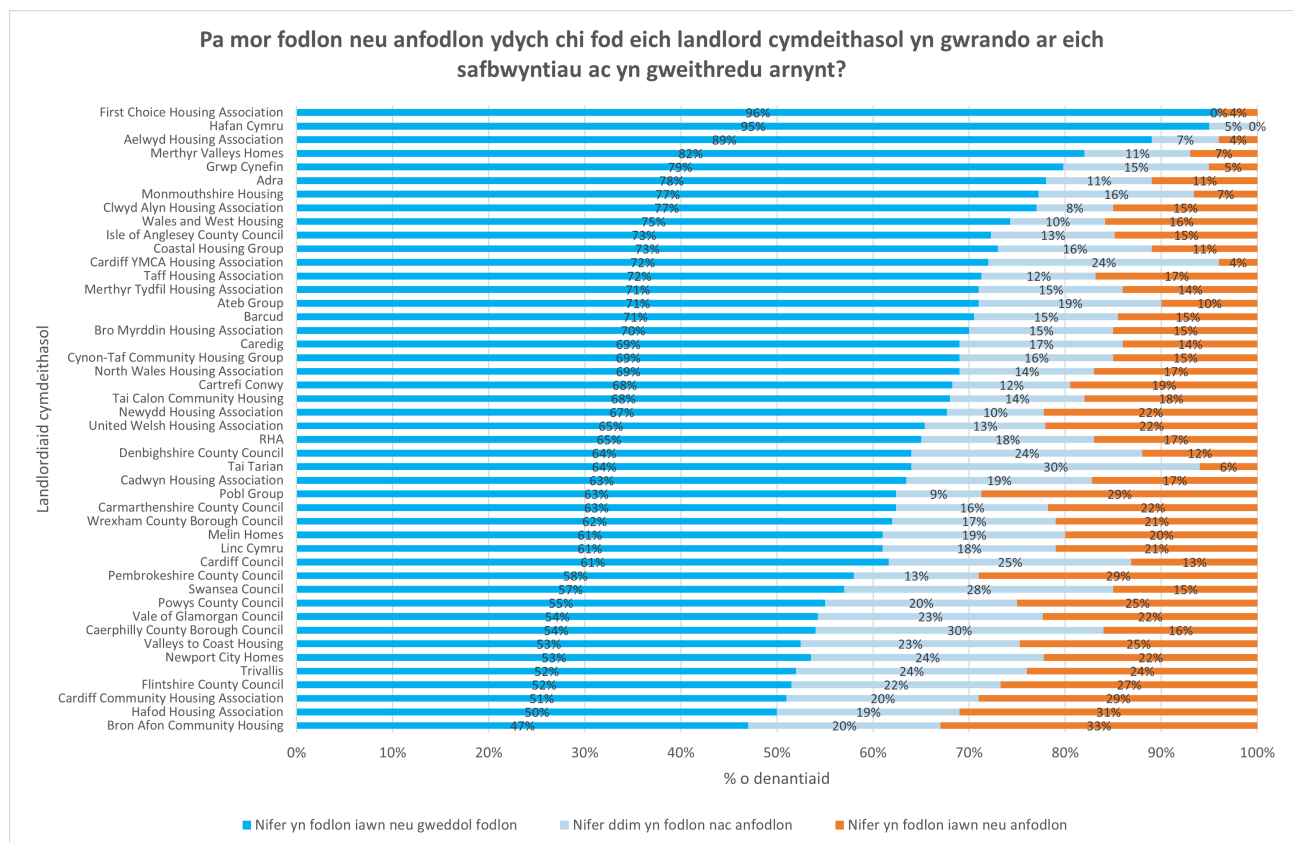

C7. Pa mor fodlon neu anfodlon ydych chi fod eich landlord cymdeithasol yn gwrando ar eich safbwyntiau ac yn gweithredu arnynt?

Cafodd y ddogfen hon ei lawrlwytho o LLYW.CYMRU, efallai nad dyma'r fersiwn mwyaf diweddar.

Ewch i <https://www.llyw.cymru/landlordiaid-cymdeithasol-arolwg-bodddhad-tenantiaid-2023-html> i weld y fersiwn ddiweddaraf.

Gwybodaeth am [hawlfraint](#).