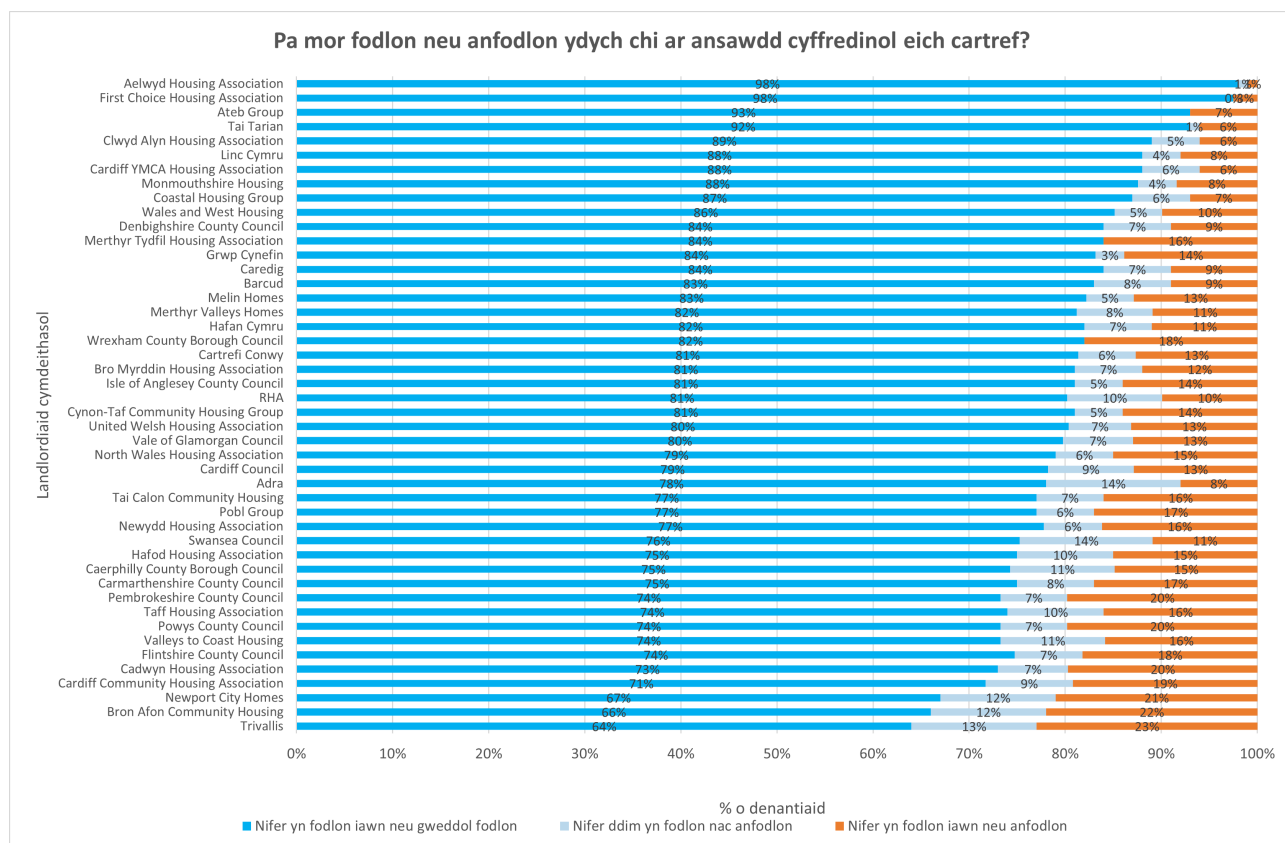

C2. Pa mor fodlon neu anfodlon ydych chi ar ansawdd cyffredinol eich cartref?

Cafodd y ddogfen hon ei lawrlwytho o LLYW.CYMRU, efallai nad dyma'r fersiwn mwyaf diweddar.

Ewch i <https://www.llyw.cymru/landlordiaid-cymdeithasol-arolwg-bodddhad-tenantiaid-2023-html> i weld y fersiwn ddiweddaraf.

Gwybodaeth am [hawlfraint](#).