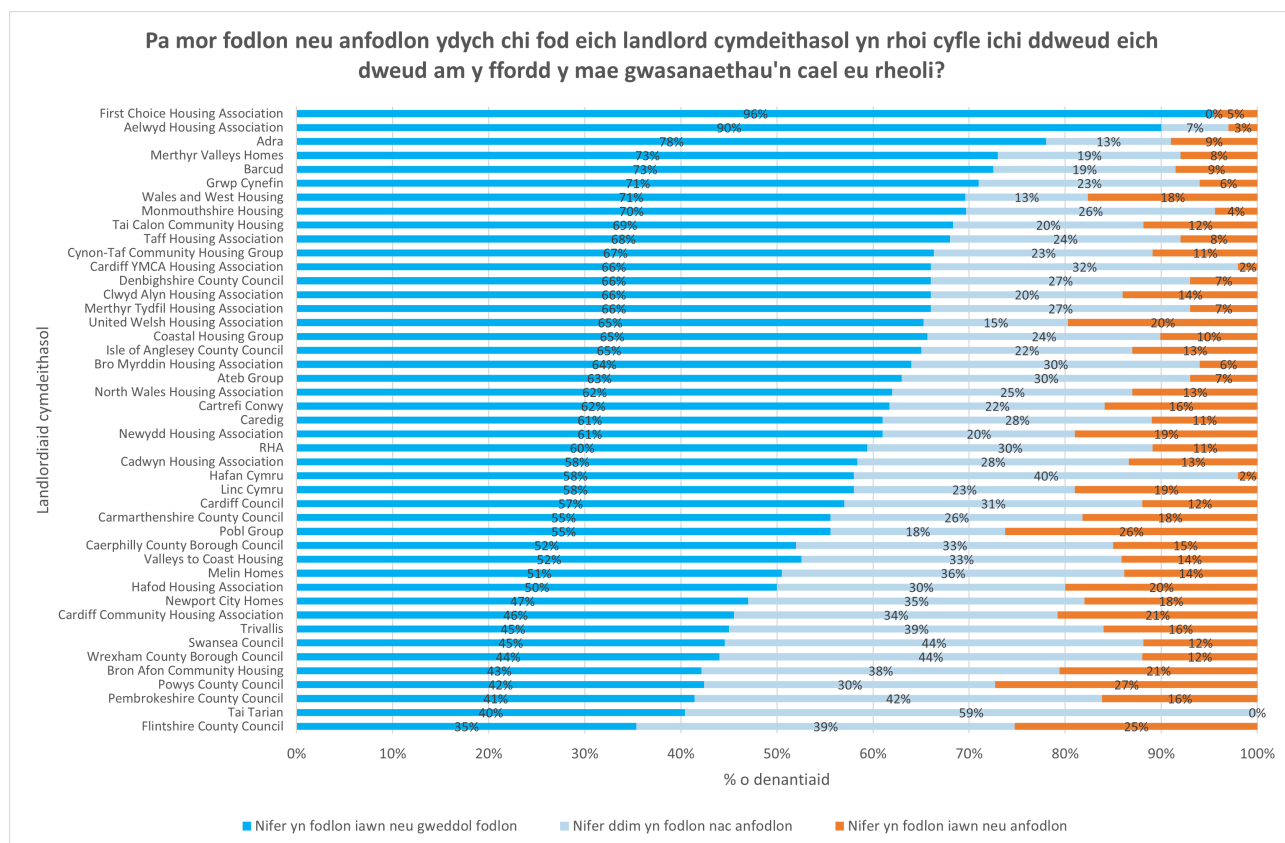

C11. Pa mor fodlon neu anfodlon ydych chi fod eich landlord cymdeithasol yn rhoi cyfle ichi ddweud eich dweud am y ffordd y mae gwasanaethau'n cael eu rheoli?

Cafodd y ddogfen hon ei lawrlwytho o LLYW.CYMRU, efallai nad dyma'r fersiwn mwyaf diweddar.

Ewch i <https://www.llyw.cymru/landlordiaid-cymdeithasol-arolwg-bodddhad-tenantiaid-2023-html> i weld y fersiwn ddiweddaraf.

Gwybodaeth am [hawlfraint](#).