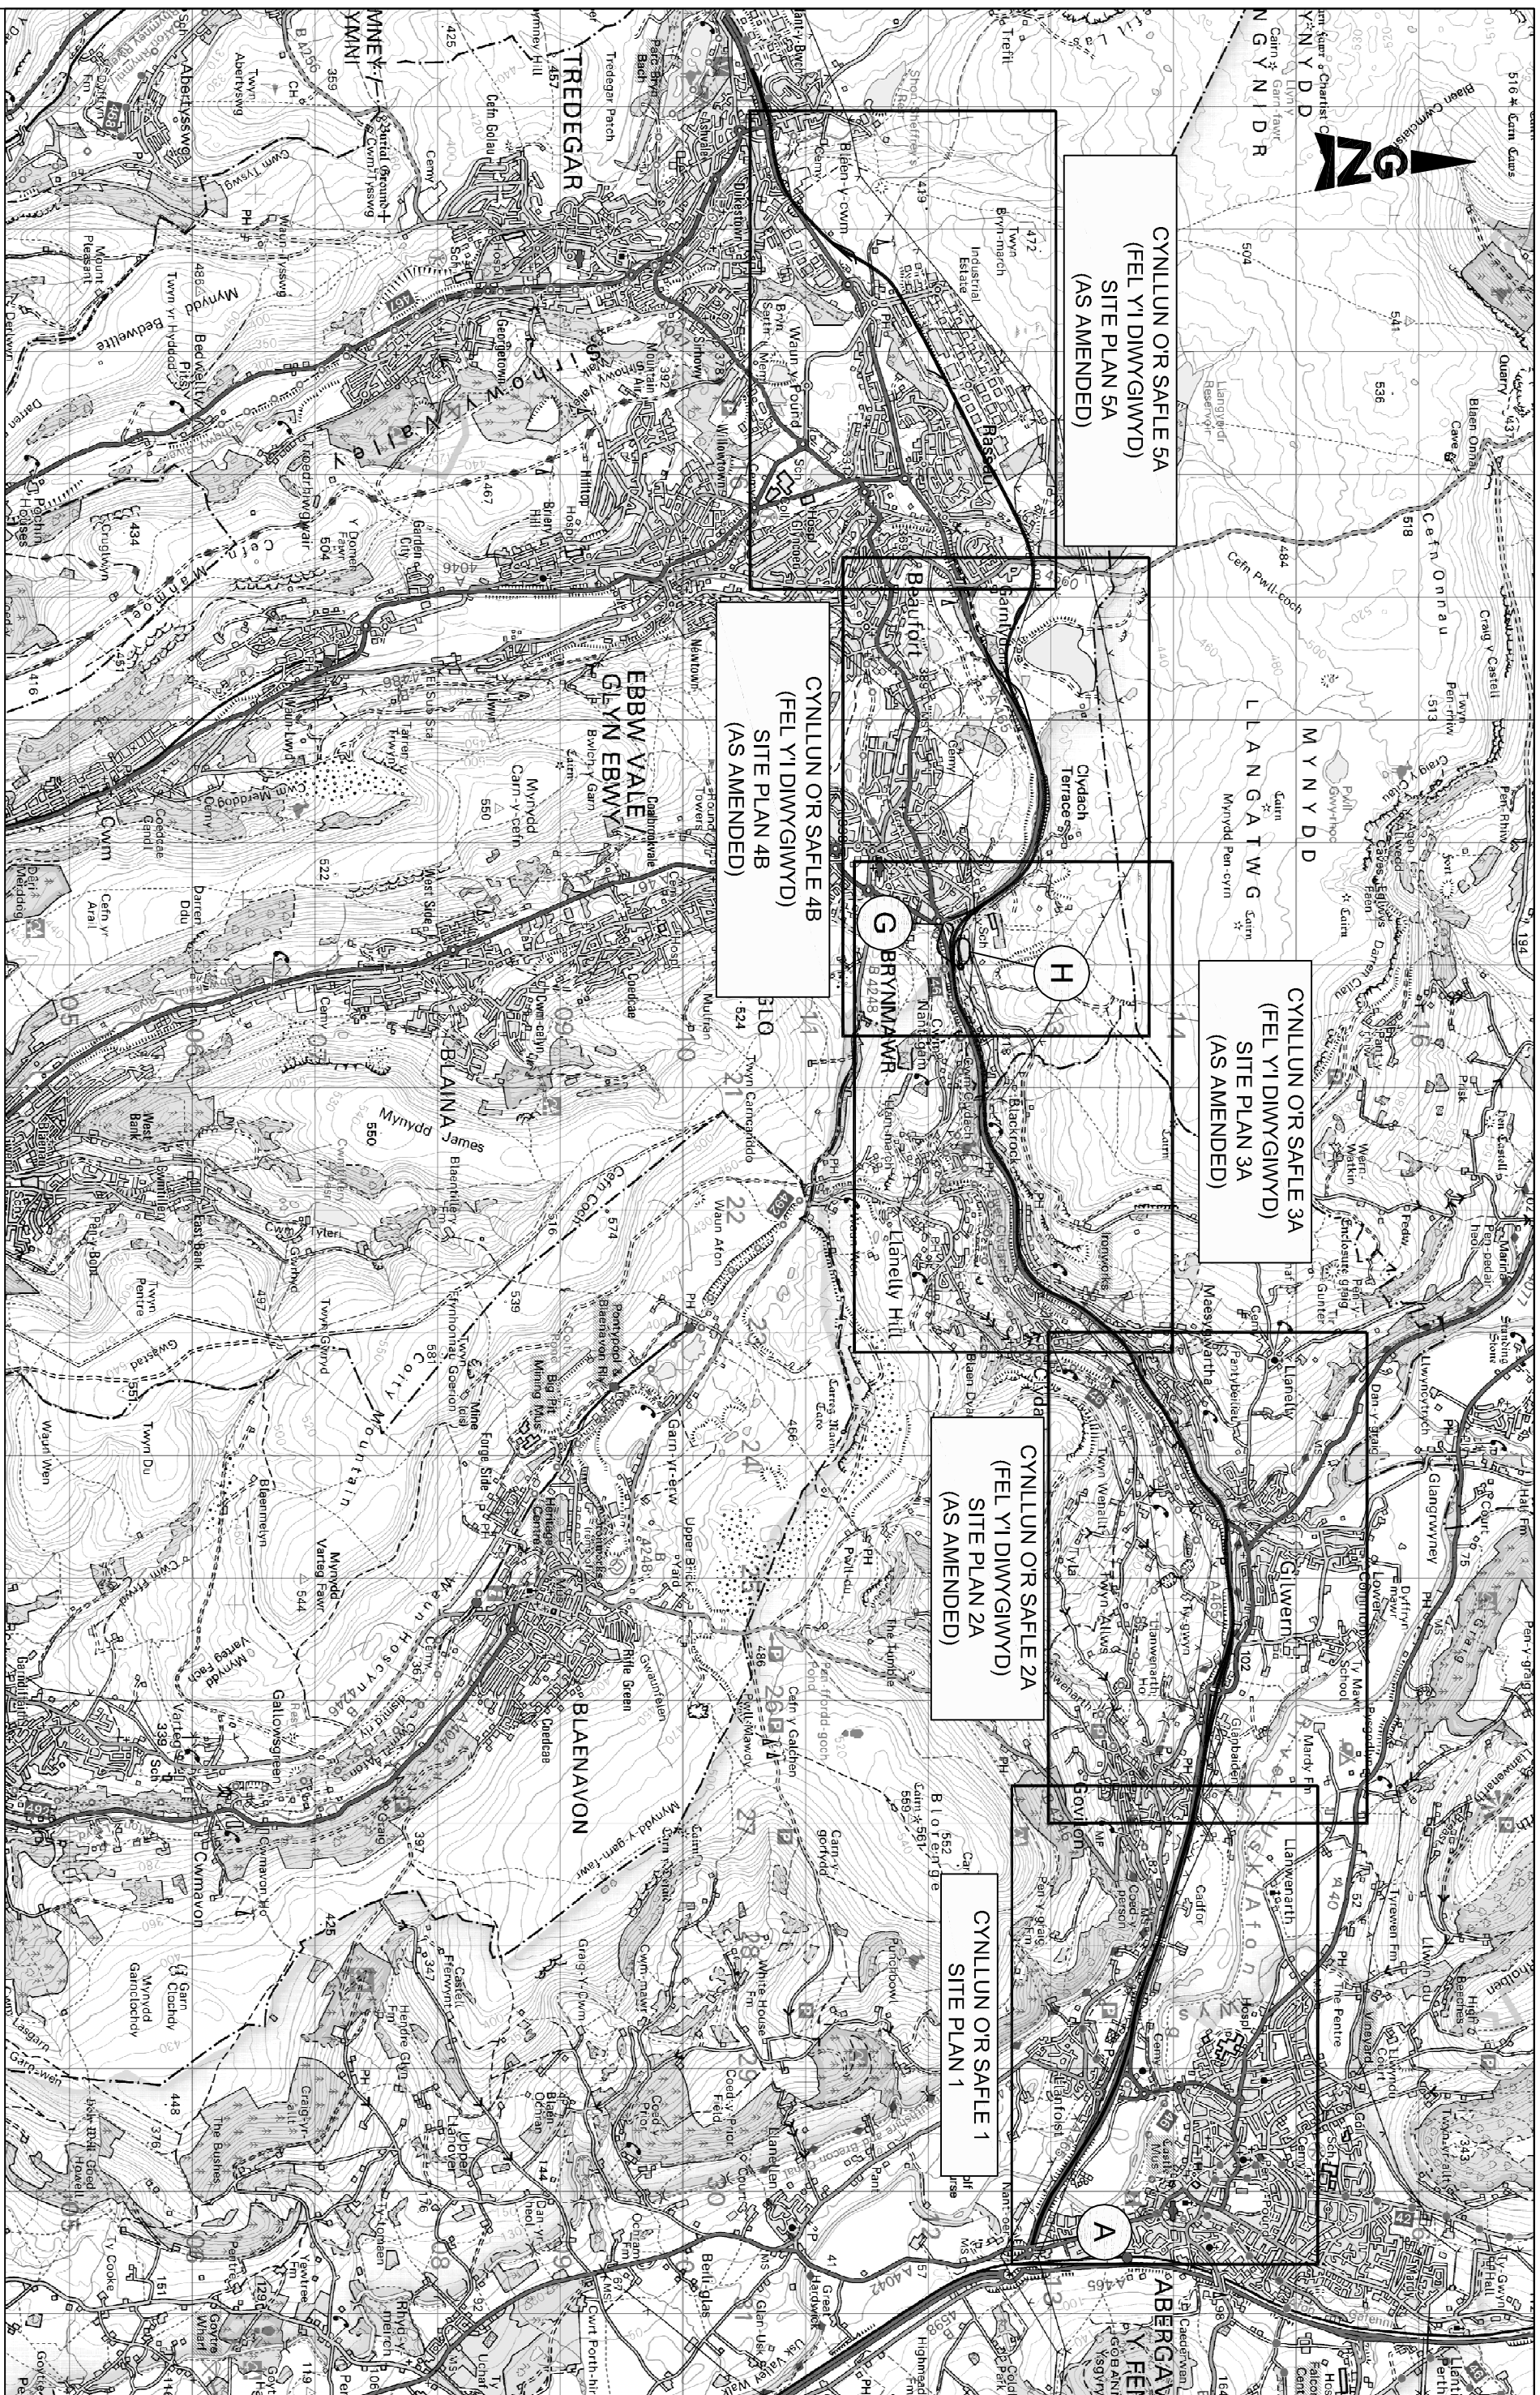

**CYNLLUN OR SAFLLE 5A**  
(FEL Y'I DIWYGIWYD)  
SITE PLAN 5A  
(AS AMENDED)

**CYNLLUN OR SAFLLE 3A**  
(FEL Y'I DIWYGIWYD)  
SITE PLAN 3A  
(AS AMENDED)

**CYNLLUN OR SAFLLE 2A**  
(FEL Y'I DIWYGIWYD)  
SITE PLAN 2A  
(AS AMENDED)

**CYNLLUN OR SAFLLE 1**  
SITE PLAN 1

**CYNLLUN OR SAFLLE 4B**  
(FEL Y'I DIWYGIWYD)  
SITE PLAN 4B  
(AS AMENDED)

© Crown Copyright and database right 2013. Ordnance Survey  
100021874. Welsh Government.  
© Hawffraint a hawlau cronfa ddatar Goron 2013. Rhif Trwydded yr  
Arolwg Ordnans 100021874.

**CYNLLUN ALLWEDDOL 1B (FEL Y'I DIWYGIWYD)**  
**KEY PLAN 1B (AS AMENDED)**