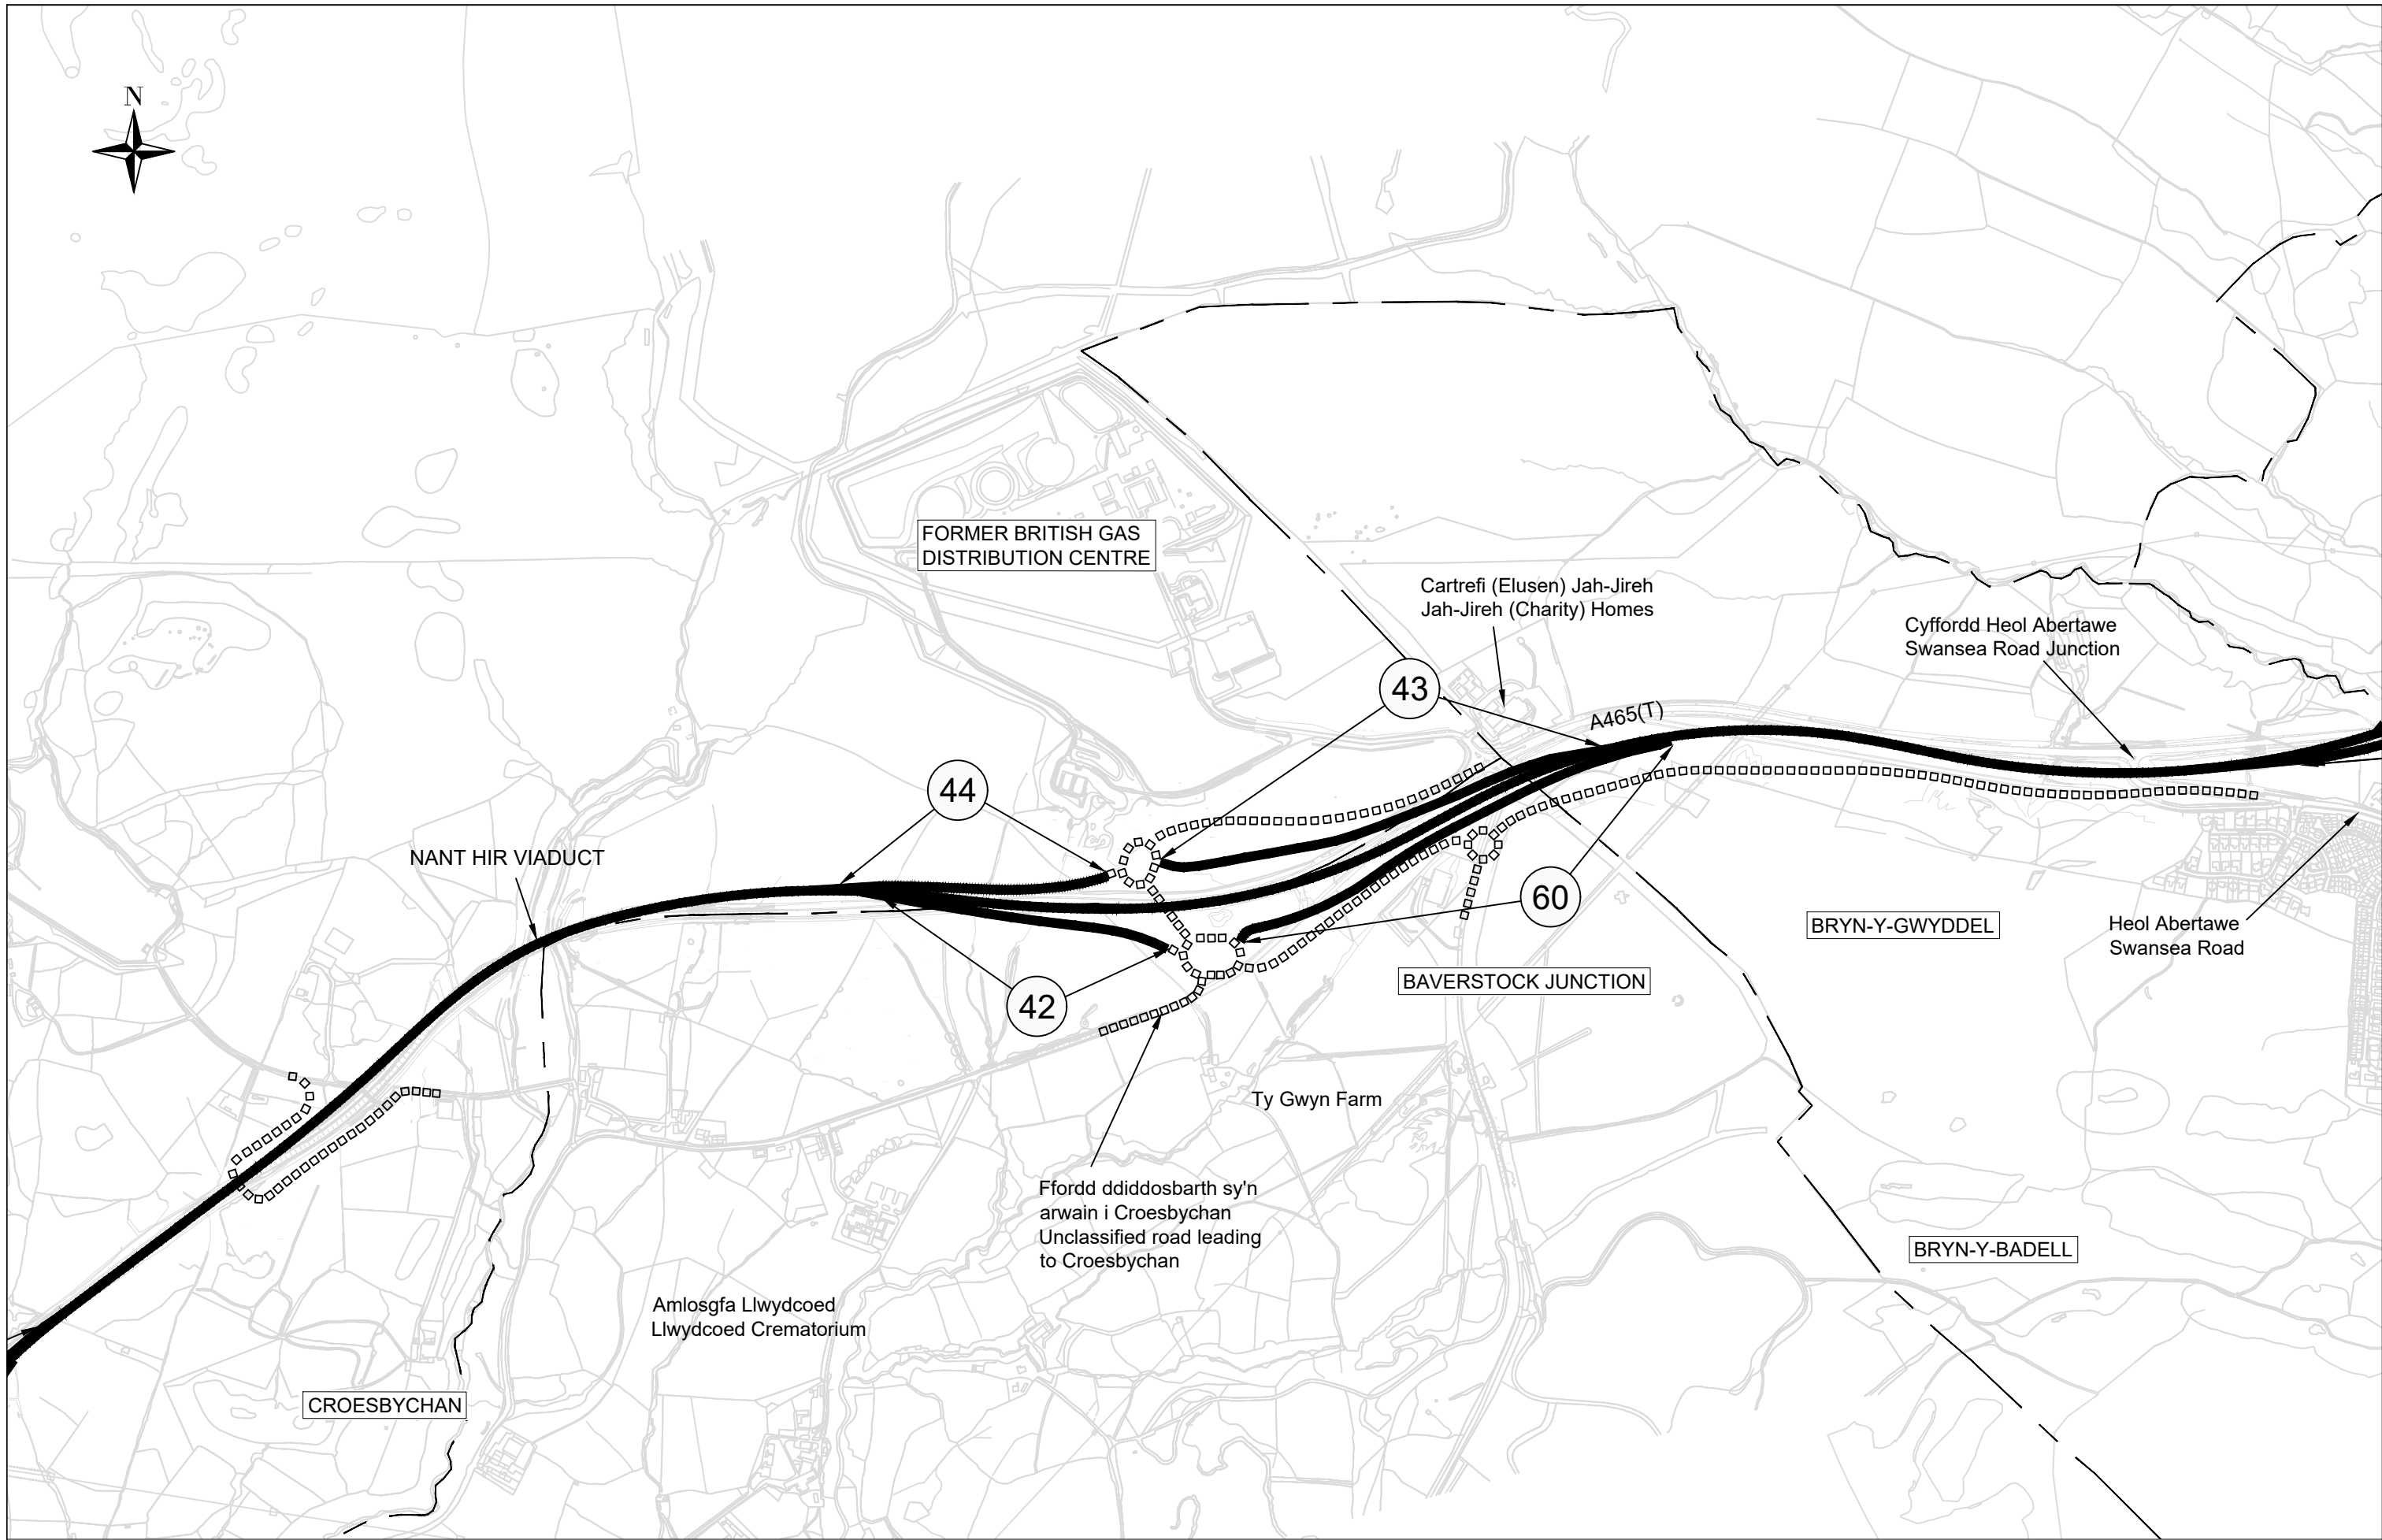

© Hawfraint a hawliau cronfa ddata'r Goron 2019. Rhif Trwydded yr Arolwg Ordnans 100021874.

© Crown Copyright and database right 2019. Ordnance Survey 100021874. Welsh Government.

Graddfa/Scale 1:10,000

CYNLLUN O'R SAFLE 10B (FEL Y'I DIWYGIWYD)
SITE PLAN 10B (AS AMENDED)