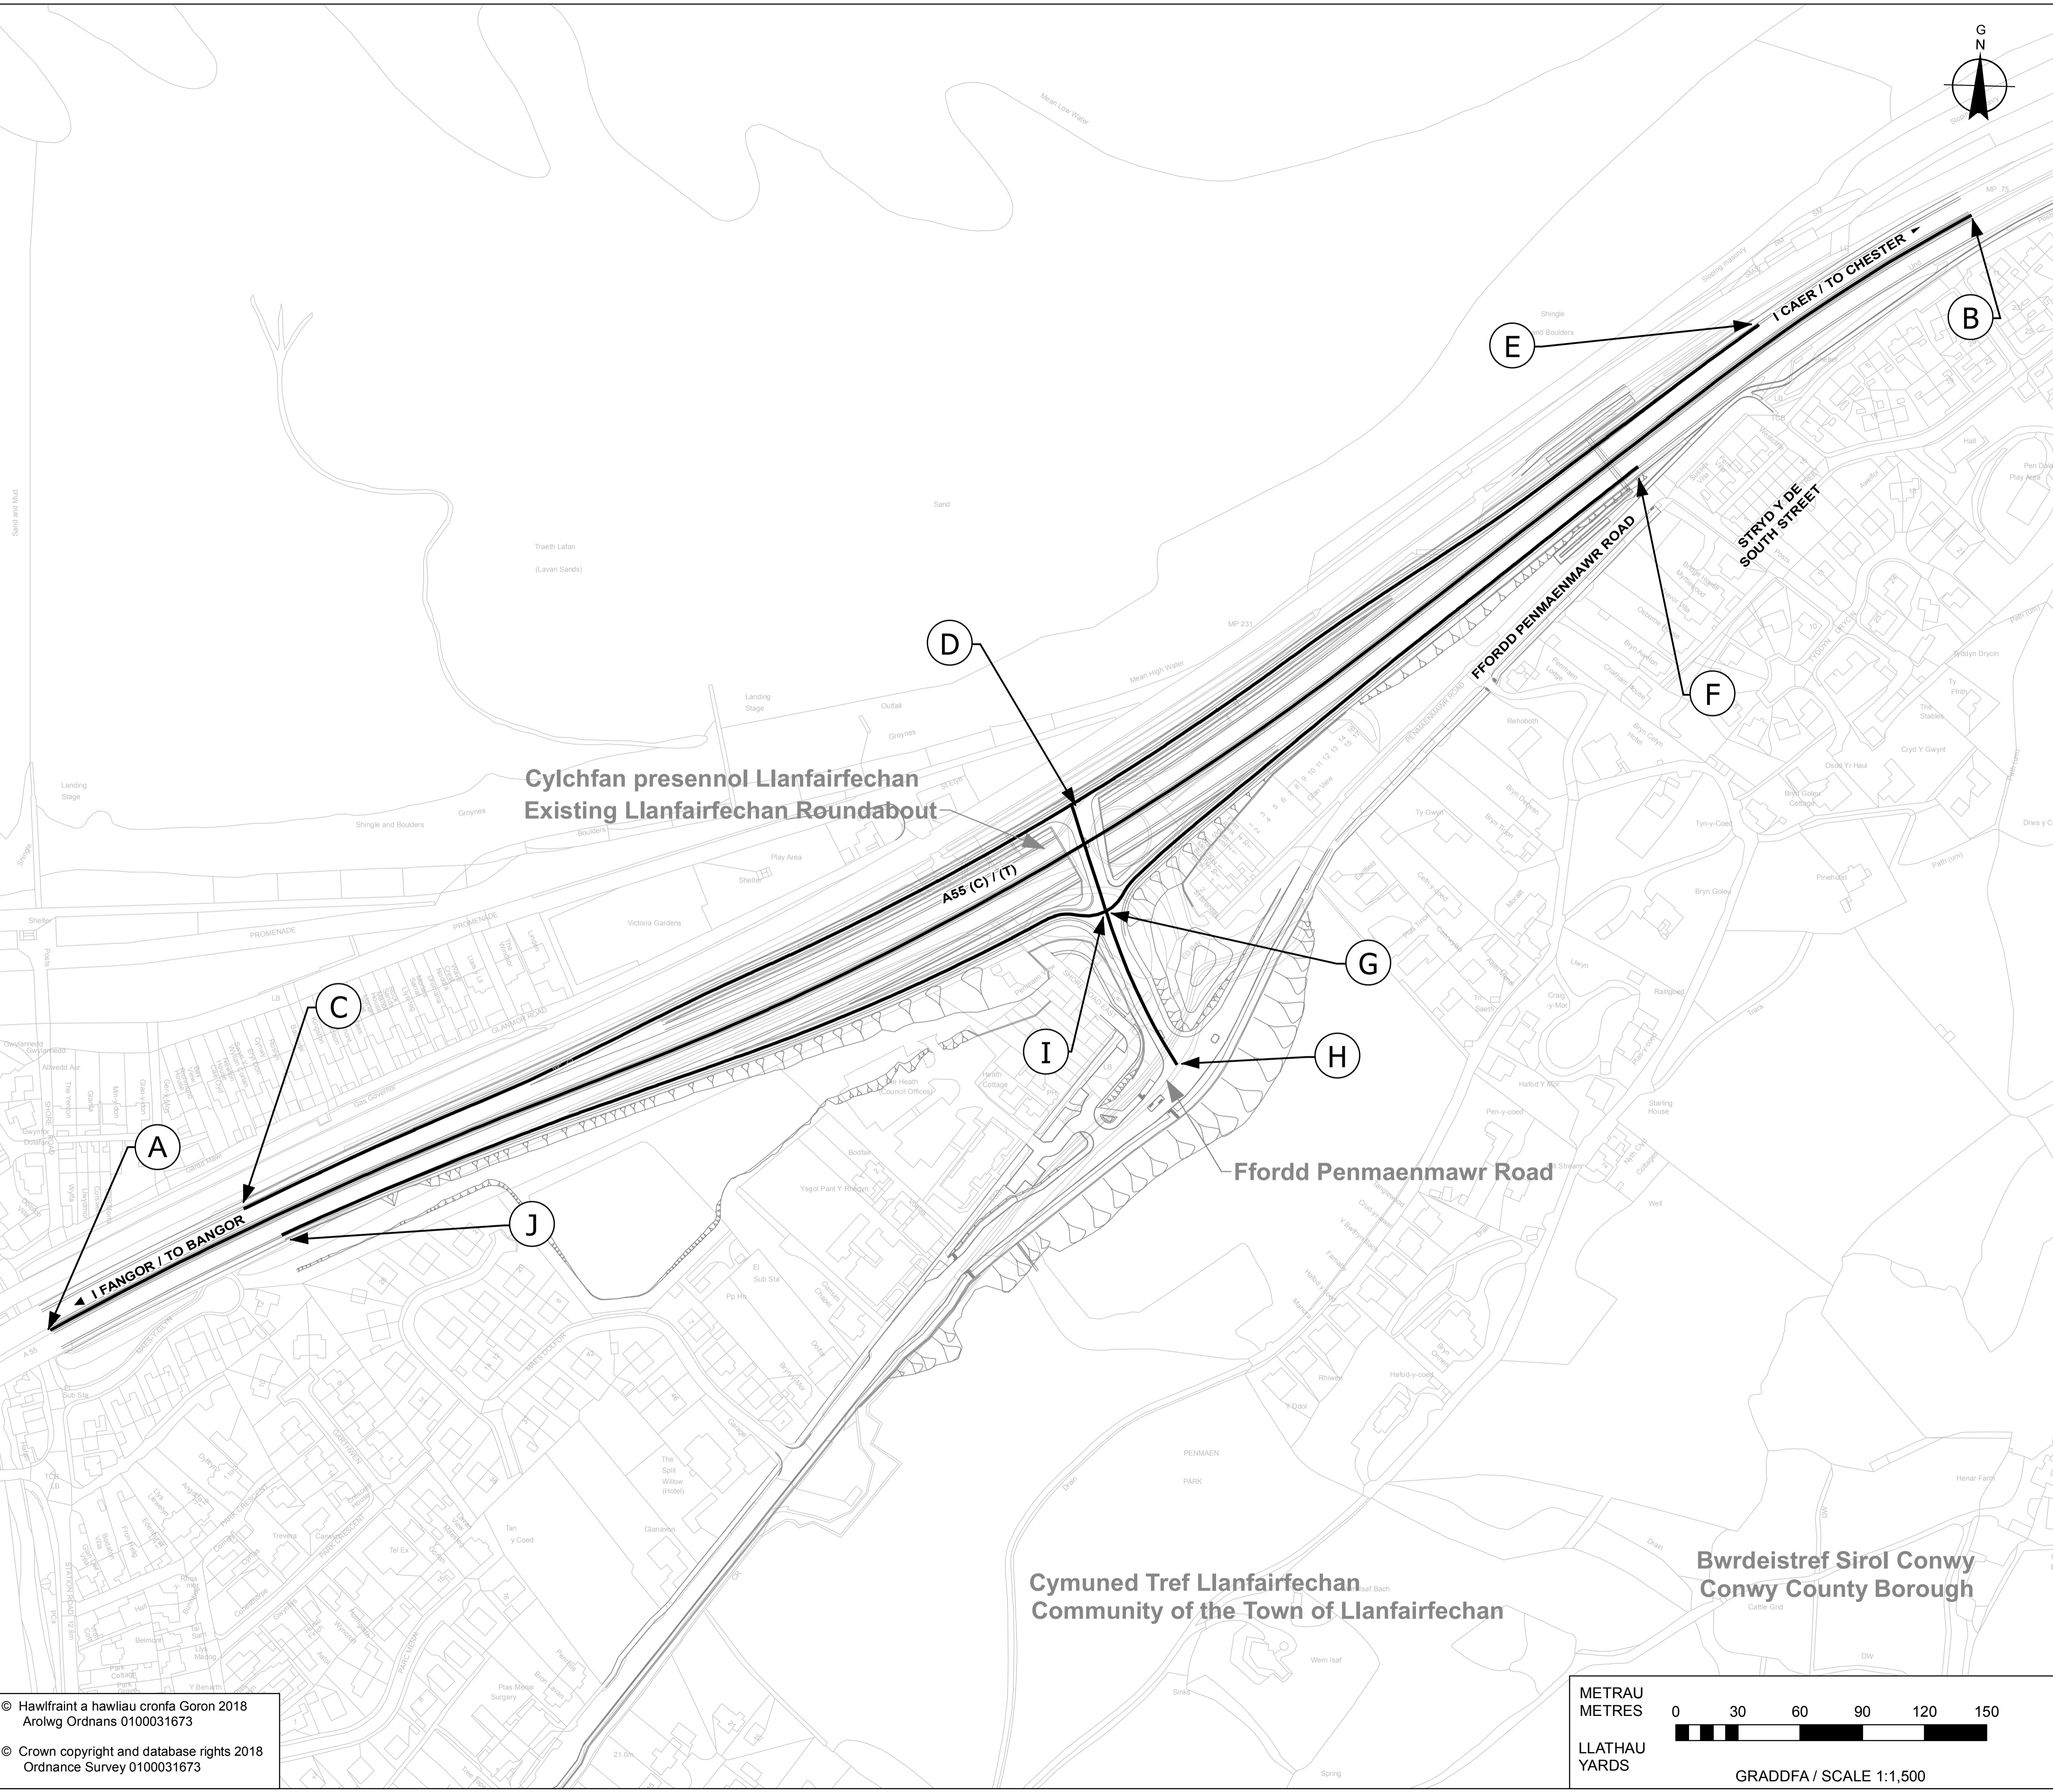

CYNLLUN O'R SAFLE
(CYFFORDD 15) /
SITE PLAN
(JUNCTION 15)

ALLWEDD:
KEY:

— Linell Ganolig y Cefnffordd Newydd
Centre Line of New Trunk Road

GORCHYMYN CEFNFFORDD CAER
I FANGOR (YR A55) (GWELLIANT
AILALINIO CYFFYRDD 14 A 15 A'R FFYRDD
YMUNO AC YMADAEL) 202-

THE CHESTER TO BANGOR TRUNK
ROAD (A55) (JUNCTIONS 14 AND 15
IMPROVEMENT REALIGNMENT AND SLIP
ROADS) ORDER 202-

CYNLLUN O'R SAFLE
(CYFFORDD 15)

SITE PLAN
(JUNCTION 15)

© Hawlfraint a hawliau cronfa Goron 2018
Arolwg Ordnans 0100031673
© Crown copyright and database rights 2018
Ordnance Survey 0100031673