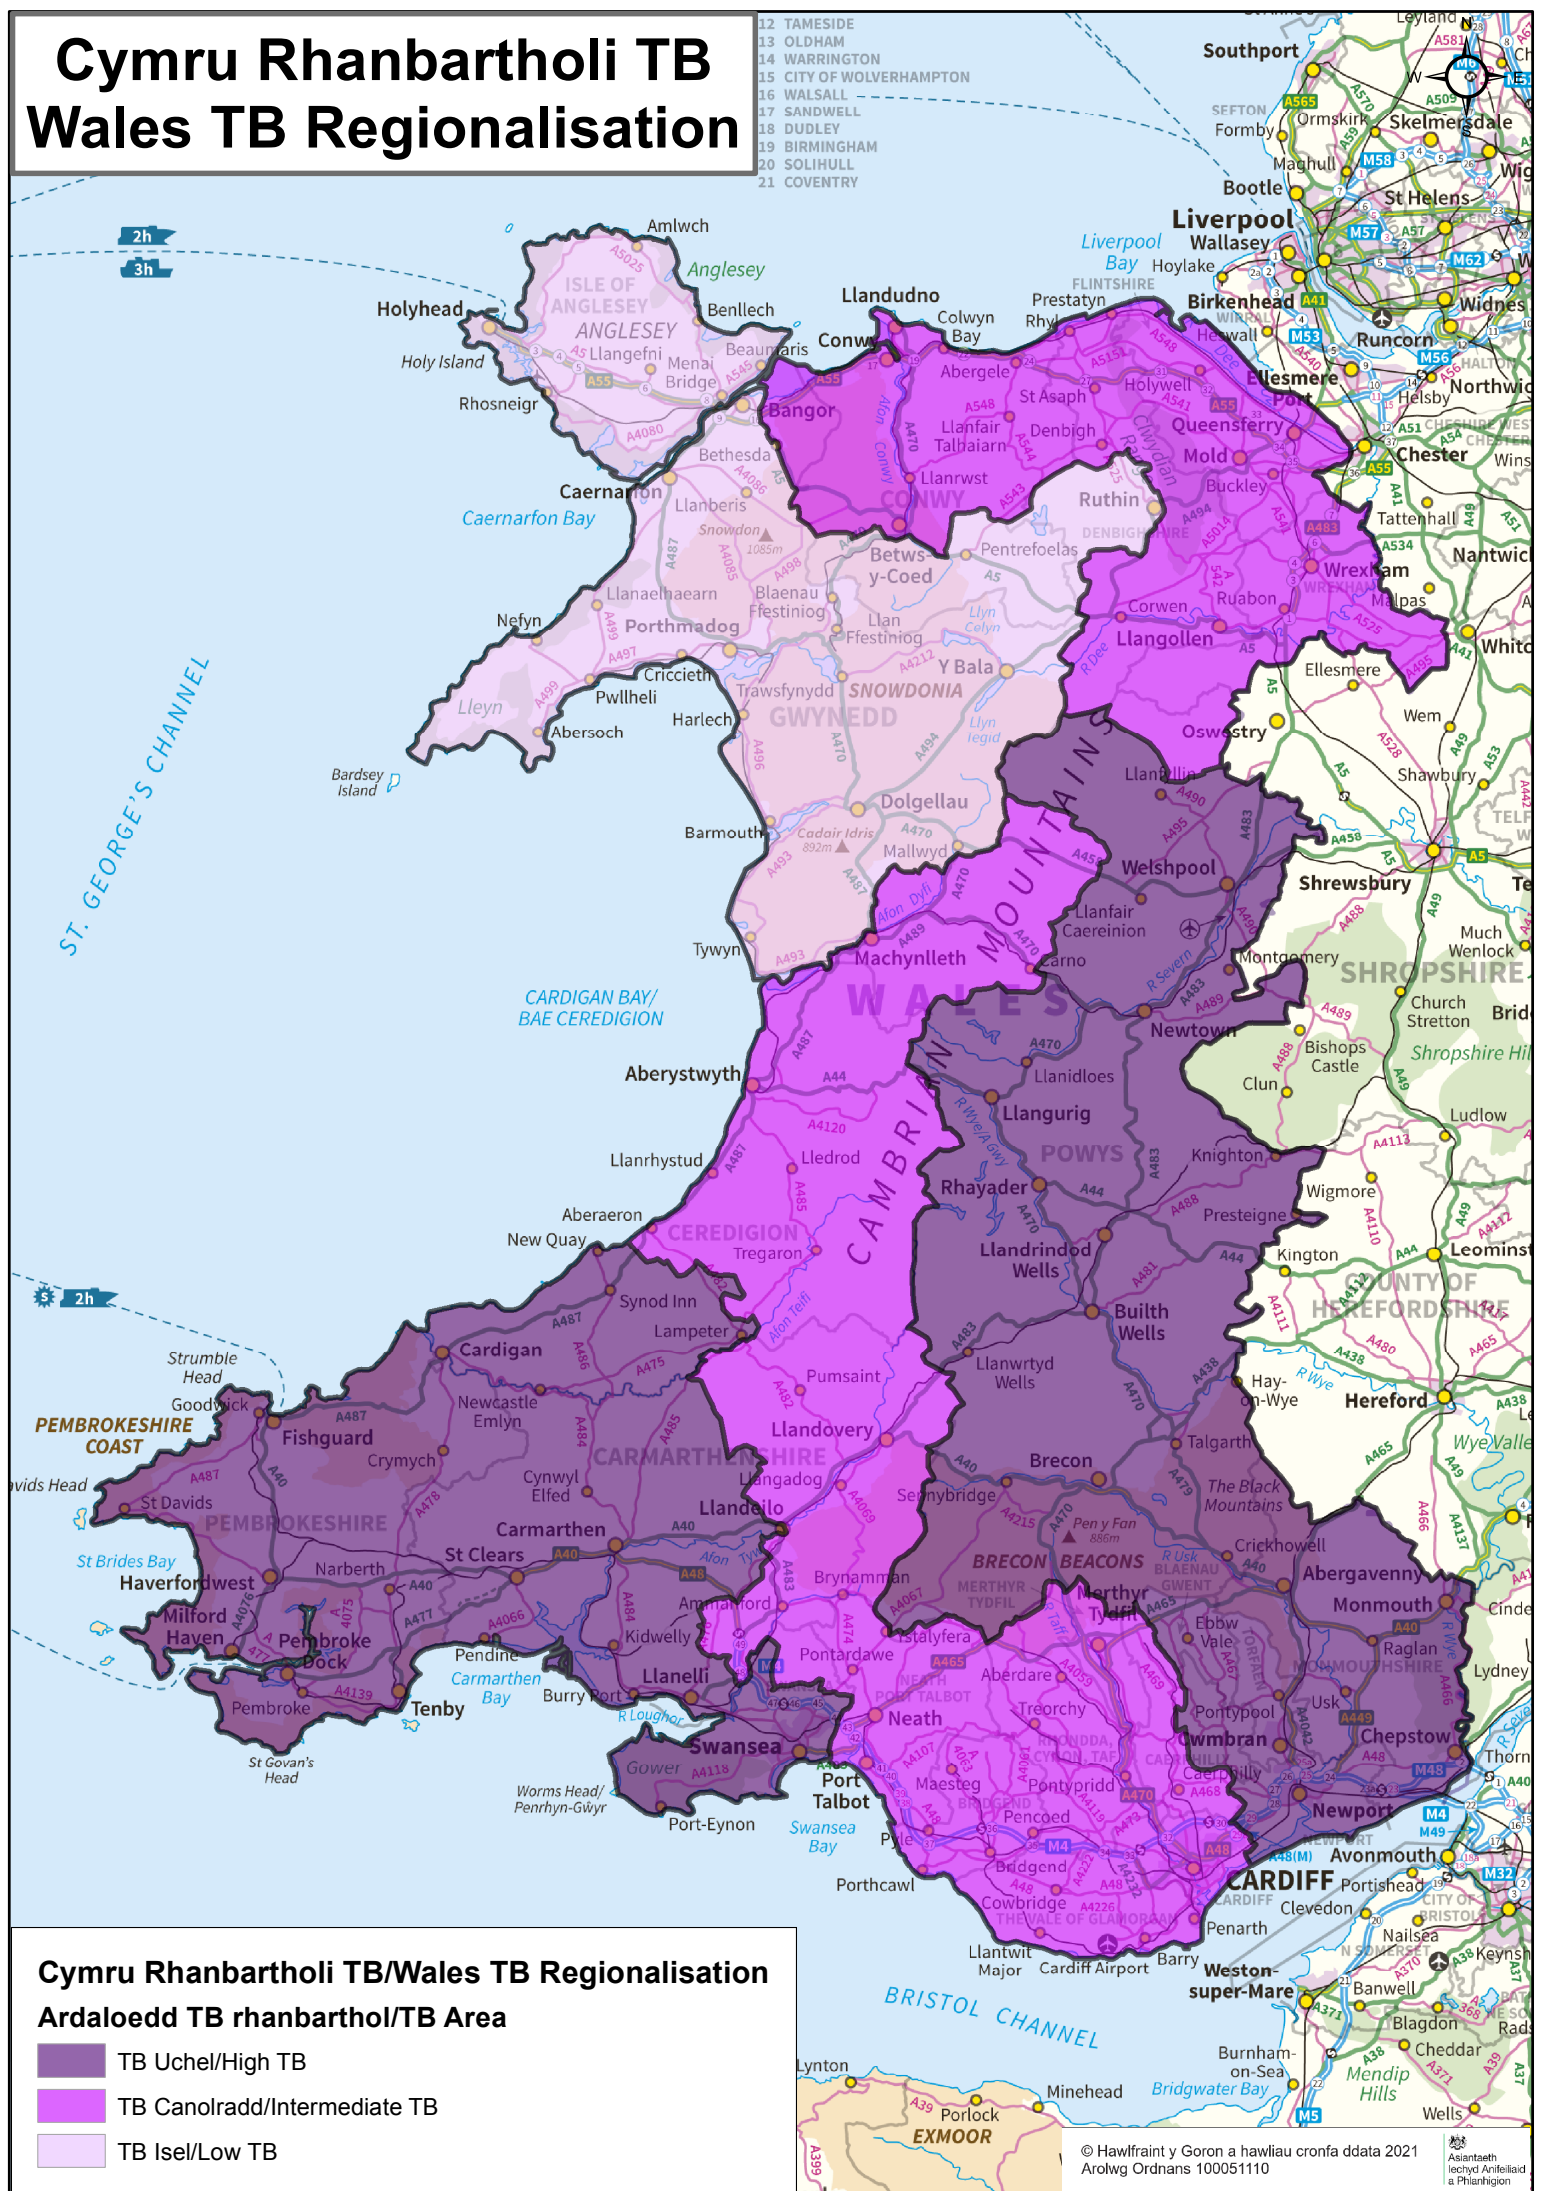

Cymru Rhanbartholi TB Wales TB Regionalisation

- 12 TAMESIDE
- 13 OLDHAM
- 14 WARRINGTON
- 15 CITY OF WOLVERHAMPTON
- 16 WALSALL
- 17 SANDWELL
- 18 DUDLEY
- 19 BIRMINGHAM
- 20 SOLIHULL
- 21 COVENTRY

Cymru Rhanbartholi TB/Wales TB Regionalisation
Ardaloedd TB rhanbarthol/TB Area

- TB Uchel/High TB
- TB Canolradd/Intermediate TB
- TB Isel/Low TB