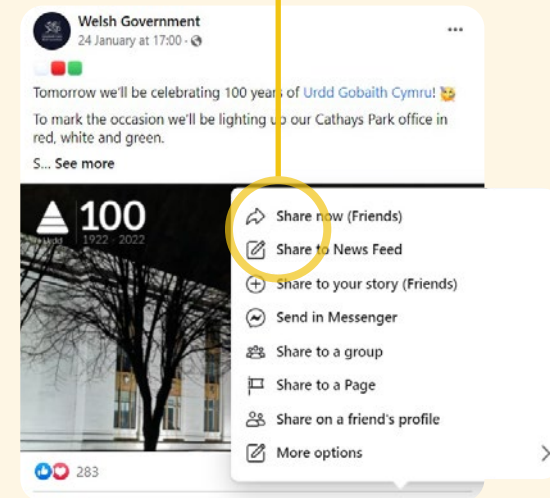

Llywodraeth Cymru
Welsh Government

MAE'R FFORDD YR YDYCH CHI'N RHENTU YN NEWID

Canllaw partneriaid i

Canllawiau Ar Rannu

Rhannu Cynnwys

AILRANNU

Facebook

- Rydym yn weithredol ar gyfrif Facebook cyffredinol Llywodraeth Cymru.
- Gallwch ailrannu cynnwys yn syth o'n tudalen FB i'ch un chi neu i'ch proffil personol; neu greu cynnwys newydd.
- Pan fyddwch yn ailrannu ein cynnwys rydych yn helpu i ledaenu negeseuon pwysig yr ymgyrch i'ch cynulleidfa oedd.

1 Cliciwch 'rhannu' ar y postiad sydd wedi'i gyhoeddi

2 Dewiswch eich cynulleidfa a rhanwch!

CREU CYNNWYS CYMDEITHASOL NEWYDD

- Gallwch ddefnyddio delweddau neu asedau o'n pecyn cymorth i'ch cyfrifon cyfryngau cymdeithasol eich hun.