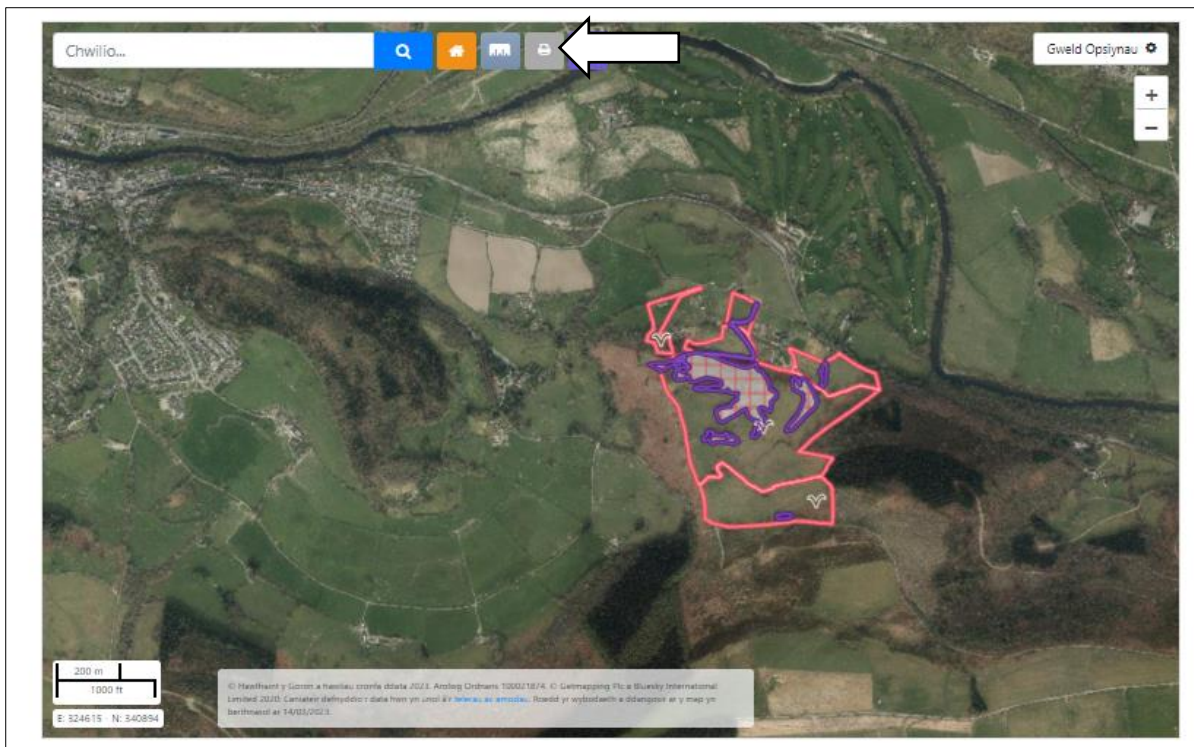

RPW Ar-Lein Online

Taliadau Gwledig Cymru
Rural Payments Wales

Llywodraeth Cymru
Welsh Government

www.cymru.gov.uk

Canllawiau i Gwsmeriaid ar sut i Argraffu Fy Map yn RPW Ar-lein

Argraffu Map Rhyngweithiol neu Fap SAF

Noder: Gallai'r sgriniau fod yn wahanol i'r hyn a welir isod, yn dibynnu ar eich dyfais a'ch meddalwedd.

I argraffu map, cliciwch ar y tab 'Tir' a dewis Map Rhyngweithiol neu Fap SAF.

Ar ben y sgrin, bydd cyfres o fotymau, cliciwch ar y botwm lliw llwyd â siâp argraffydd.

Bydd y sgrin argraffu yn ymddangos, cliciwch ar y botwm 'Argraffu' i ddechrau argraffu.

Noder, dim ond yr hyn sy'n cael ei arddangos ar y Map SAF a fydd yn ymddangos ar y ddogfen sydd wedi ei hargraffu. Addaswch y map i argraffu gwahanol ddelweddau yn seiliedig ar eich anghenion. Er enghraifft: