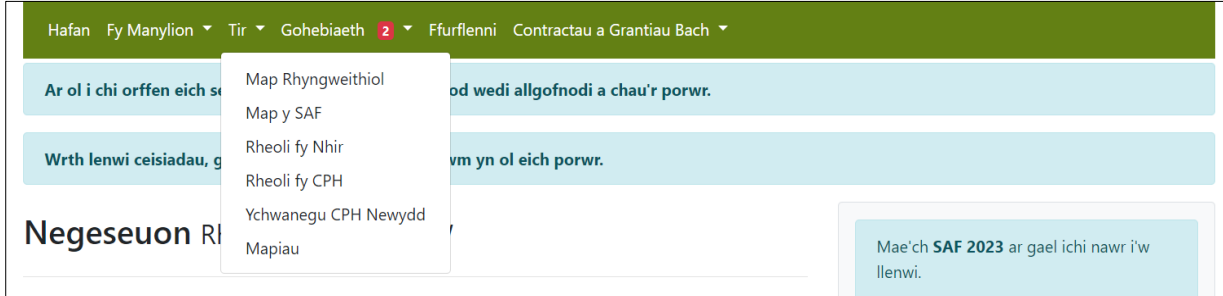

RPW Ar-Lein Online

Taliadau Gwledig Cymru
Rural Payments Wales

Llywodraeth Cymru
Welsh Government

www.cymru.gov.uk

Canllawiau i Gwsmeriaid ar sut i Argraffu Fy Map yn RPW Ar-lein

Argraffu Map Rhyngweithiol neu Fap SAF

Noder: Gallai'r sgriniau fod yn wahanol i'r hyn a welir isod, yn dibynnu ar eich dyfais a'ch meddalwedd.

I argraffu map, cliciwch ar y tab 'Tir' a dewis Map Rhyngweithiol neu Fap SAF.

Ar ben y sgrin, bydd cyfres o fotymau, cliciwch ar y botwm lliw llwyd â siâp argraffydd.

Bydd y sgrin argraffu yn ymddangos, cliciwch ar y botwm 'Argraffu' i ddechrau argraffu.

Noder, dim ond yr hyn sy'n cael ei arddangos ar y Map SAF a fydd yn ymddangos ar y ddogfen sydd wedi ei hargraffu. Addaswch y map i argraffu gwahanol ddelweddau yn seiliedig ar eich anghenion. Er enghraifft: