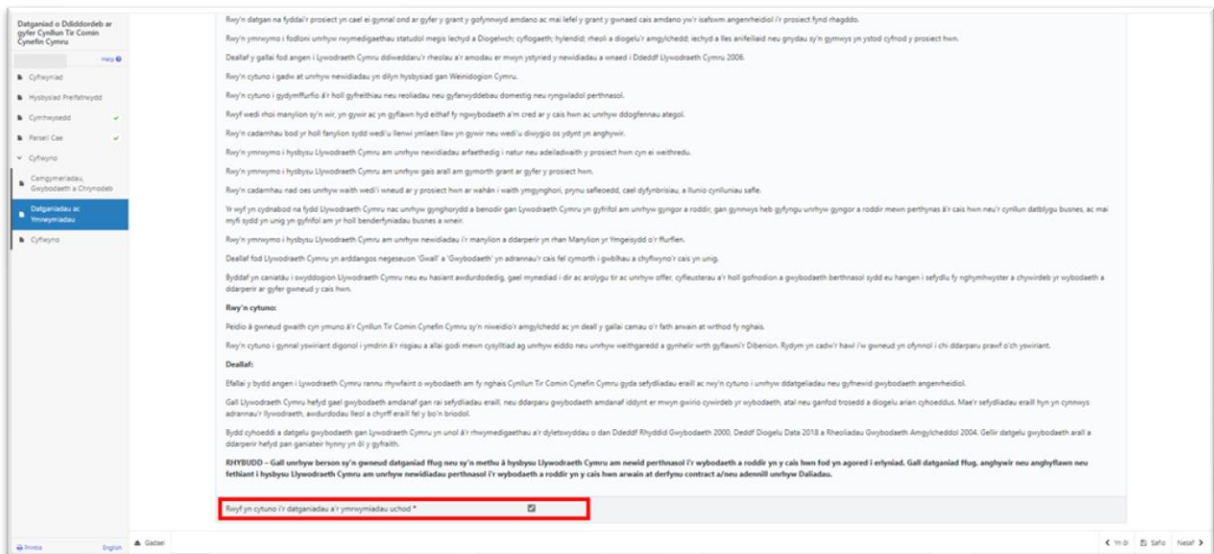

Tudalen Gyflwyno - Datganiadau ac Ymrwymiadau

Mae'n rhaid ichi ddarllen y Datganiadau ac Ymrwymiadau a **thicio'r** blwch i gadarnhau eich bod wedi'u darllen a'ch bod yn cytuno â nhw.

Ar ôl ichi ddarllen y Datganiadau ac Ymrwymiadau a chytuno â nhw, cliciwch ar y botwm **Nesaf**.