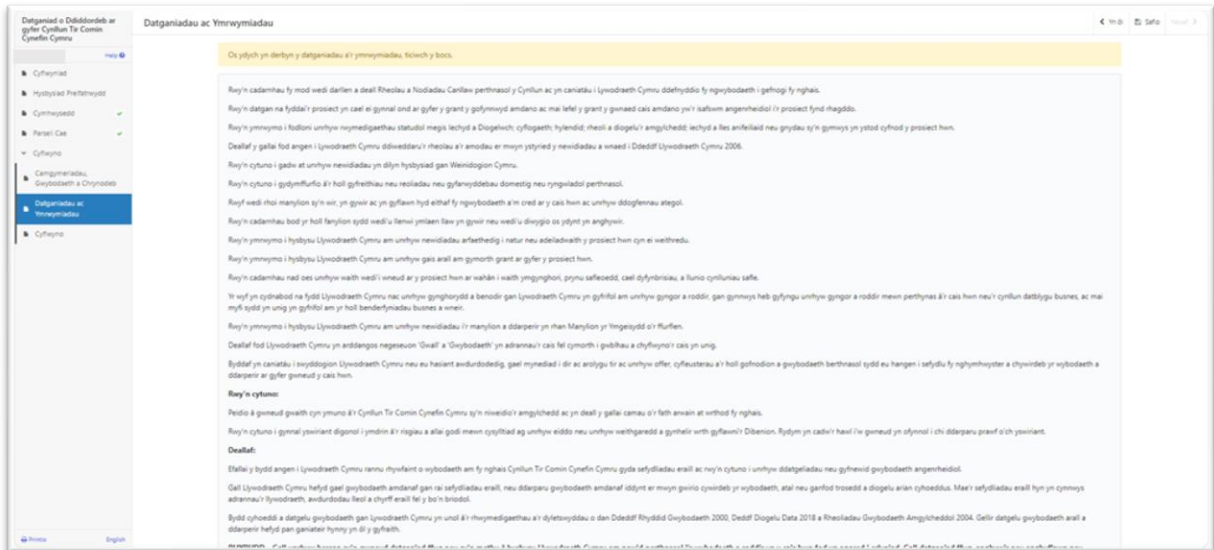

Tudalen Gyflwyno - Datganiadau ac Ymrwymiadau

Mae'n rhaid ichi ddarllen y Datganiadau ac Ymrwymiadau a **thicio'r** blwch i gadarnhau eich bod wedi'u darllen a'ch bod yn cytuno â nhw.

Ar ôl ichi ddarllen y Datganiadau ac Ymrwymiadau a chytuno â nhw, cliciwch ar y botwm **Nesaf**.