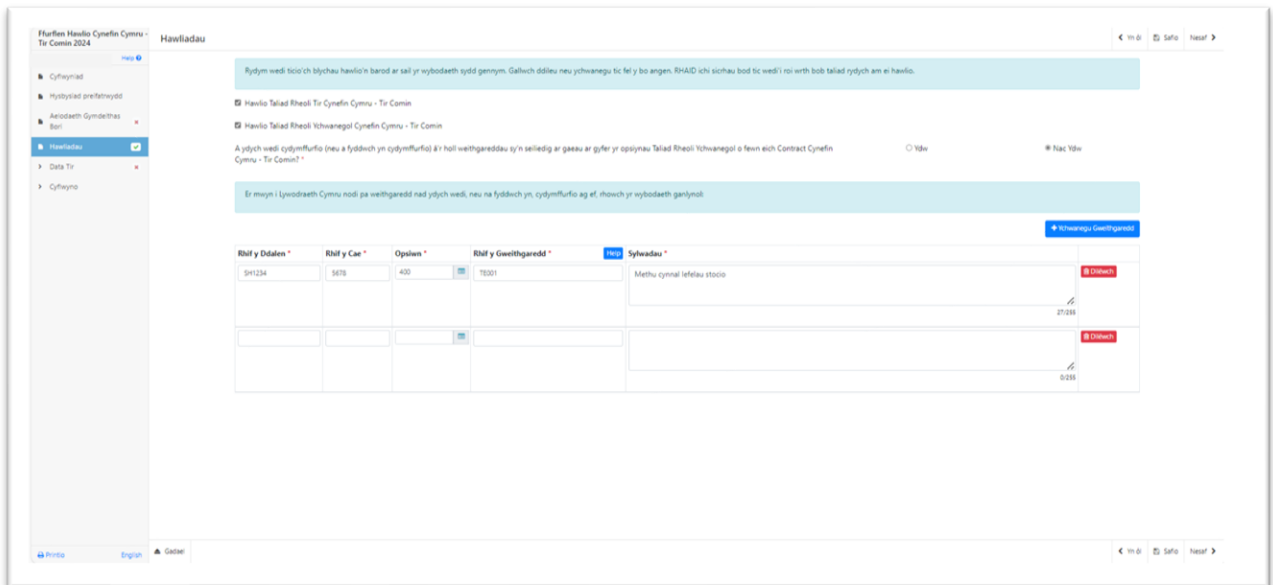

Ar ôl rhoi'r wybodaeth y gofynnir amdani, cliciwch ar 'Safio' ac yna 'Nesaf'.

I ddileu tabl sydd wedi'i llenwi'n anghywir, cliciwch ar y botwm 'Dilwch'.