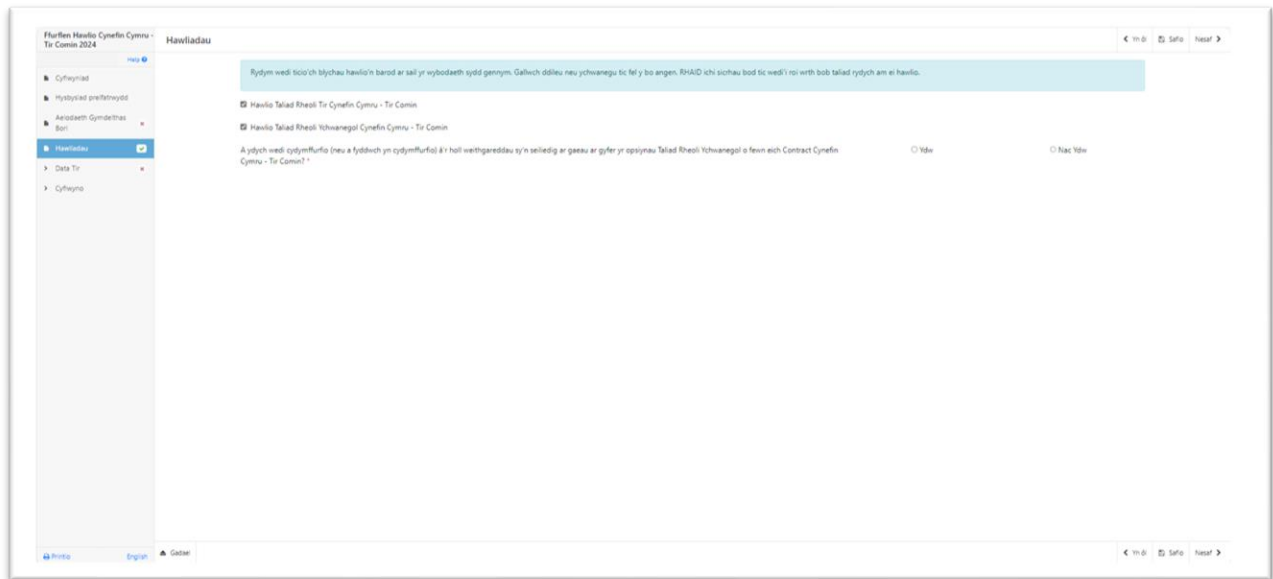

Os nad ydych wedi neu'n gallu cydymffurfio â'r gweithgareddau sydd wedi'u nodi yn eich Llythyr Dyfarnu Grant Tir Comin Uwch Cynefin Cymru, dewiswch 'Nac ydw' ac fe welwch y tabl canlynol: