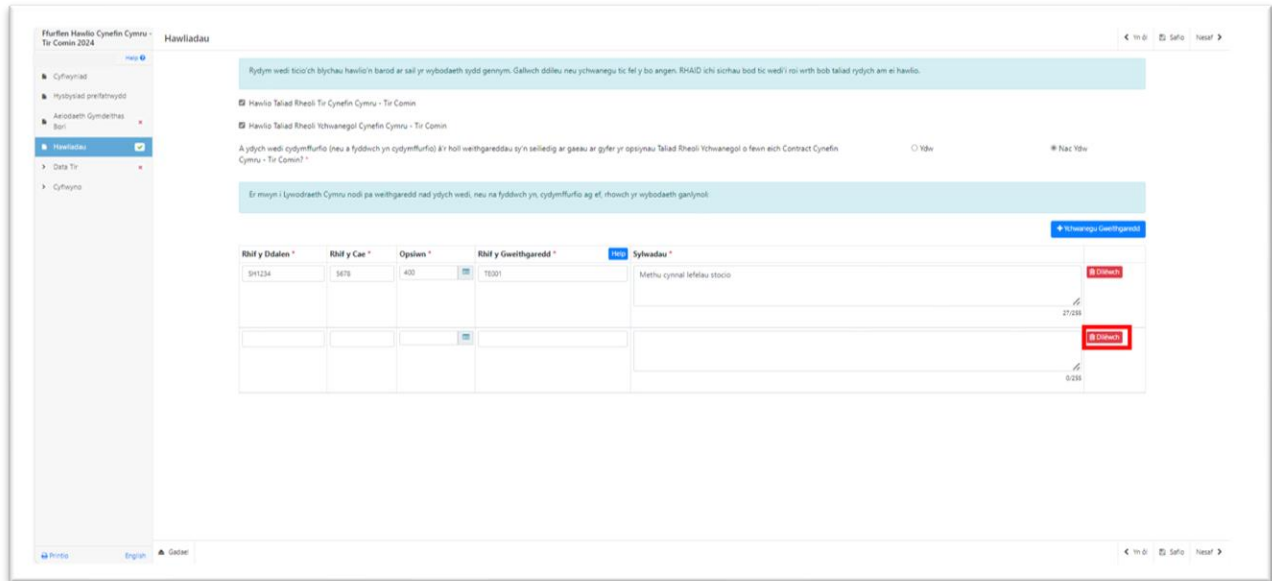

Os ydych wedi clicio 'Nac ydw' ar gam, yna dewiswch 'Ydw'. Bydd y tabl yn cael ei ddileu ac ni fyddwn yn ystyried yr wybodaeth rydych wedi'i bwydo. Ond cliciwch 'Nac ydw' eto os ydych am safio'r sgrin a chael yr wybodaeth yn ôl. Gofalwch fod yr wybodaeth sydd ar y sgrin yn gywir.

Yna cliciwch 'Nesaf'.

[Yn ôl i'r Cynnwys](#)