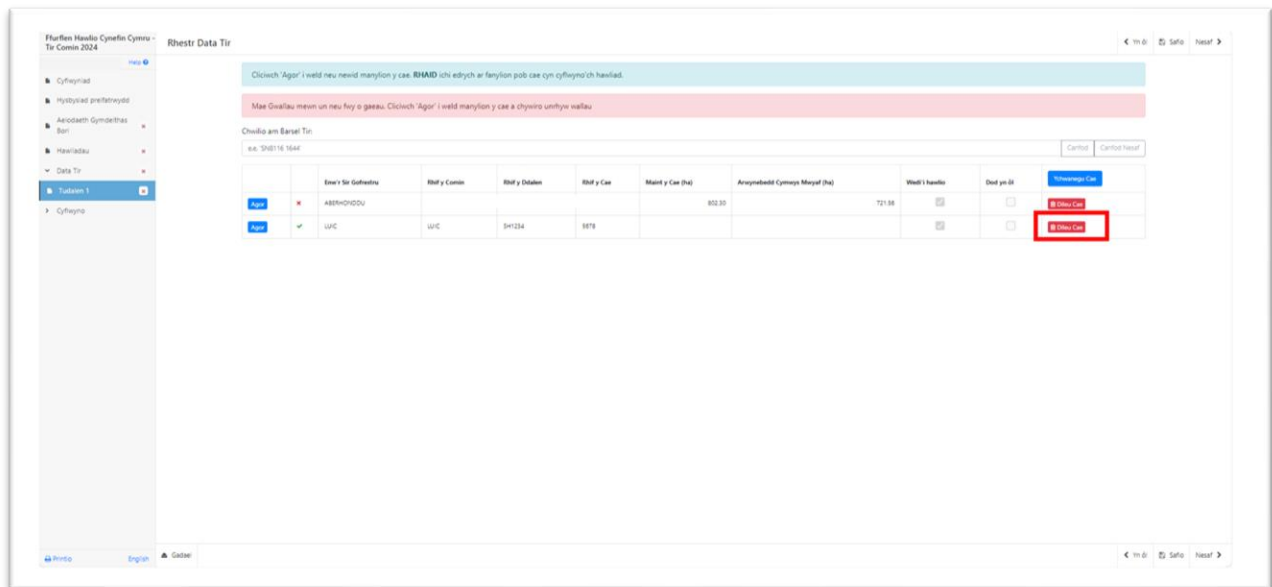

Wedi ichi fynd yn ôl i'r Rhestr Data Caeau, fe welwch fod y colofnau Maint y Cae a'r Arwynebedd Cymwys Mwyaf wrth y parcel rydych wedi'i ychwanegu at eich hawliad yn wag. Y rheswm am hynny yw nad yw manylion y parcel tir wedi'i ddilysu eto.

Os ydych am ddileu'r parcel rydych wedi'i ychwanegu at eich hawliad, cliciwch y botwm coch 'Dileu Cae' fel y gwelwch isod:

[Yn ôl i'r Cynnwys](#)