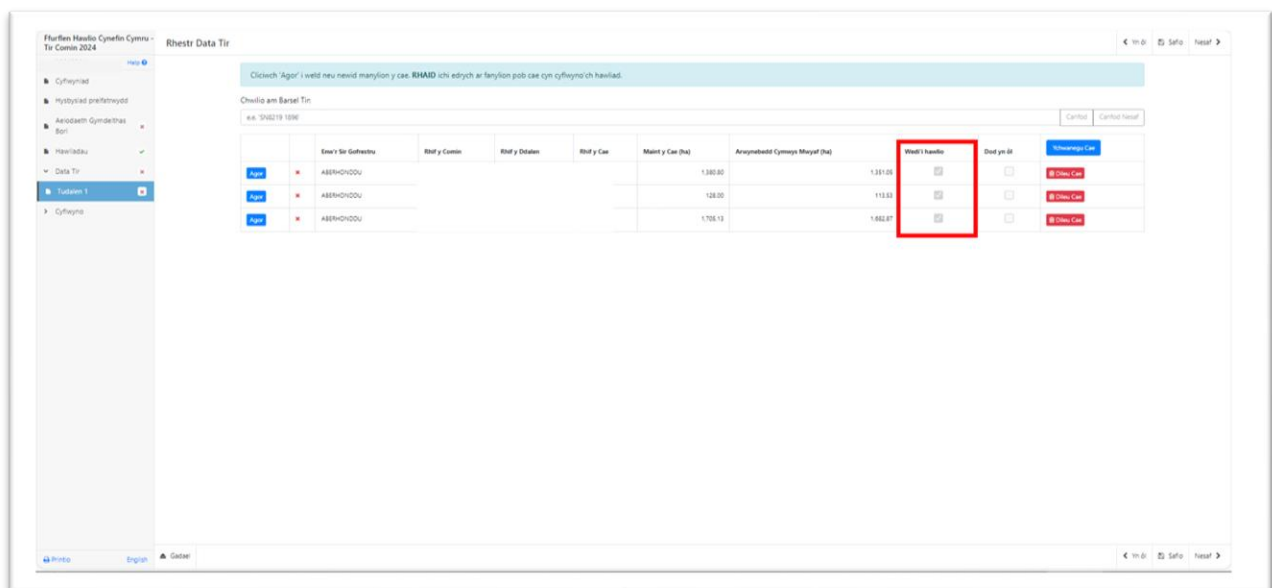

Os nad ydych am hawlio taliad ar barsel, dilëwch y tic o'r blwch hawlio, fel y gwelwch isod: