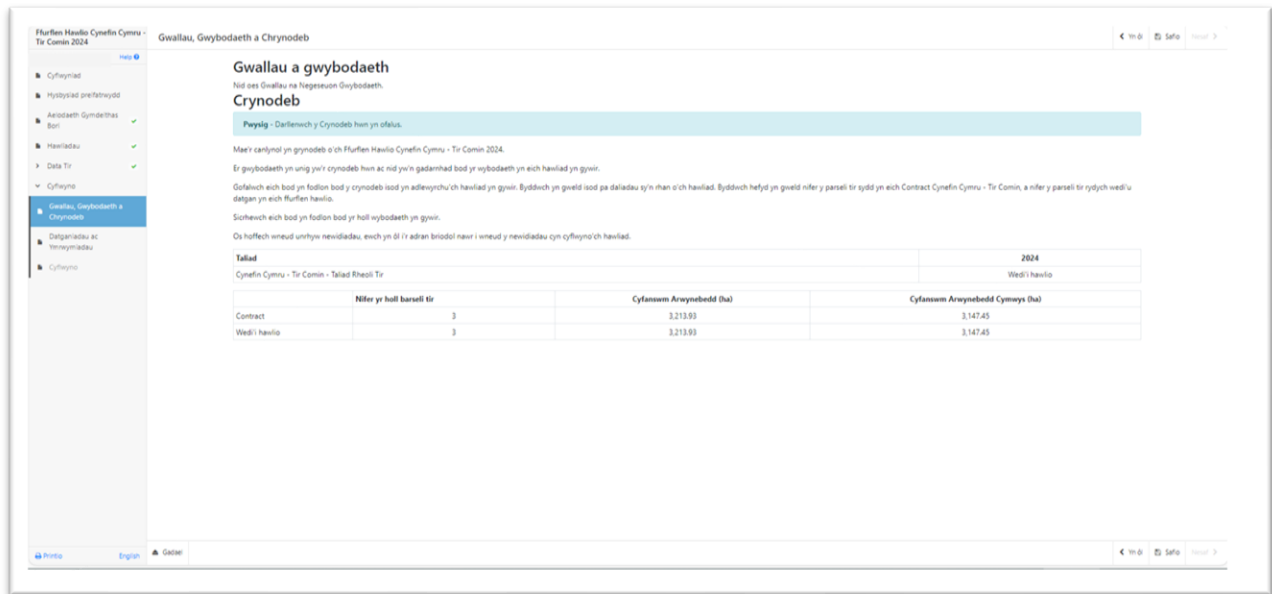

Gwallau a Gwybodaeth

Mae'r canlynol yn rhestru'r adrannau sydd â Gwallau a Negeseuon Gwybodaeth ynddyn nhw. Rhaid cywiro'r gwallau cyn y cewch gyflwyno'ch cais. O ran y Negeseuon Gwybodaeth, rydym yn eich cynghori i sicrhau bod eich ymateb iddyn nhw'n gywir.

Cliciwch ar Enw'r Adran i weld Gwallau a Negeseuon yr adran honno.

Rhaid ichi ddarllen pob tudalen cyn anfon eich hawliad.

Fe welwch enghraifft o neges gwybodaeth a gwall isod: