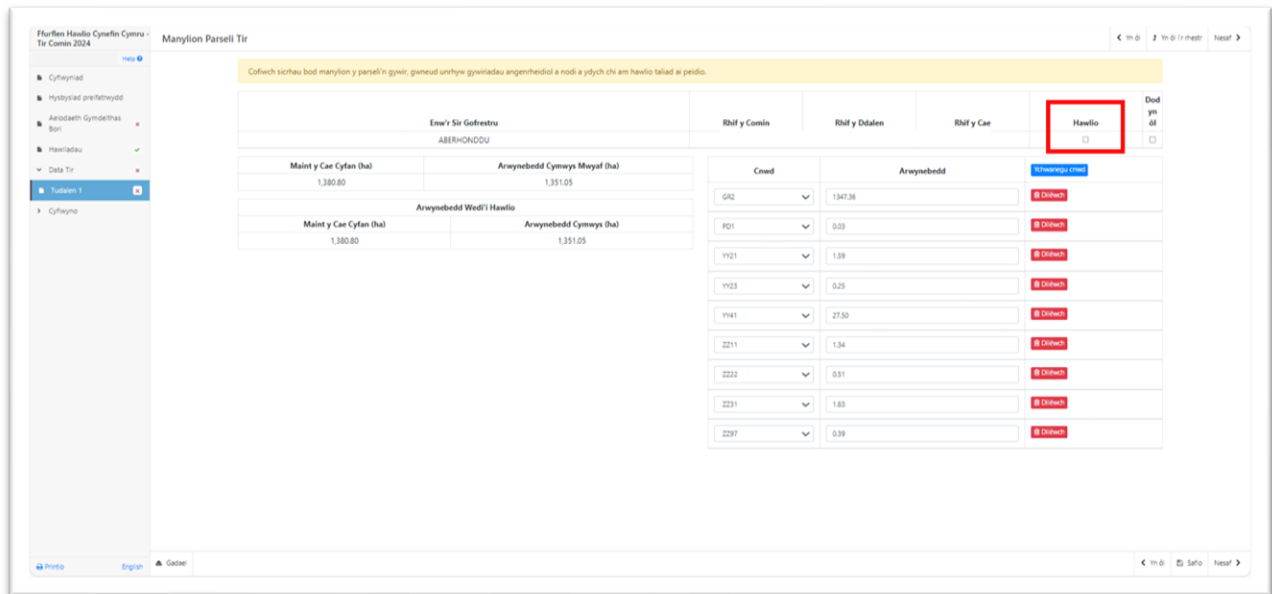

Os ydych am ddod yn ôl i weithio ar gae nes ymlaen, ticiwch y blwch 'Dod yn ôl' fel y gwelwch isod: