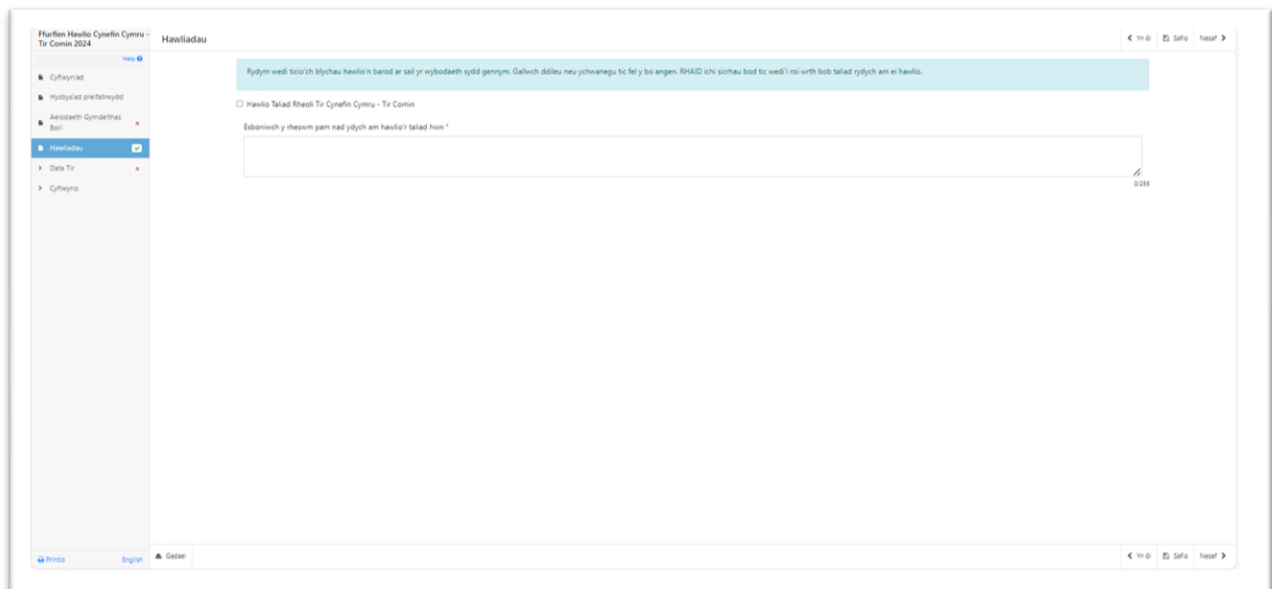

Rhaid ichi lenwi'r blwch sylwadau i esbonio pam nad ydych yn hawlio'ch taliad blynyddol o dan y cynllun Cynefin Cymru – Tir Comin a/neu gynllun Tir Comin Uwch Cynefin Cymru.

Os byddwch yn gadael y blwch sylwadau'n wag ac yn dewis 'Nesaf', cofnodir bod 'gwall' wedi'i wneud ar y dudalen hon a bydd croes goch yn aros wrth 'Hawliadau' ar y rhestr dudalennau. I ddatrys hyn, rhowch esboniad wrth bob taliad pam nad ydych wedi'i hawlio neu dewiswch hawlio'r taliad rheoli trwy dicio'r blwch.