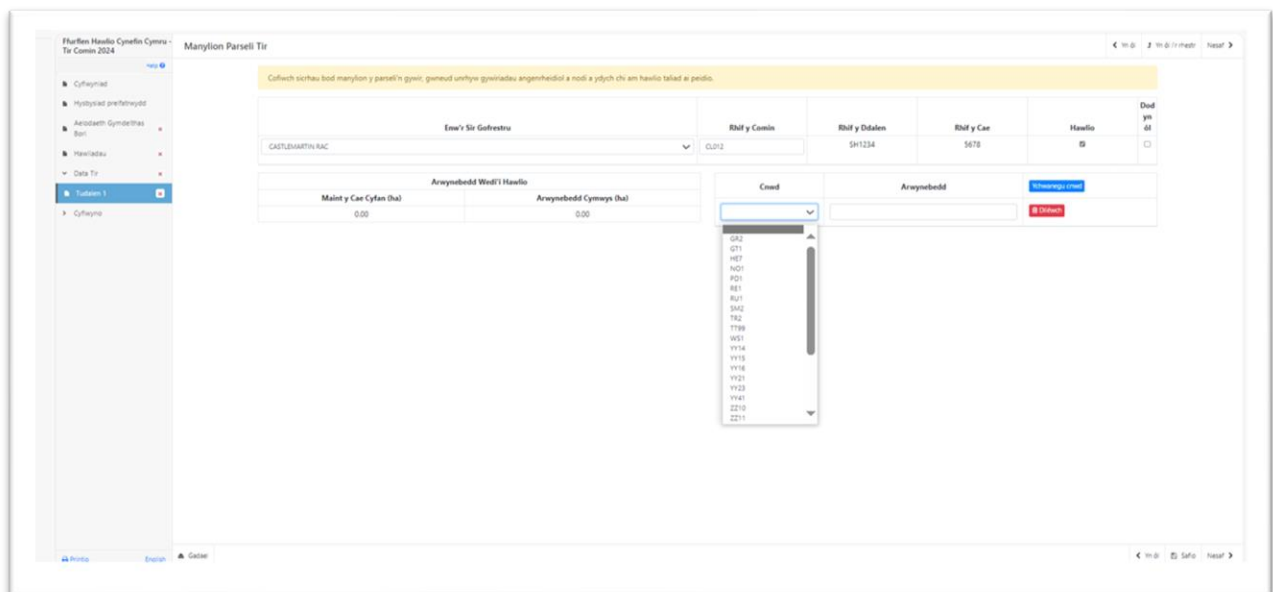

Ar ôl dewis enw'r sir, nodwch Rif y Comin.

Rhaid ichi nawr ddewis yr holl gnydau a nodweddion parhaol sydd yn y parcel tir.

Dewiswch o'r rhestr ar y gwymplen fel y gwelwch isod a nodwch arwynebedd y cnwd neu'r nodwedd parhaol mewn hectarau, i ddau le degol, yn y Golofn Arwynebedd: