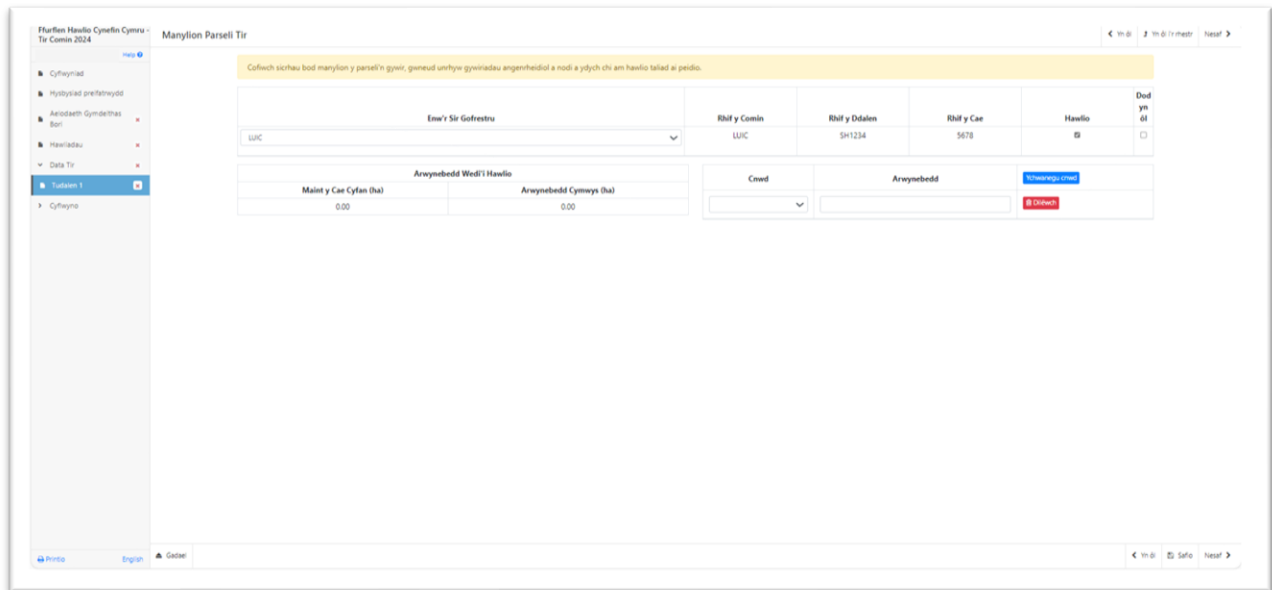

O dan 'Enw'r Sir Gofrestru' a 'Rhif y Comin', bydd y system yn galw pob parcel tir yn 'Dir sy'n cael ei Gyd-ddefnyddio' (LUIC - Land Used in Common). Os nad yw hyn yn gywir, dewiswch enw'r sir o'r gwymplen o dan 'Enw'r Sir Gofrestru'. Gweler isod: