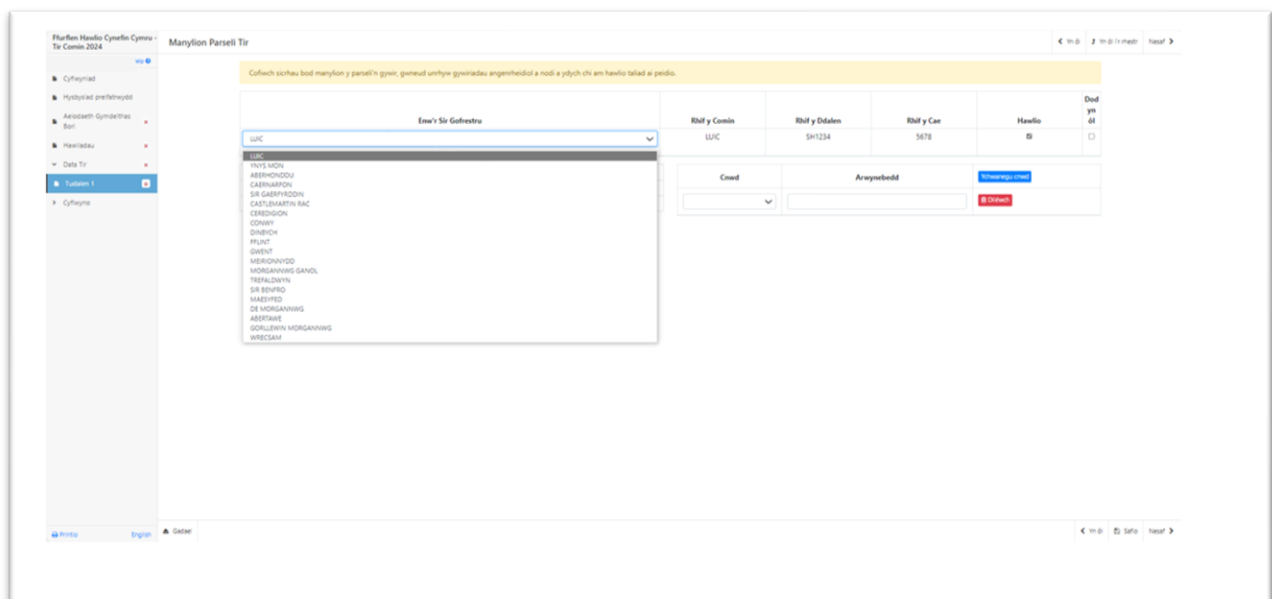

Ar ôl dewis enw'r sir, nodwch Rif y Comin.