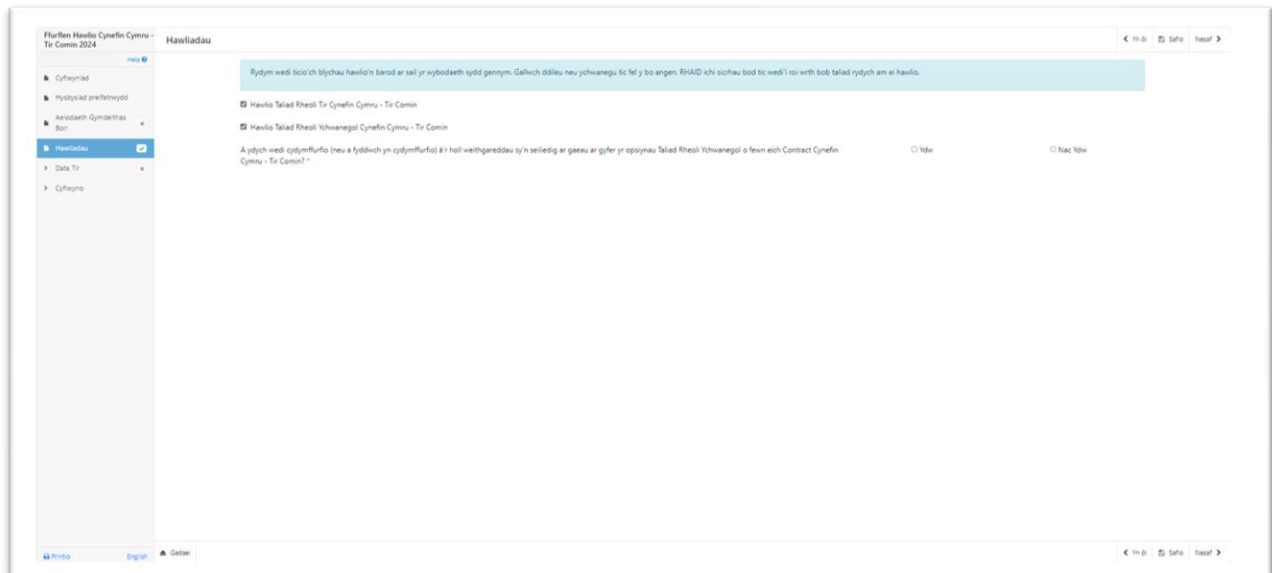

Hawlio

Mae'r sgrin yn dangos y cynllun(iau) yr ydych yn gymwys i'w hawlio. Caiff pob cwsmer gyfle i hawlio Taliad Rheoli Tir Cynefin Cymru - Tir Comin.

Os ydych yn gwsmer Tir Comin Uwch Cynefin Cymru, cewch hefyd hawlio Taliad Rheoli Ychwanegol Cynefin Cymru - Tir Comin. Os nad ydych yn gwsmer Tir Comin Uwch Cynefin Cymru, ni fydd y blwch hawlio hwn yn ymddangos ar eich hawliad.

Bydd y blychau hawlio hyn wedi'u ticio ar eich rhan. Os na fyddwch am hawlio taliad y cynllun dan sylw, dilëwch y tic yn y blwch priodol.

Os byddwch yn dileu'r tic ar gyfer hawlio 'Taliad Rheoli Tir Cynefin Cymru - Tir Comin', fe welwch y blwch isod: