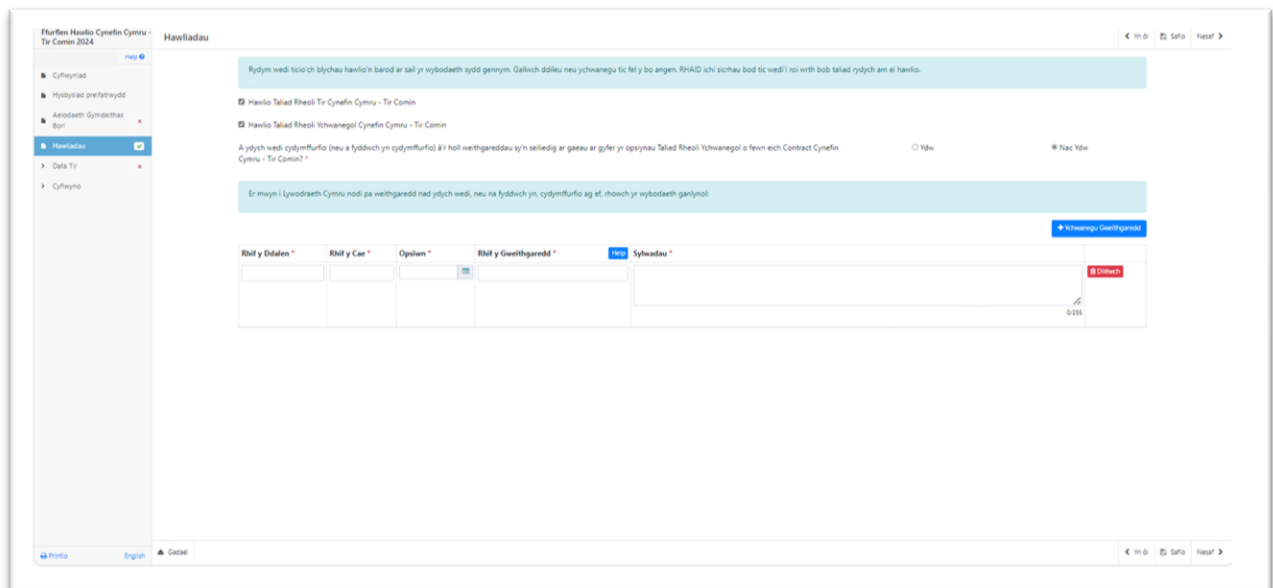

Rhaid ichi lenwi'r canlynol:

- Rhif y Ddalen (e.e. SS1234)
- Rhif y Cae (e.e. 0056)
- Opsïwn – Dewiswch eich AMP o'r gwymplen (e.e. 411)
- Rhif y Gweithgaredd (e.e. TE001)
- Sylwadau – rhowch y rheswm pam nad ydych yn gallu neu heb gadw at ofynion y Taliad Rheoli Ychwanegol yn unol â'ch Llythyr Dyfarnu Grant Tir Comin Uwch Cynefin Cymru.