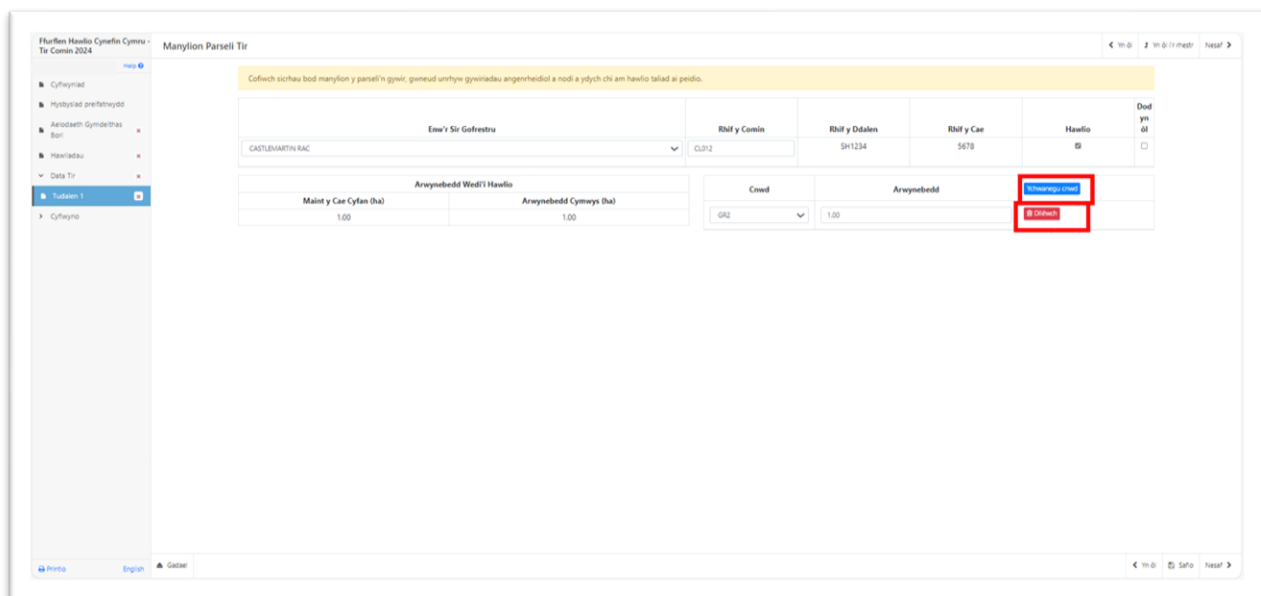

Os oes angen dileu cnwd, defnyddiwch y botwm coch 'Dilwch', fel y gwelwch uchod. Fe welwch isod enghraifft o barsel sydd wedi'i ychwanegu at yr hawliad: