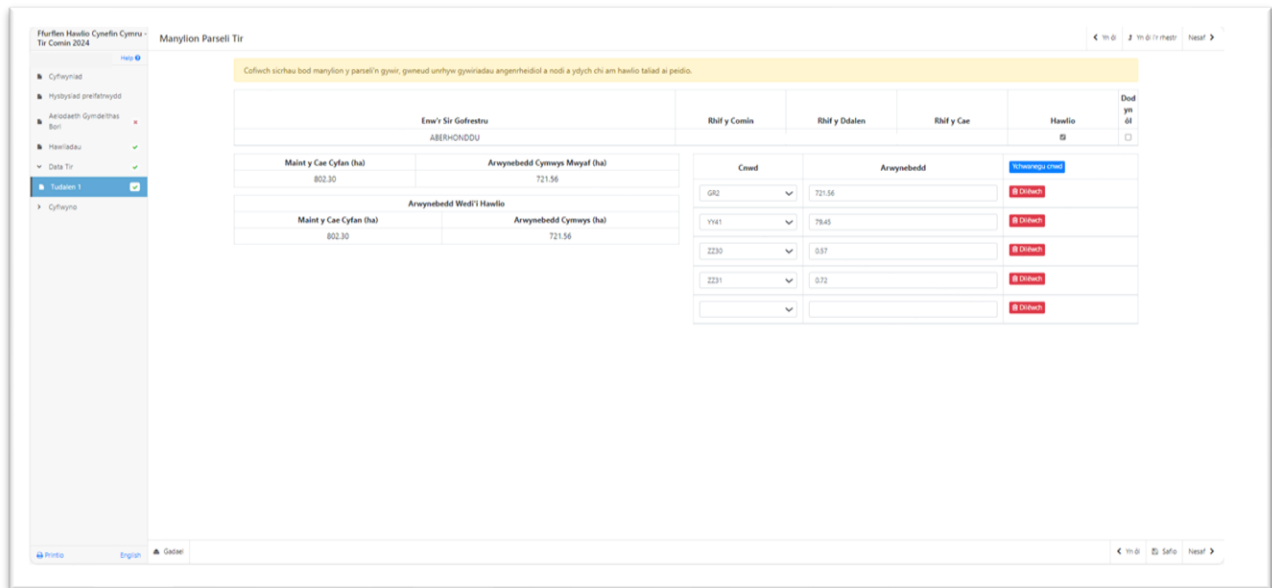

Bydd tic yn cael ei roi'n awtomatig yn y blwch hawlio taliad wrth bob cae ar eich Ffurflen Hawlio Cynllun Cynefin Cymru – Tir Comin 2024.