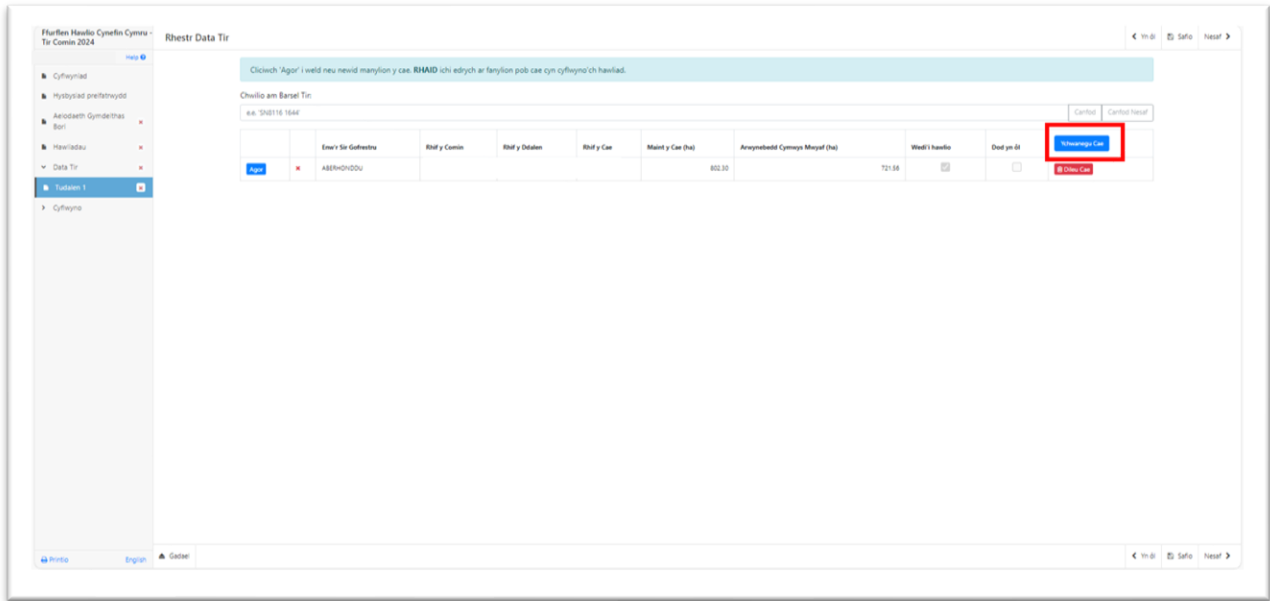

Ychwanegu Parcel Tir Comin

I ychwanegu parcel nad yw eisoes ar eich rhestr Data Tir, dilynwch y camau canlynol:

- Gwnewch yn siŵr eich bod yn y Rhestr Data Tir
- Cliciwch ar y botwm glas 'Ychwanegu Cae' (o fewn y llinell goch isod):

Nodwch Rif y Ddalen a Rhif y Cae y parseli dan sylw. Gweler isod:

Pwysig: Os ydy Rhif y Cae yn dechrau â sero, cofiwch nodi'r pedwar rhif (e.e. 0011).

Ar ôl rhoi Rhif y Ddalen (SS1234) a Rhif y Cae (0011), fe welwch y sgrin a ganlyn: