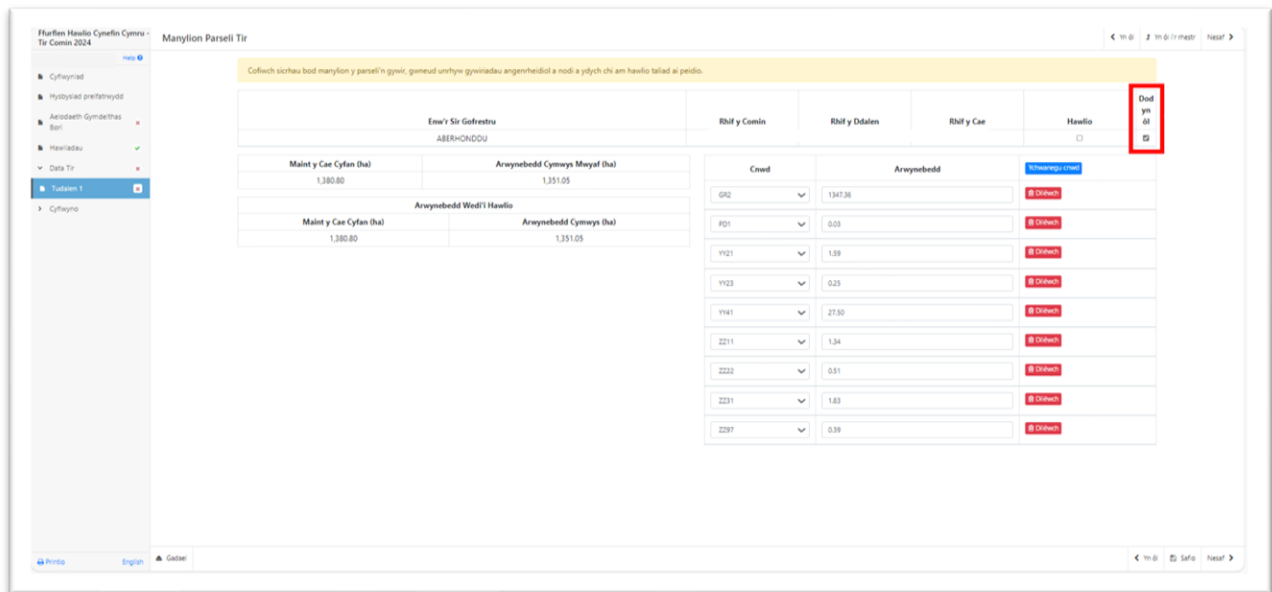

Cliciwch ar y botwm 'Yn ôl i'r Rhestr' i fynd yn ôl i'r Rhestr Data Tir i weld y parseli eraill yn eich hawliad. Gweler isod.

Gallech hefyd ddefnyddio'r botwm 'Nesaf' i fynd i'r parsel nesaf yn eich hawliad. Bydd y botwm 'Yn ôl' yn mynd a chi i'r parsel blaenorol yn eich hawliad.