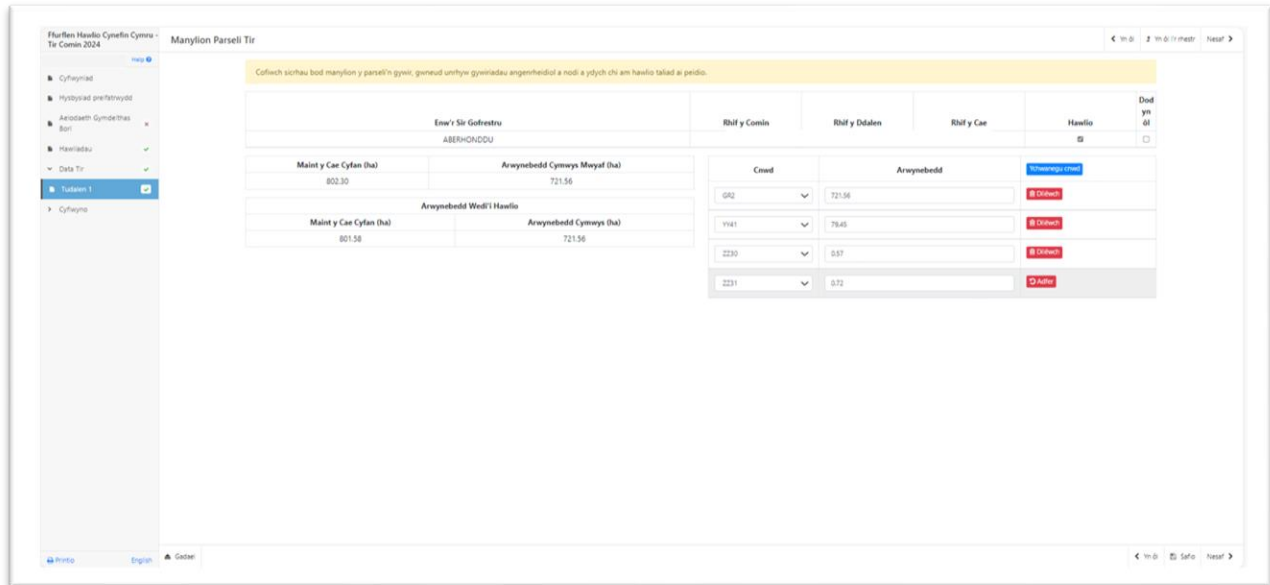

Mae'r nodweddion parhaol hefyd yn cael eu dangos o dan y golofn cnydau. Dyma'r tir na fyddwch yn gallu cael taliad Cynefin Cymru – Tir Comin arnynt.

Darllenwch yr Adran Codau Cnydau a Nodweddion Parhaol i weld yr holl godau cnydau a nodweddion parhaol sydd ar gael o dan gynllun Cynefin Cymru – Tir Comin.

Os ydych yn dileu cnwd, bydd wedi'i liwio'n llwyd ac yn lle'r botwm 'Dilëwch', fe welwch fotwm 'Adfer', fel yn isod:

Os ydych am roi'r cnwd rydych wedi'i ddileu yn ôl, cliciwch ar y botwm coch 'Adfer'.

Os ydych am ychwanegu cnwd neu nodwedd barhaol at y parcel, cliciwch ar y botwm 'Ychwanegu Cnwd'. Bydd rhes wag yn ymddangos ichi ei llenwi gan ddefnyddio'r gwymplen. Yna bydd angen ichi nodi arwynebedd y cnwd neu'r nodwedd barhaol.