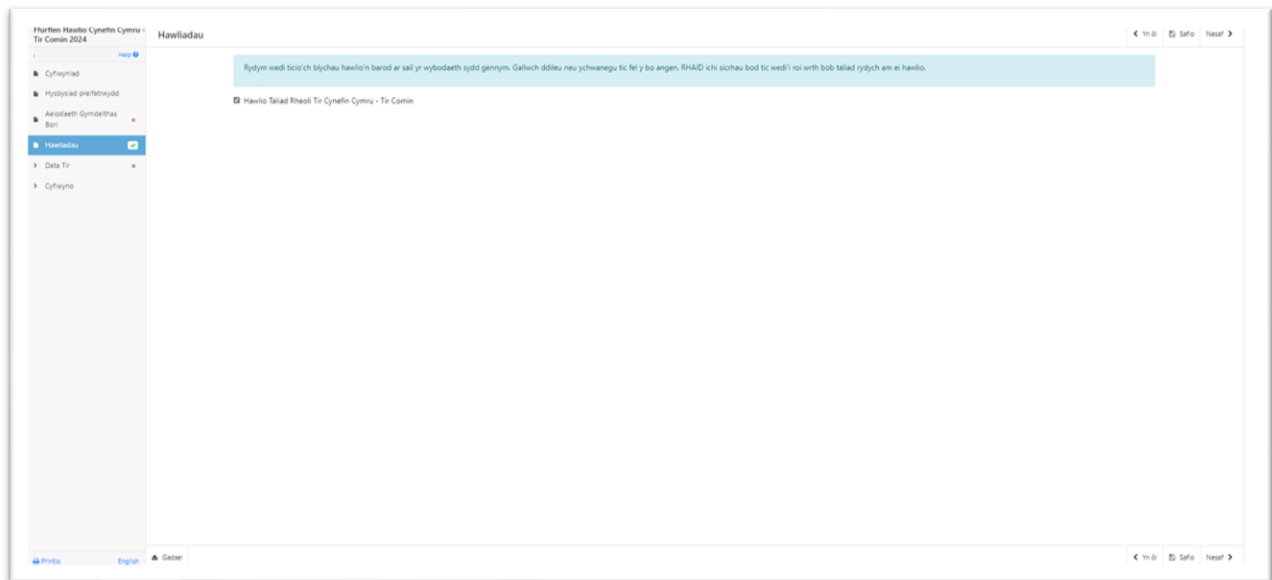

# Hawlio

Mae'r sgrin yn dangos y cynllun(iau) yr ydych yn gymwys i'w hawlio. Caiff pob cwsmer gyfle i hawlio Taliad Rheoli Tir Cynefin Cymru - Tir Comin.

Os ydych yn gwsmer Tir Comin Uwch Cynefin Cymru, cewch hefyd hawlio Taliad Rheoli Ychwanegol Cynefin Cymru - Tir Comin. Os nad ydych yn gwsmer Tir Comin Uwch Cynefin Cymru, ni fydd y blwch hawlio hwn yn ymddangos ar eich hawliad.