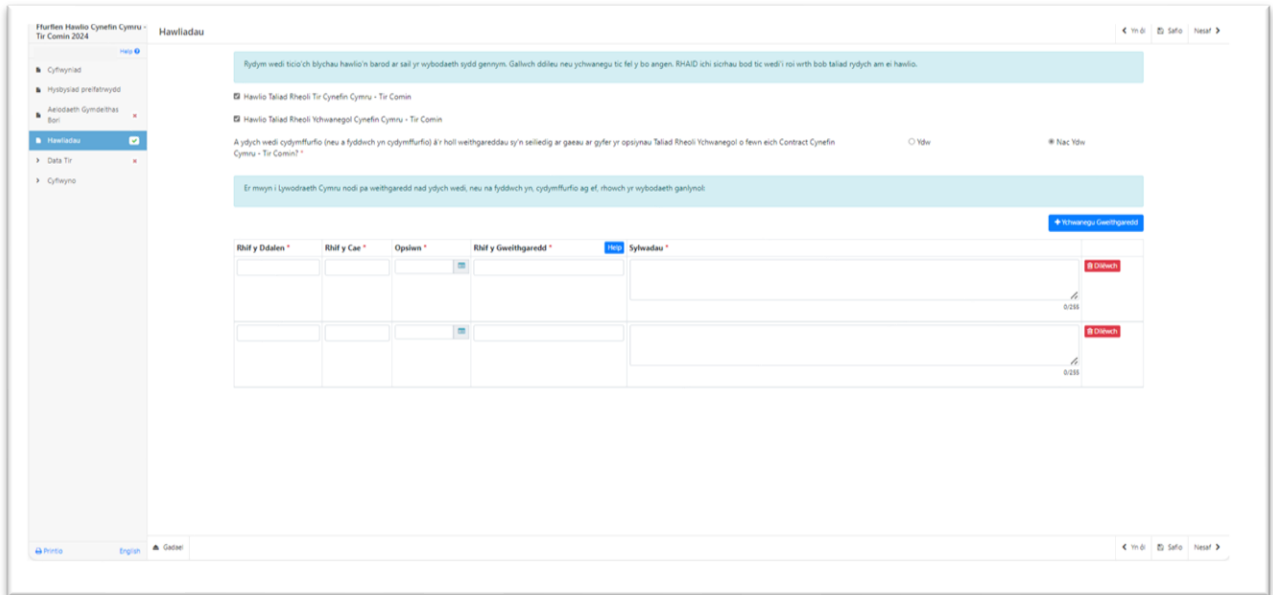

Os nad ydych wedi cadw at fwy nag un o'r gweithgareddau, defnyddiwch y botwm 'Ychwanegu Gweithgaredd' i lenwi tabl ychwanegol fel y gwelwch isod:

Isod, fe welwch enghraifft o'r math o wybodaeth sydd ei hangen ar Lywodraeth Cymru: