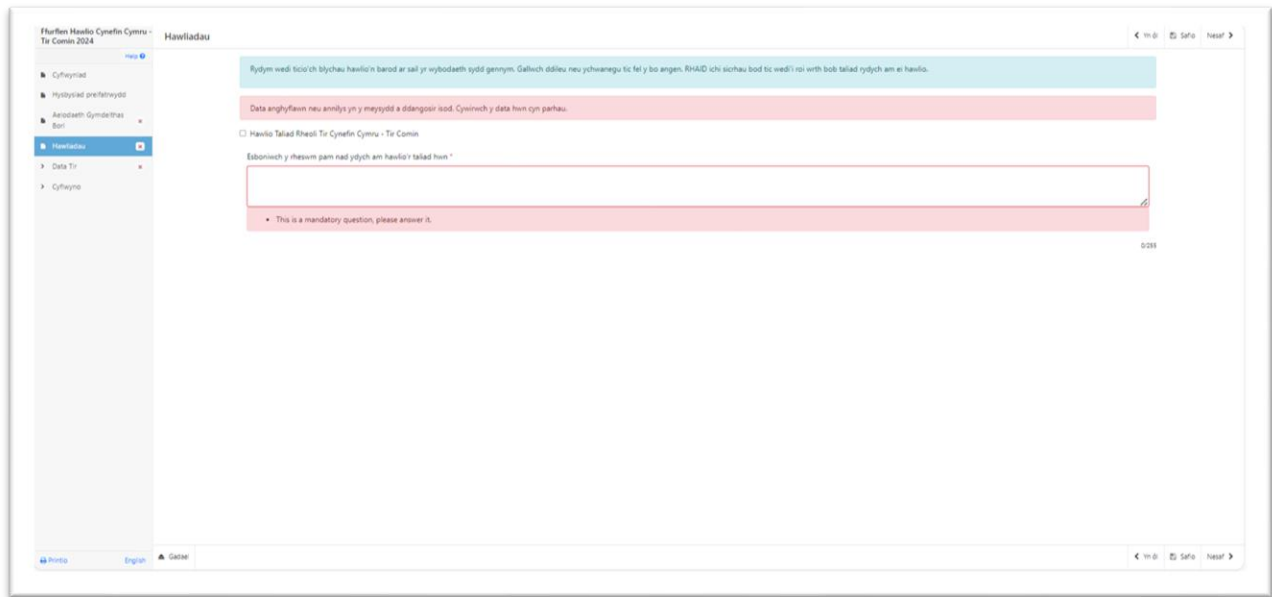

Os ydych wedi dileu'r tic ym mlwch hawlio naill ai: Taliad Rheoli Tir Cynefin Cymru - Tir Comin neu Taliad Rheoli Ychwanegol Cynefin Cymru - Tir Comin a'ch bod yn penderfynu rhoi tic yn ôl yn y blwch i hawlio'r naill daliad rheoli neu'r llall, fe welwch y blwch canlynol: