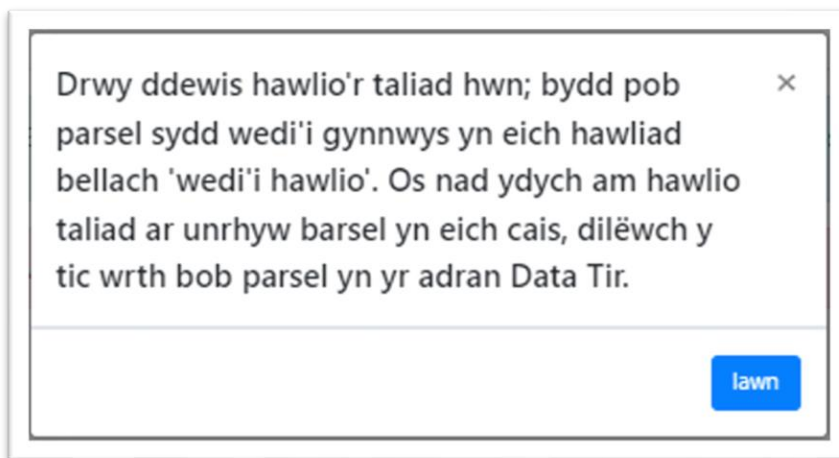

Diben y neges wybodaeth hon yw rhoi gwybod ichi bod yr holl barseli tir yn eich hawliad bellach wedi'u marcio fel rhai 'wedi'u hawlio' ac os nad ydych am hawlio taliad ar gyfer unrhyw barsel, rhaid gwneud hynny drwy ddileu'r tic wrth y parceli hynny yn yr Adran Data Tir.

Rhaid i bob cwsmer Tir Comin Uwch Cynefin Cymru ateb y cwestiwn canlynol:

A ydych wedi cydymffurfio (neu a fyddwch yn cydymffurfio) â'r holl weithgareddau sy'n seiliedig ar gaeau ar gyfer yr opsiynau Taliad Rheoli Ychwanegol o fewn eich Contract Cynefin Cymru - Tir Comin?