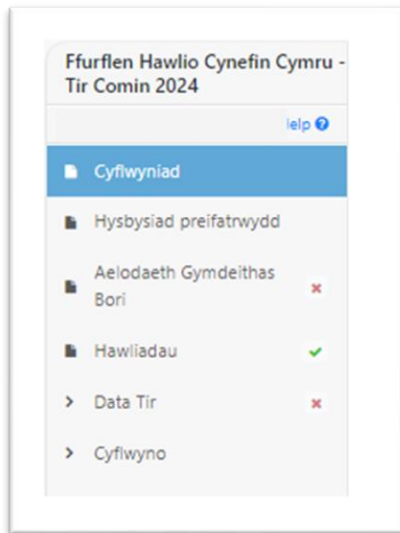

[Yn ôl i'r Cynnwys](#)

## Rhestr y Tudalennau a Mynd o Dudalen i Dudalen

Mae’ch Rhestr Tudalennau (gweler isod) yn rhestru adrannau’ch ffurflen hawlio Cynefin Cymru – Tir Comin.

Bydd tic gwyrdd yn ymddangos wrth yr adrannau rydych wedi’u llenwi.

Bydd croes goch yn dangos naill ai bod ‘gwall’ yn yr adran neu’ch bod heb fod yn yr adran eto.

Bydd yr adran rydych ynnddi ar hyn o bryd yn ymddangos yn las ar eich sgrin. Mae’r sgrinlun isod yn dangos eich bod yn yr adran ‘Hawliadau’ ar hyn o bryd.