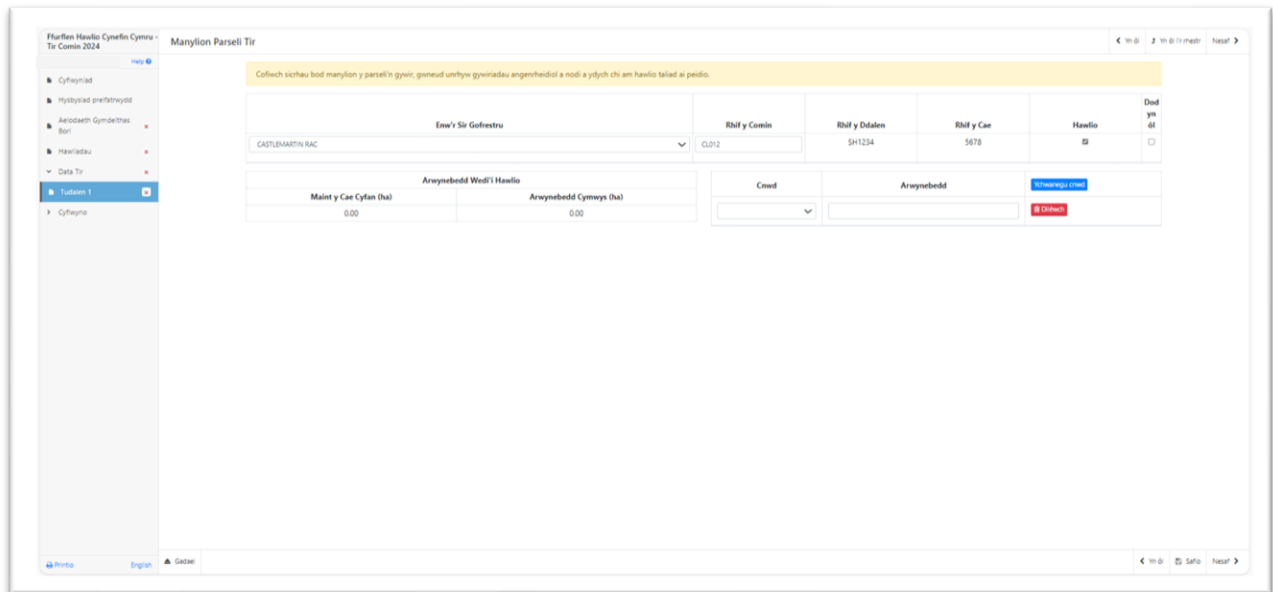

Rhaid ichi nawr ddewis yr holl gnydau a nodweddion parhaol sydd yn y parcel tir.

Dewiswch o'r rhestr ar y gwymplen fel y gwelwch isod a nodwch arwynebedd y cnwd neu'r nodwedd parhaol mewn hectarau, i ddau le degol, yn y Golofn Arwynebedd:

Darllenwch yr adran [Codau Cnydau a Nodweddion Parhaol Cynllun Cynefin Cymru – Tir Comin](#) i gael disgrifiad llawn o'r codau cnydau a'r codau nodweddion parhaol sydd ar gael ar Diroedd Comin Cynefin Cymru.

Os ydych am ychwanegu rhagor o godau cnydau neu nodweddion parhaol, defnyddiwch y botwm Ychwanegu Cnydau, fel y gwelwch isod: