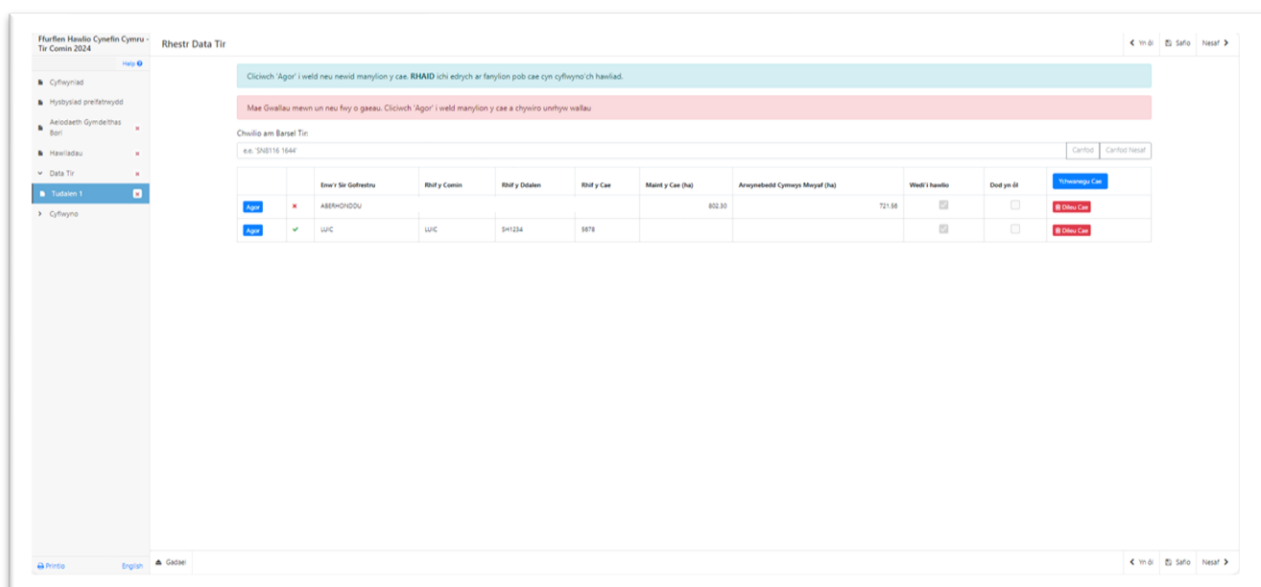

Mae'r ffigurau yn y golofn 'Arwynebedd wedi'i Hawlio' yn gallu newid, gan ddibynnu ar yr wybodaeth y byddwch wedi'i bwydo i'r system ac ar ba gnydau a/neu nodweddion parhaol sydd wedi'u nodi a'u harwynebedd.

- Maint y Cae Cyfan (ha) = cyfanswm arwynebedd yr holl gnydau a nodweddion parhaol sydd wedi'u nodi ar sgrin.
- Arwynebedd Cymwys (ha) = cyfanswm yr holl gnydau sydd wedi'u nodi ar sgrin sy'n gymwys am daliad o dan gynllun Cynefin Cymru – Tir Comin.