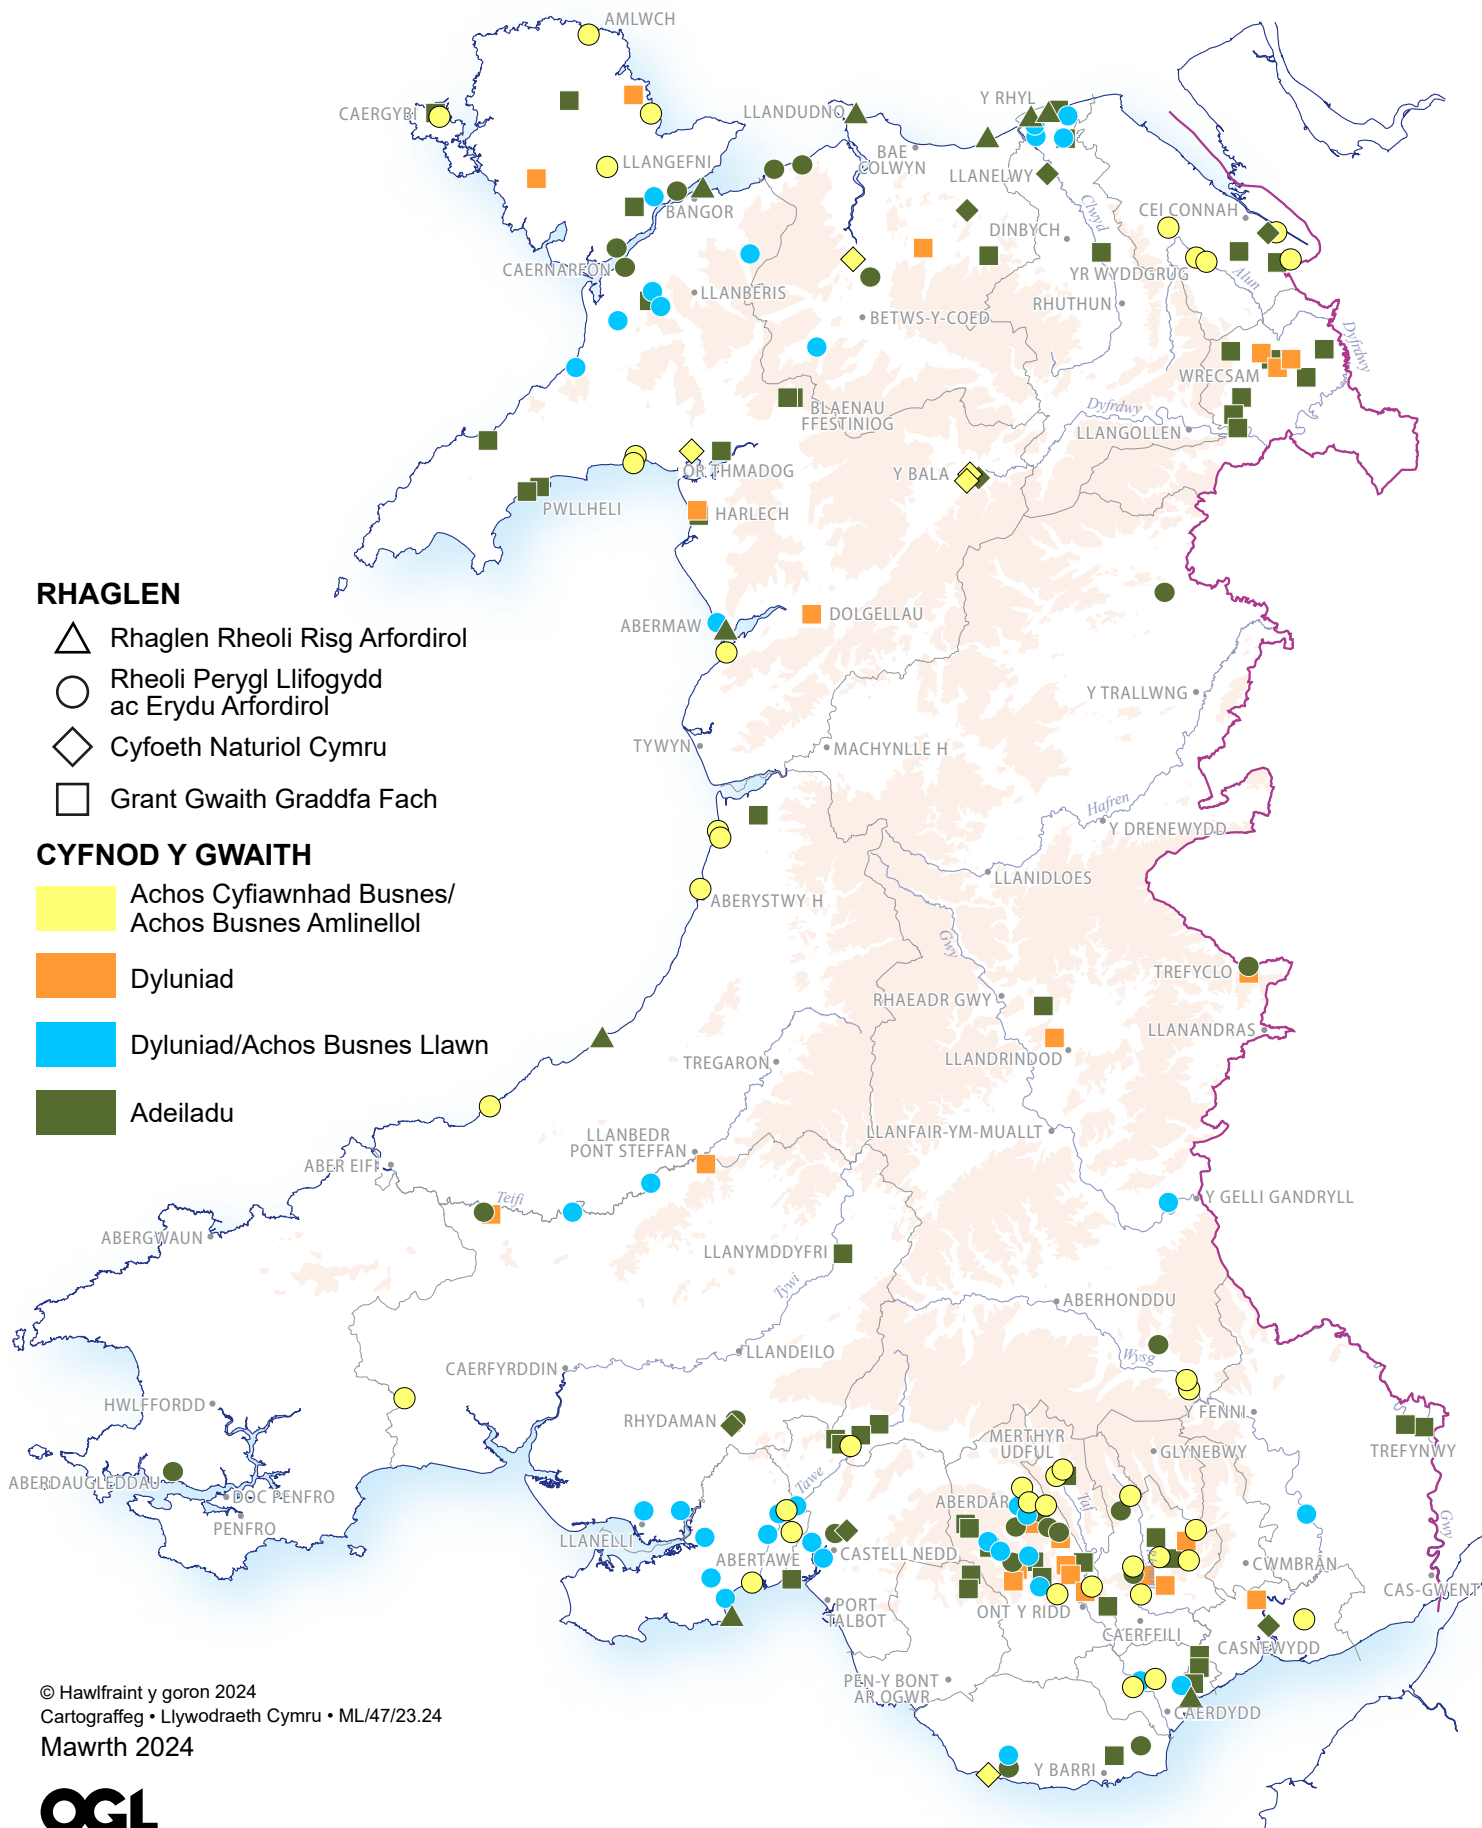

CYMRU

BUDDSODDIAD CYFALAF LLIFOGYDD AC ARFORDIROL 2024-25

© Hawfprint y goron 2024
Cartograffeg • Llywodraeth Cymru • ML/47/23.24
Mawrth 2024