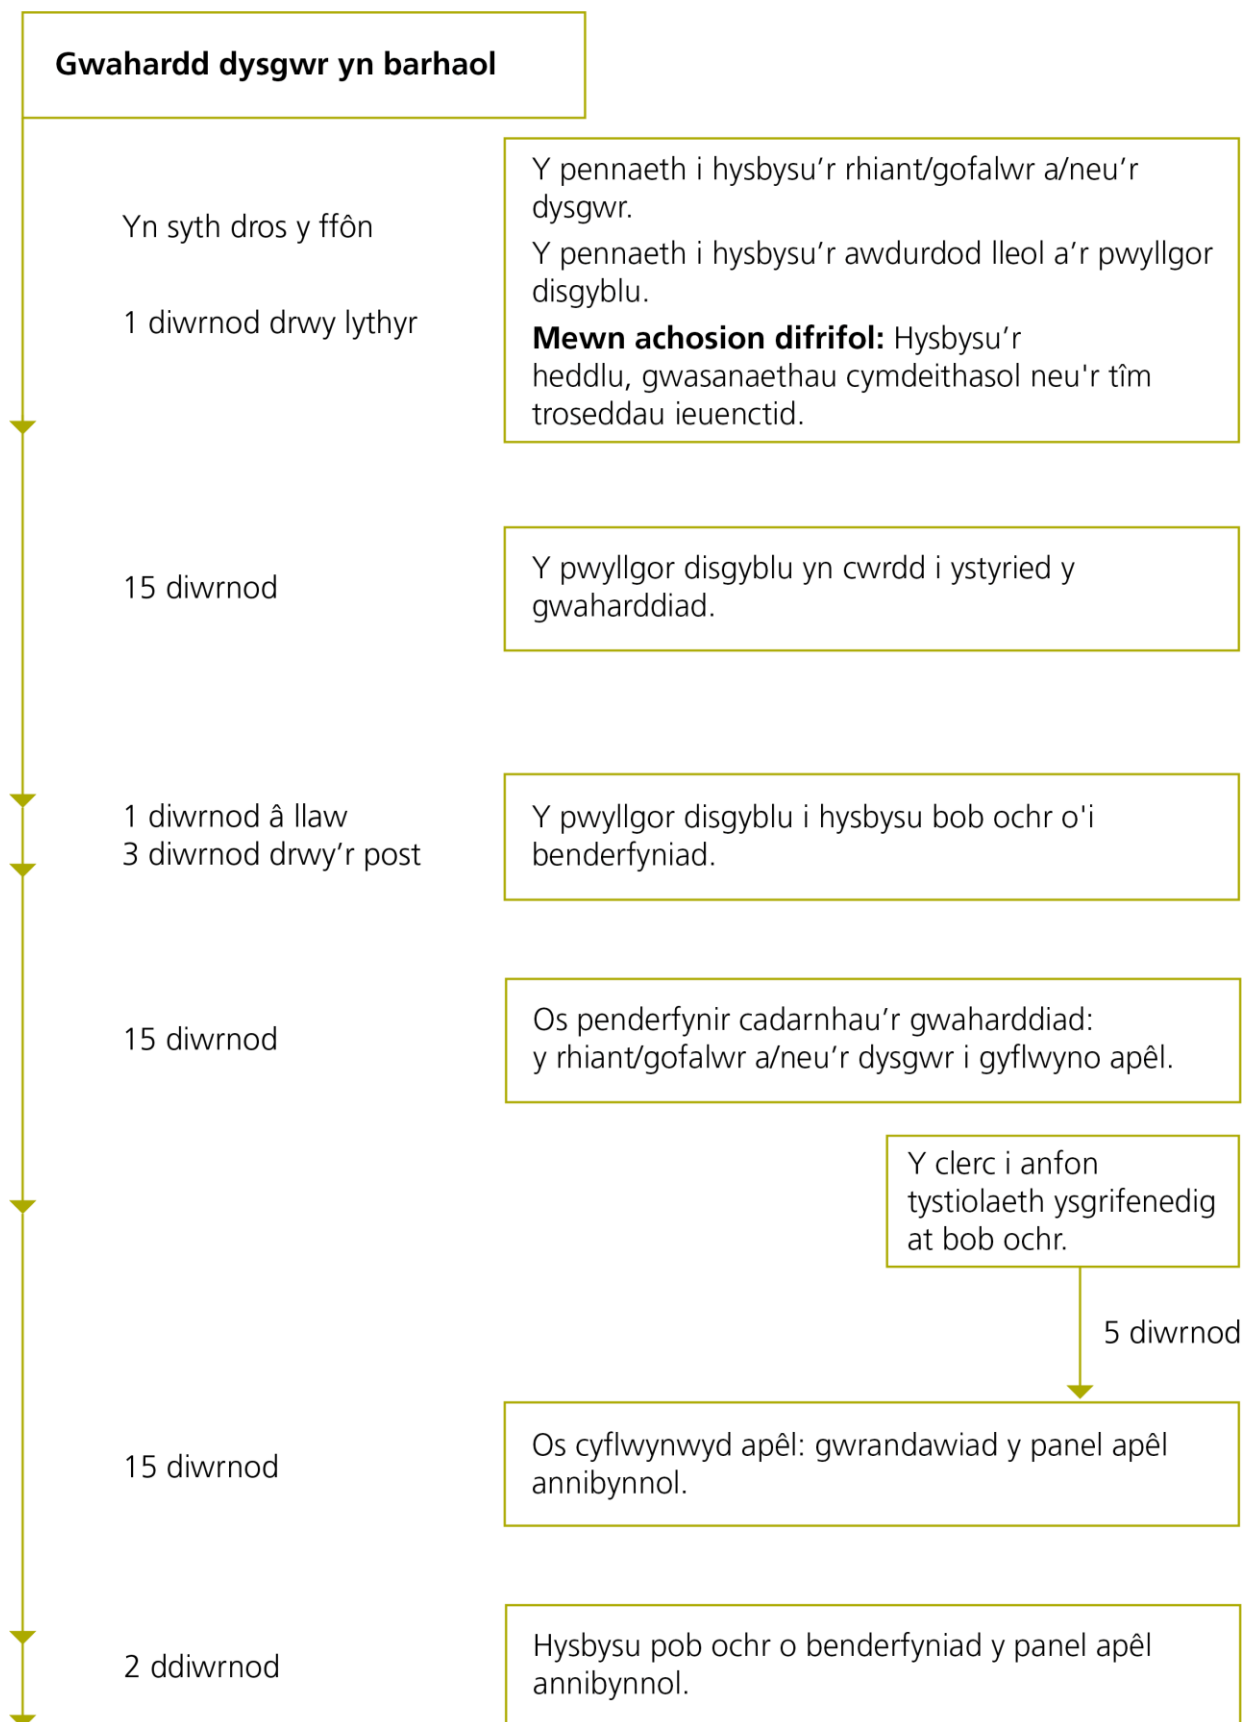

# Atodiad B: Crynodeb o'r prif brosesau a'r terfynau amser

## Gwaharddiad parhaol

Mae 'diwrnod' yn cyfeirio at ddiwrnodau ysgol drwy gydol.

## Gwaharddiad cyfnod penodol

Mae 'diwrnod' yn cyfeirio at ddiwrnodau ysgol drwy gydol.