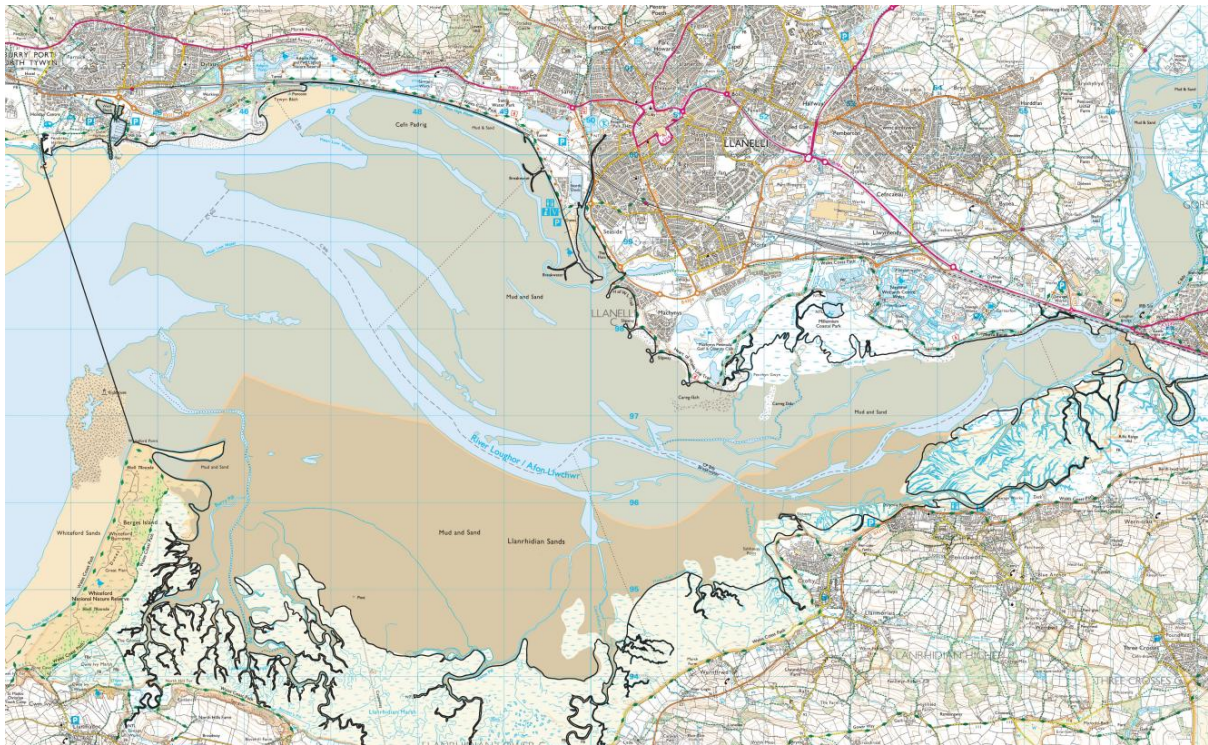

At ddibenion gwybodaeth yn unig, dangosir yr Ardal wedi'i hamlinellu mewn du ar y map isod:

RHAGOR O WYBODAETH

I weld rhagor o hysbysiadau a chael rhagor o wybodaeth am gau'r gwelyau hyn, cysylltwch â:

Swyddfa Pysgodfeydd Aberdaugleddau
Llywodraeth Cymru
Ystafell 3, Cedar Court
Parc Busnes Haven's Head
Aberdaugleddau
Sir Benfro
SA73 3LS

Rhif ffôn: 0300 025 3500
E-bost: Fisheries@gov.wales