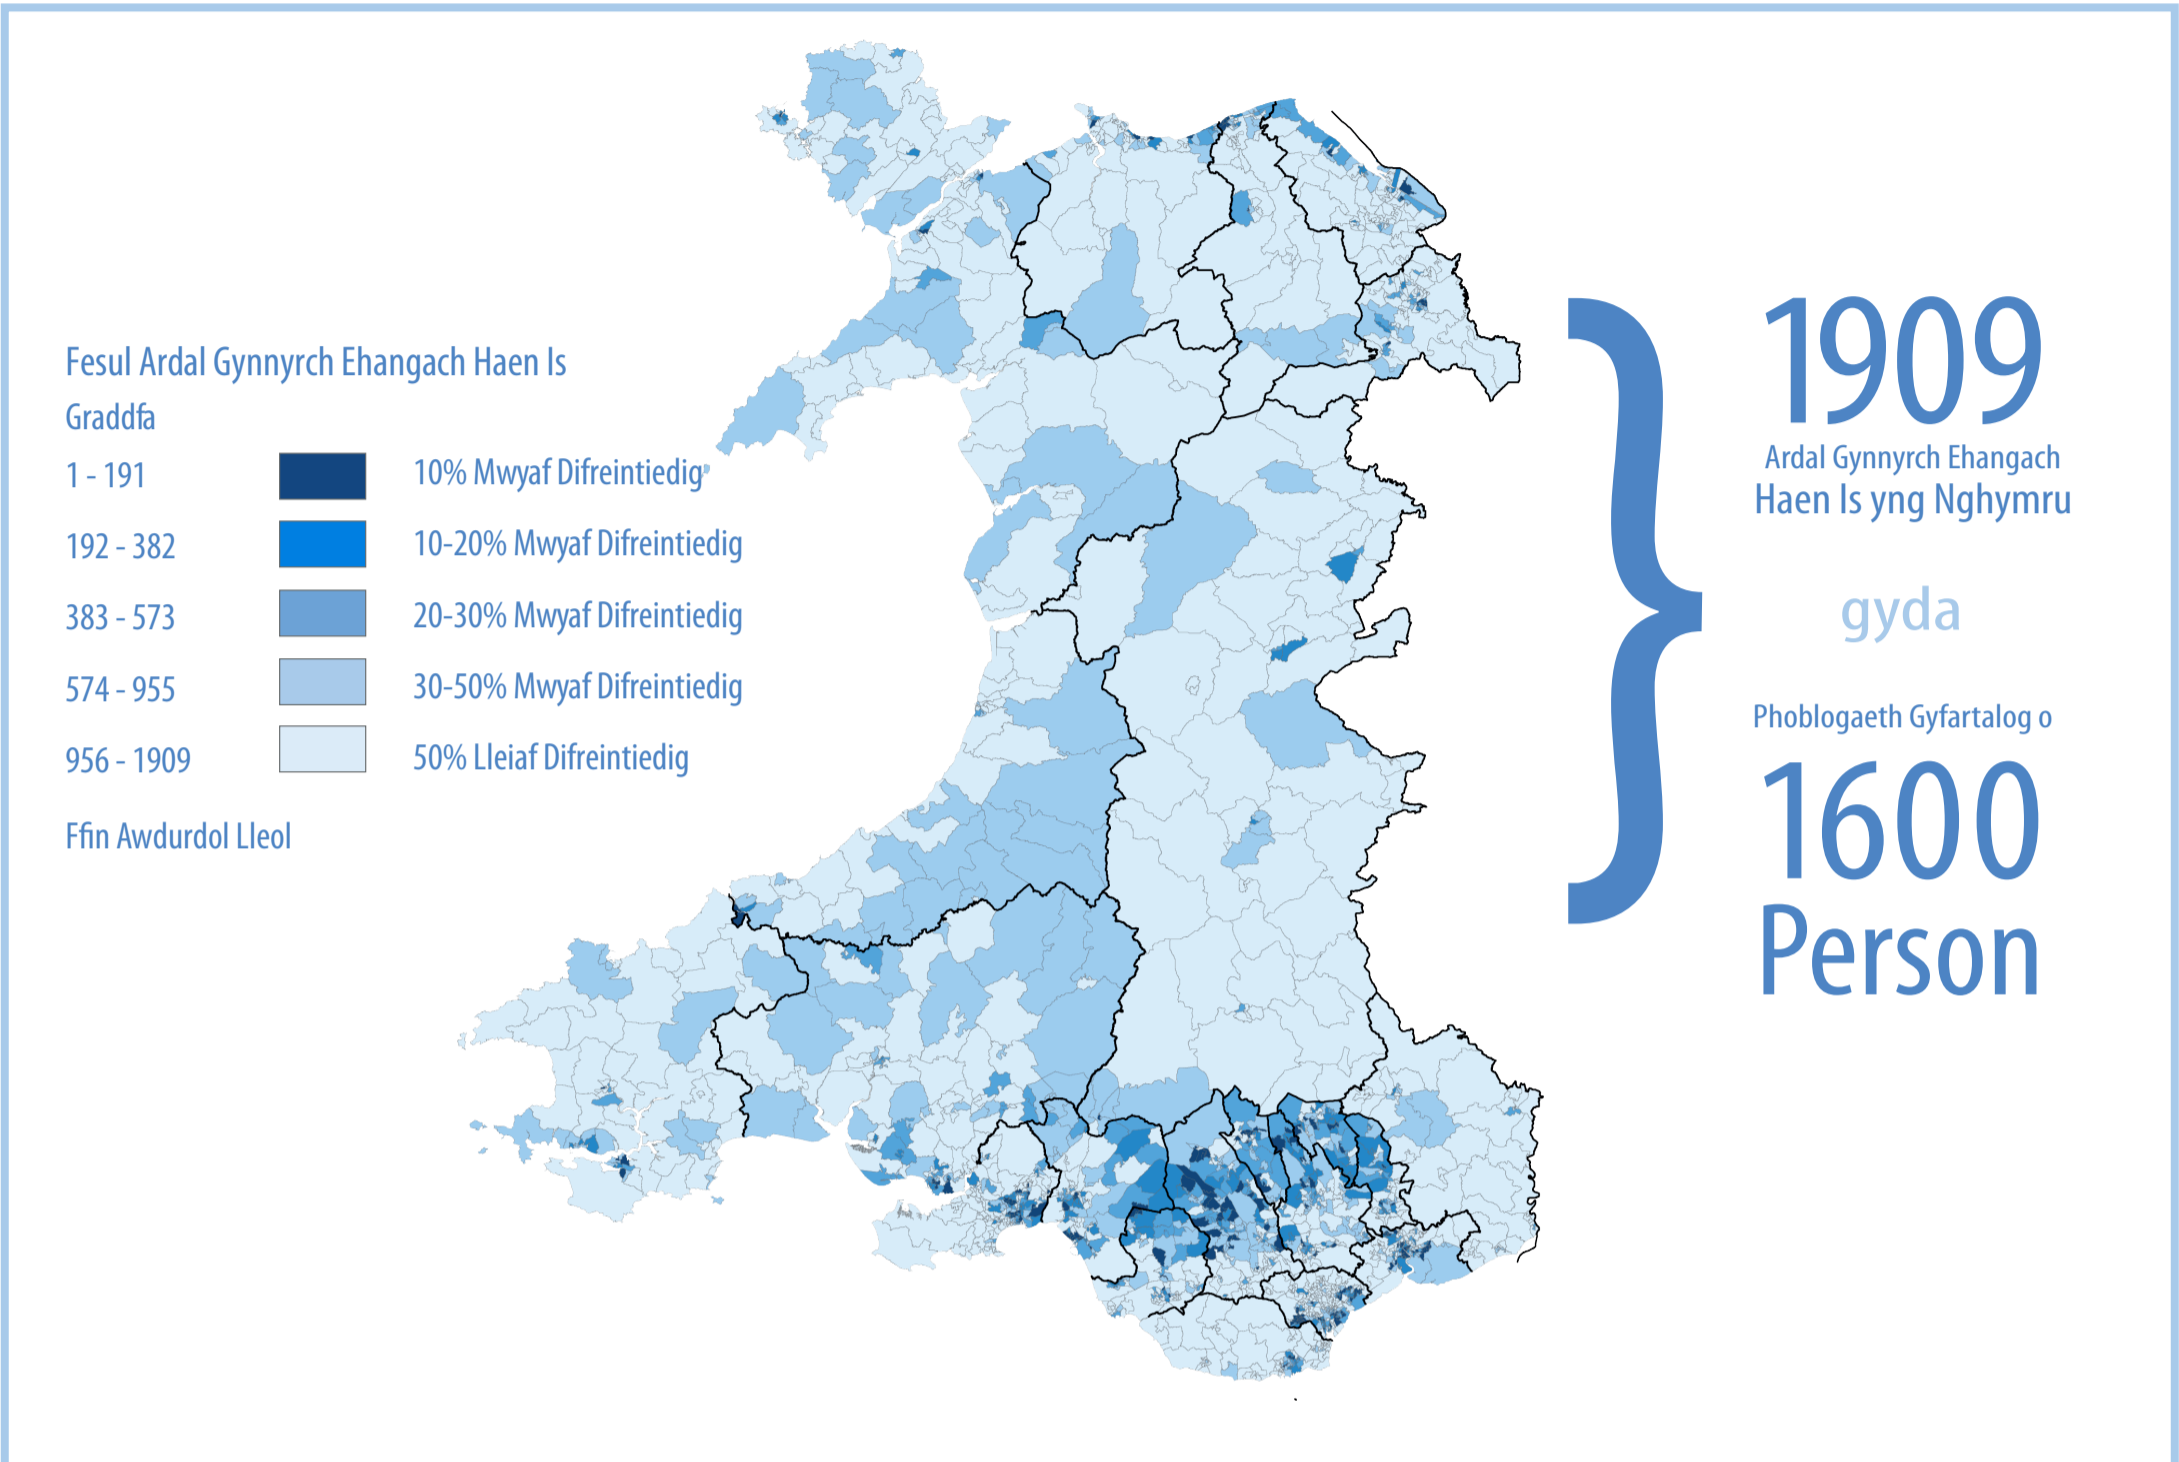

Mynegai Amddifadedd Lluosog Cymru (MALIC) 2019

Y Dull Swyddogol o Fesur Amddifadedd Cymharol mewn Ardaloedd Bach yng Nghymru

Mwyaf Pwysig

Incwm

Cyflogaeth

Iechyd

Addysg

Mynediad i Wasanaethau

Tai

Diogelwch Cymunedol

Amgylchedd Ffisegol

Graddfa MALIC Cyffredinol

1 Ardal Mwyaf Difreintiedig

Graddfeydd MALIC

Ardal Lleiaf Difreintiedig

1909