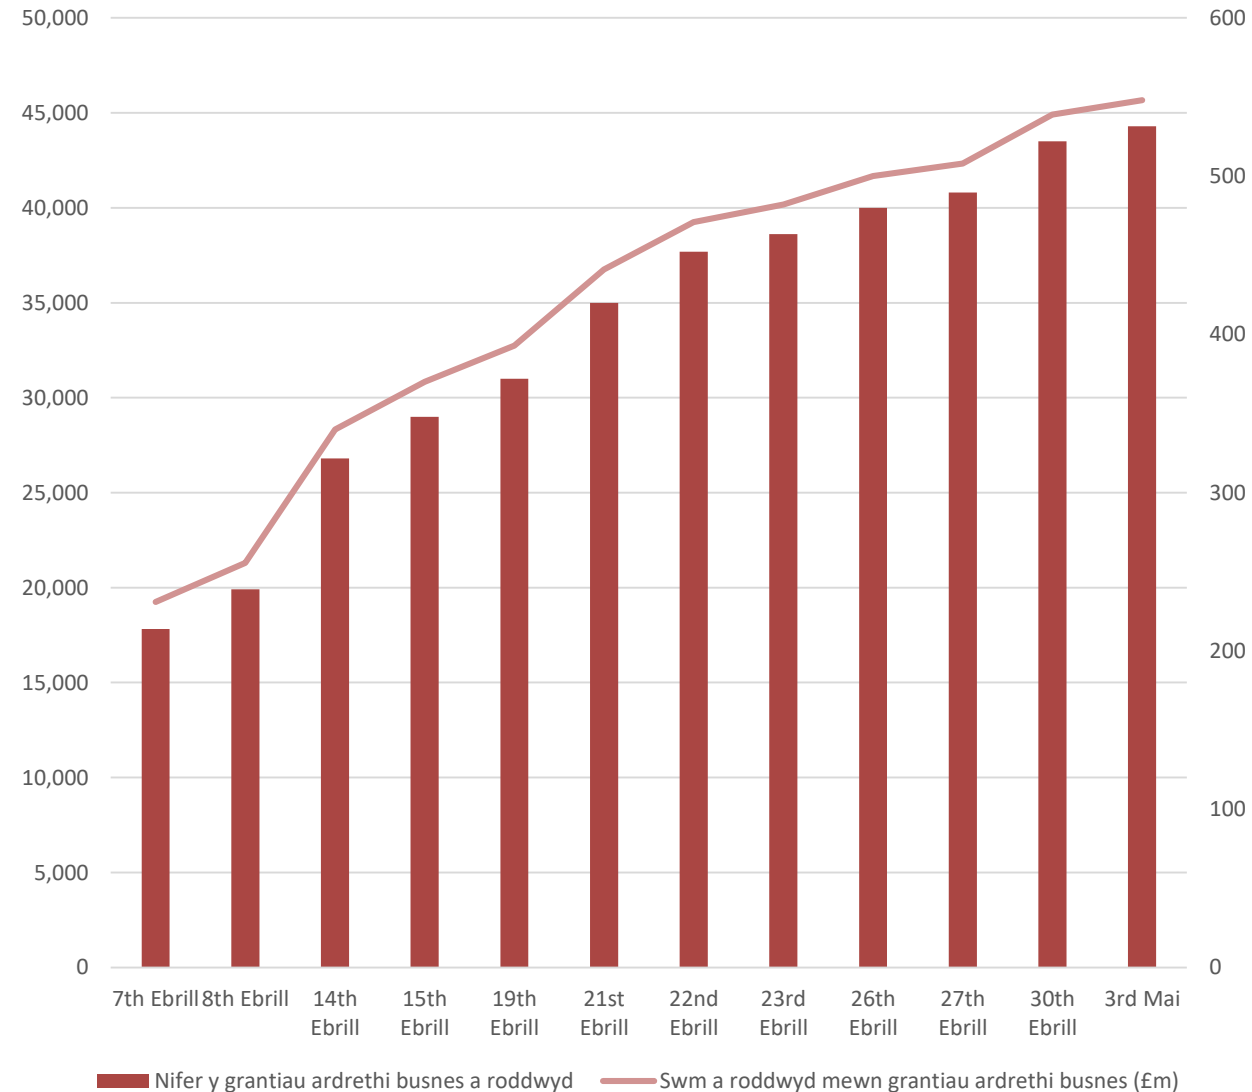

CYMORTH I FUSNESAU

Hyd yn hyn mae awdurdodau lleol wedi cyhoeddi **44,300** o grantiau ardrethi busnes gwerth cyfanswm o bron i £550m.

Derbyniodd Cynllun Benthyciad Busnes Cymru COVID-19 y Banc Datblygu **1,608** o geisiadau gwerth cyfanswm o **£103m**. Mae **1,142** o fusnesau ledled Cymru wedi derbyn cyllid gwerth cyfanswm o **£69m**.

Mae'r Gronfa Cadernid Economaidd wedi derbyn bron i **6,900** o geisiadau micro-fusnes gwerth cyfanswm o **£66.9m**, a bron i **2,600** o geisiadau i fusnesau bach a chanolig gwerth cyfanswm o **£42.8m**. Mae'r Gronfa Busnes Mwy wedi derbyn gwerth dros **£26m** o geisiadau, gyda cheisiadau pellach yn cael eu prosesu sy'n dangos y bydd y ceisiadau'n debygol o gynyddu i tua **£28m**.

Rhagor o gefndir ar [Cymorth i Fusnesau](#).

Nifer a swm y grantiau ardrethi busnes a roddwyd