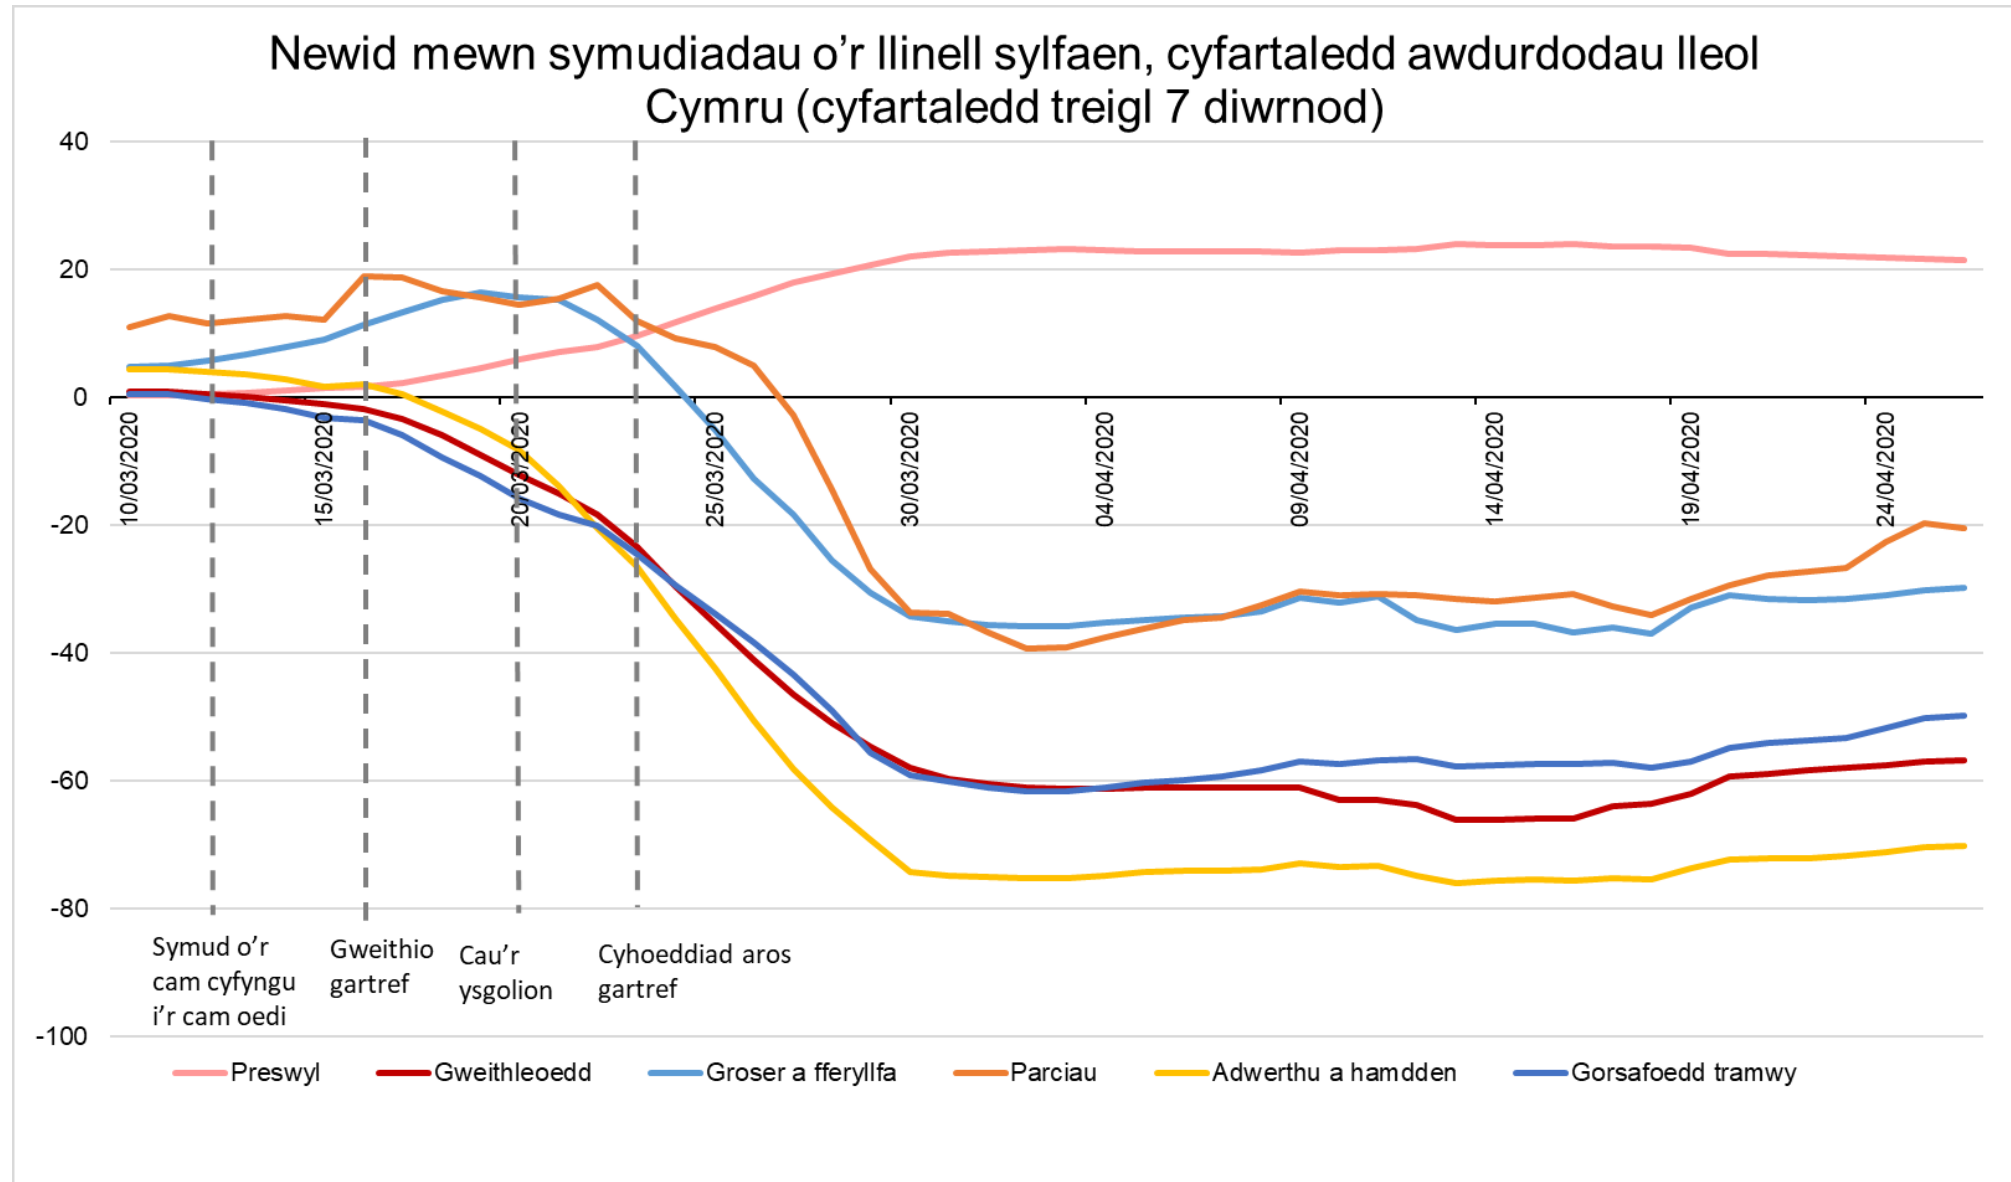

CADW PELLTER CYMDEITHASOL

Ffynhonnell: [Google COVID-19 Community Mobility Reports](#)

Data ar 26/04/20