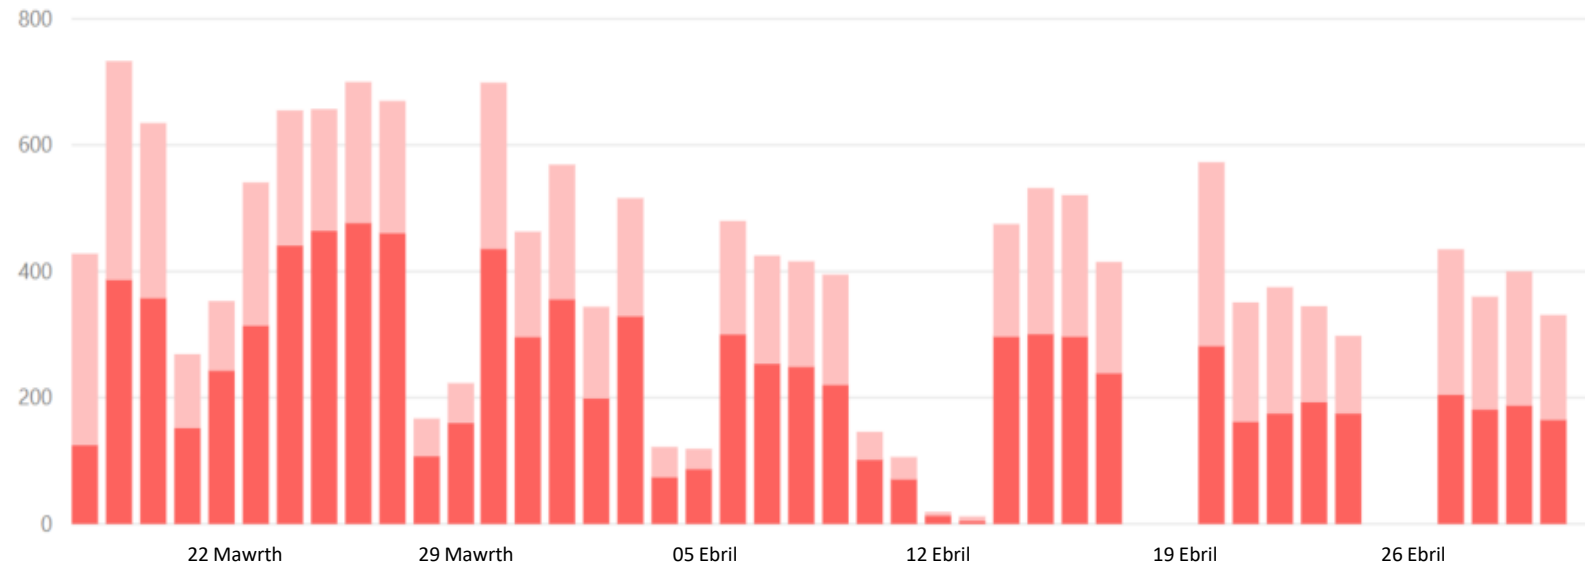

Y GRONFA CYMORTH DEWISO

Rhwng 18 Mawrth a 30 Ebrill:

Gwnaed **9,540** o Daliadau Cymorth mewn Argyfwng yn ymwneud â COVID-19, gwerth cyfanswm o **£590,520**

Dechreuwyd cofnodi ar 18 Mawrth. Mae'r rhesymau cysylltiedig â COVID-19 y mae ymgeiswyr yn eu rhoi yn cynnwys

- Gorfod rhoi'r gorau i weithio neu leihau gwaith
- Oedi o ran hawlio budd-dal
- Costau ynni/bwyd uwch (teulu gartref)

Hyd yma, mae'r cynnydd mewn ceisiadau yn rhannol o ganlyniad i geisiadau amlach gan bobl sydd wedi hawlio Taliadau Cymorth mewn Argyfwng o'r blaen.

[Cefndir pellach i'r CCD](#)

Nifer ddyddiol o Daliadau Cymorth mewn Argyfwng

● a. Taliadau yn ymwneud â COVID-19 ● b. Taliadau Cymorth Mewn Argyfwng arferol